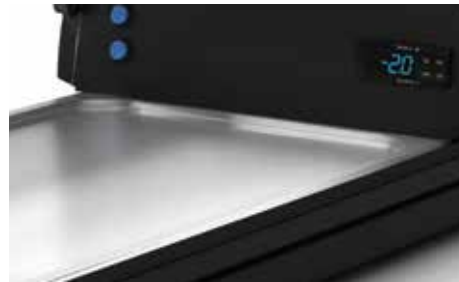

ΔΥΝΑΤΟΤΗΤΑ ΕΠΙΠΕΔΗΣ ΕΠΙΦΑΝΕΙΑΣ