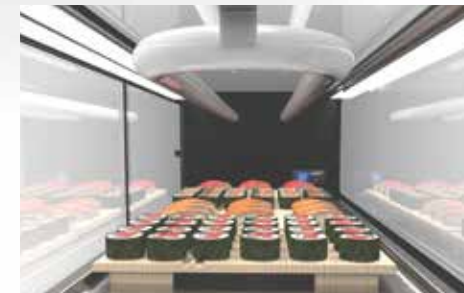

ΕΥΚΟΛΟΣ ΚΑΘΑΡΙΣΜΟΣ

ΠΡΕΣΣΑΡΙΣΤΗ ΒΑΣΞ ΧΩΡΙΣ ΓΩΝΙΕΣ, ΜΕ
ΑΠΟΧΕΤΕΥΣΗ.