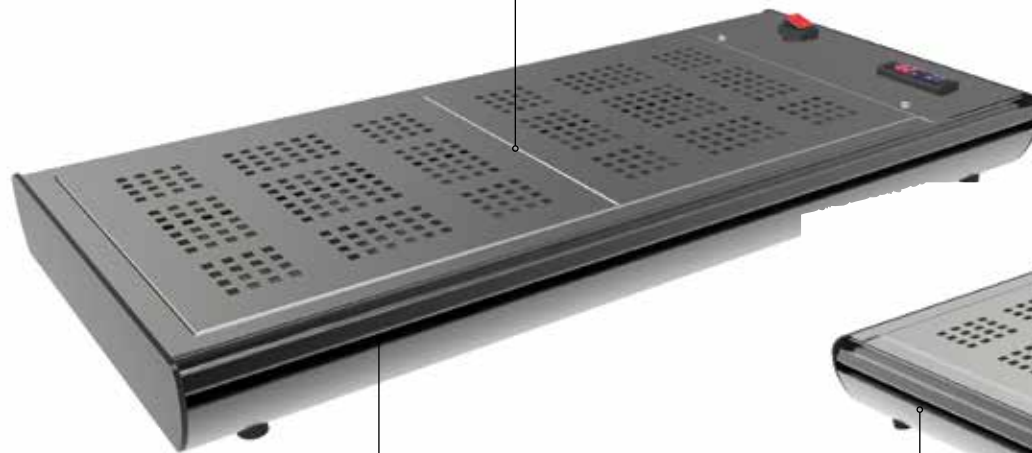

ΕΥΚΟΛΟΣ ΚΑΘΑΡΙΣΜΟΣ
ΑΠΟΧΕΤΕΥΣΗΣ