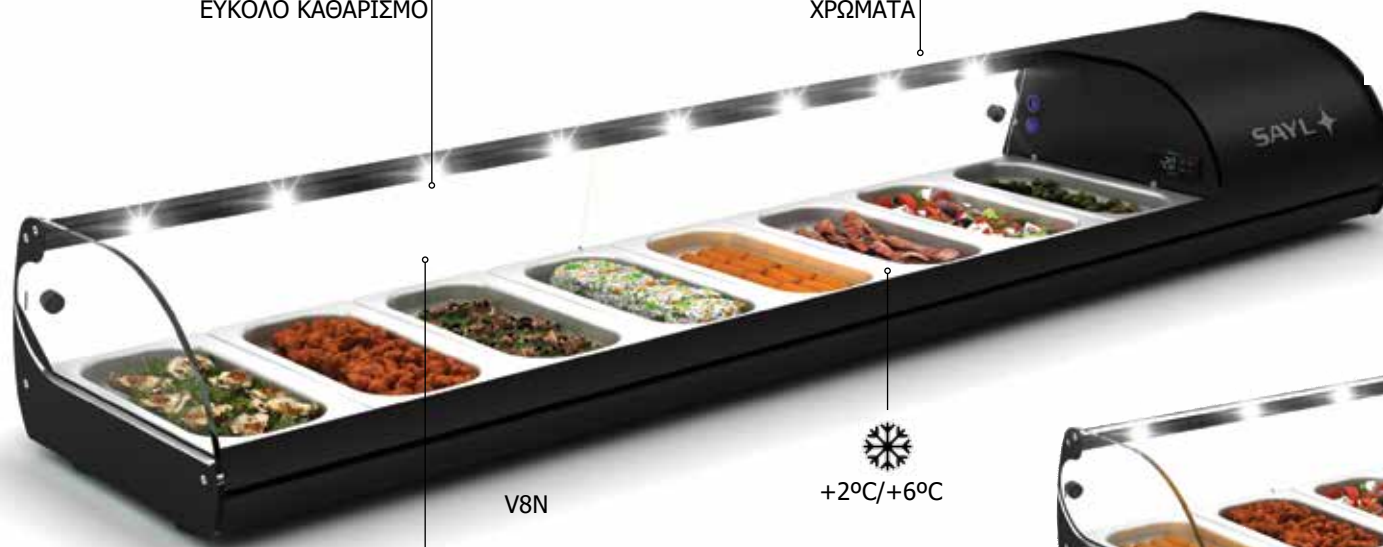

FRUIT

V4N

V4NI

ΑΝΑΚΛΙΝΟΜΕΝΟ ΤΖΑΜΙ ΓΙΑ
ΕΥΚΟΛΟ ΚΑΘΑΡΙΣΜΟ

ΔΙΑΘΕΣΙΜΗ ΣΕ 5 ΣΤΑΝΤΑΡ
ΧΡΩΜΑΤΑ

ΠΕΡΙΛΑΜΒΑΝΟΝΤΑΙ
GN1/3 X40

V8N

+2°C/+6°C