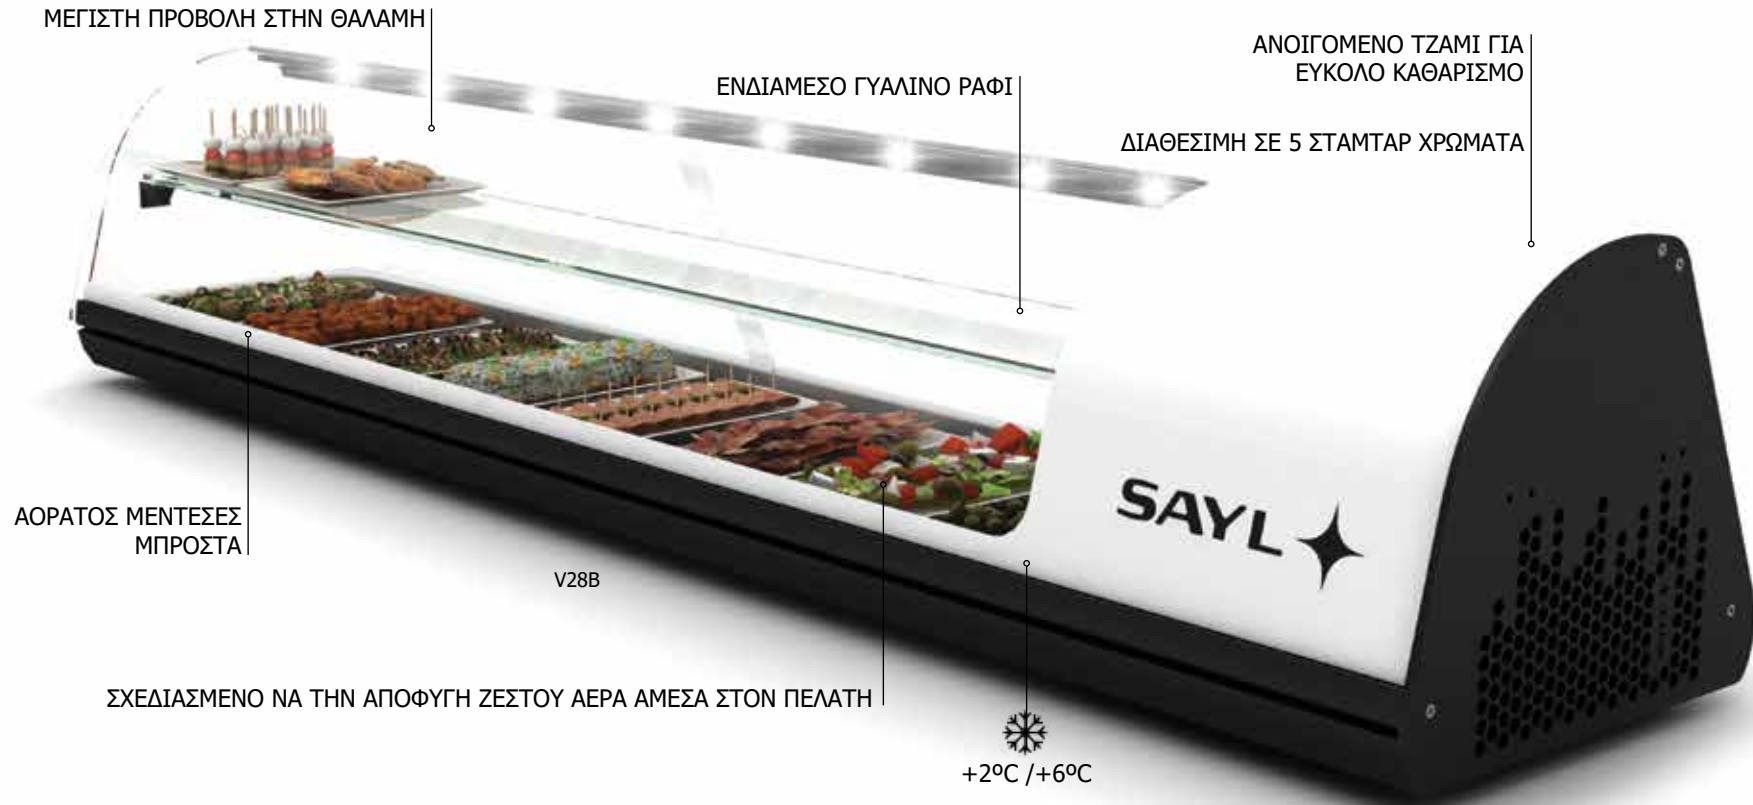

Στις τιμές δεν περιλαμβάνεται ο ΦΠΑ

DOS PISOS SAHARA
60°C

DOS PISOS
BAÑO MARÍA
80°C

DOS PISOS
TAPAS
+2°C / +6°C

V26N

V26NI

DOS PISOS TAPAS

						Τύπος	Διαστάσεις cm	Βάθος επιφάνειας	Διαστάσεις ραφιού	Λεκάνες	Θερμ/σια	Θερμ/σια ραφιού	LED	Τιμή €
						Με GN	108,5*39,5*24,5	4cm	72*19,5	4 GN1/3*40	+2/+6°C	Ουδέτερο	Ναι	1.470
V24E	V24A	V24R	V24N	V24NI	V24B	Με GN	143,8*39,5*24,5	4cm	107,5*19,5	6 GN1/3*40	+2/+6°C	Ουδέτερο	Ναι	1.670
V26E	V26A	V26R	V26N	V26NI	V26B	Με GN	178,8*39,5*24,5	4cm	142,5*19,5	8 GN1/3*40	+2/+6°C	Ουδέτερο	Ναι	1.860
V28E	V28A	V28R	V28N	V28NI	V28B	Ψυχόμενη επιφάνεια	108,5*39,5*24,5	1,5cm	72*19,5	-	+2/+6°C	Ουδέτερο	Ναι	1.430
V26EP	V26AP	V26RP	V26NP	V26NIP	V26BP	Ψυχόμενη επιφάνεια	143,8*39,5*24,5	1,5cm	107,5*19,5	-	+2/+6°C	Ουδέτερο	Ναι	1.640
V28EP	V28AP	V28RP	V28NP	V28NIP	V28BP	Ψυχόμενη επιφάνεια	178,8*39,5*24,5	1,5cm	142,5*19,5	-	+2/+6°C	Ουδέτερο	Ναι	1.820