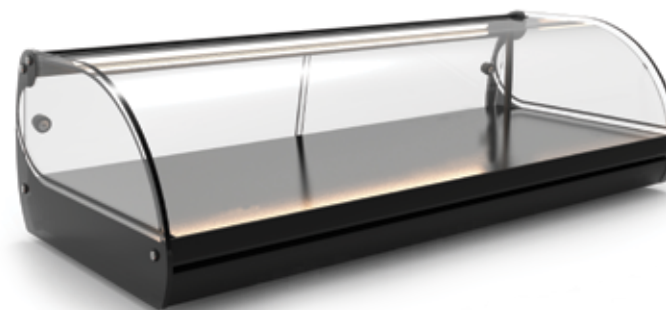

V4-NE
840*395*245

Είτε έχετε ήδη μια βιτρίνα SAYL για tapas ή sushi και θέλετε να επεκτείνετε τη γραμμή προβολής, είτε αν θέλετε να εμφανίσετε ένα ουδέτερο προϊόν σε συνδυασμό με κρύο ή / και ζεστό, αυτές οι βιτρίνες είναι η καλύτερη επιλογή για μέγιστη ενσωμάτωση.