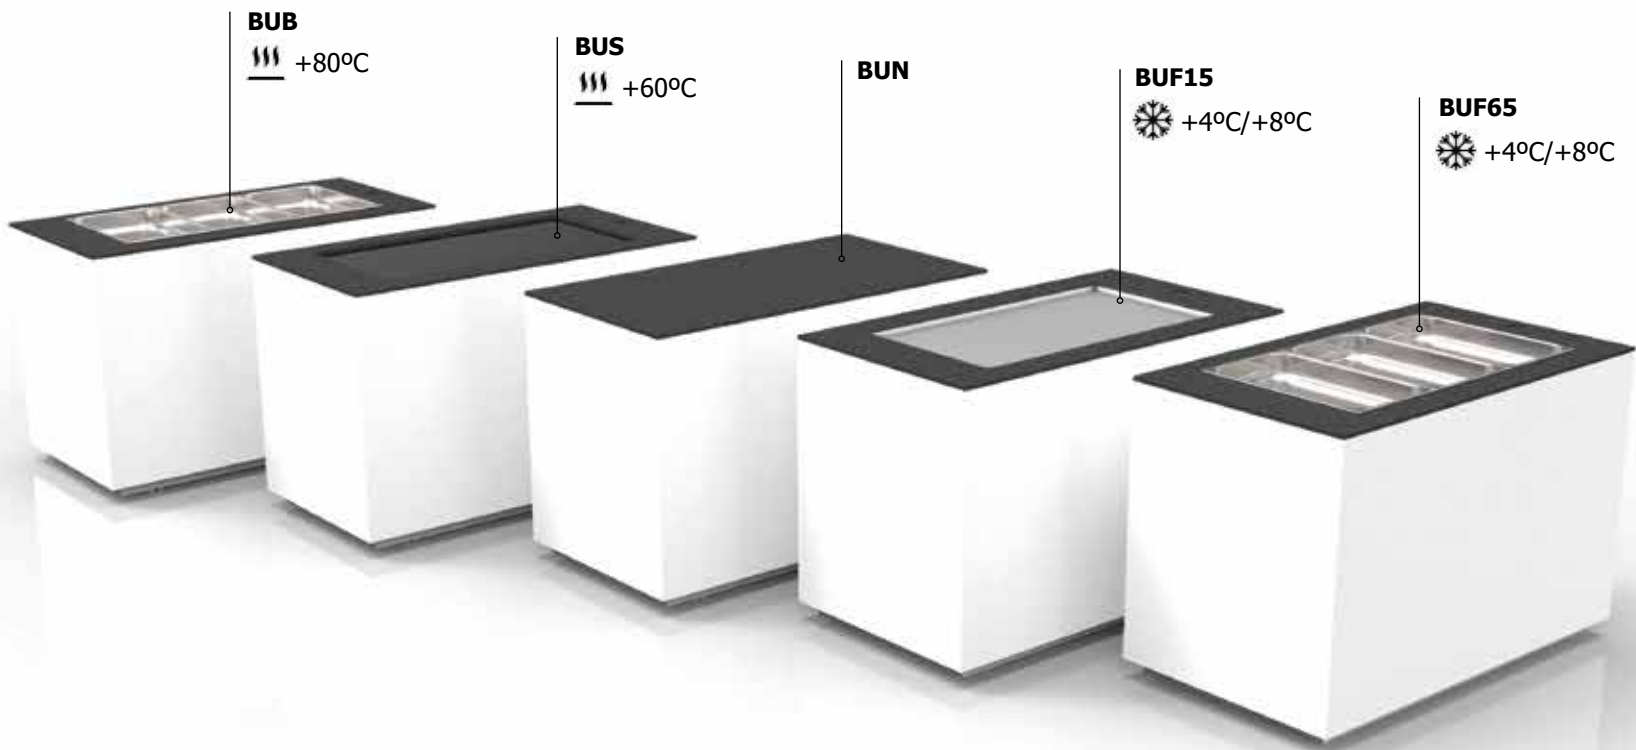

BUFFETS BASE

Μοντέλο	Διαστάσεις cm	Ράφια	Ψηφιακός θερμοστάτης	Ράφι εσωτερικά	Ρόδες	Θερμ/σία	Χωρ/τα	LED	Ολισθητήρες	Φωτιζόμενη βάση	Τιμή €
BUF65	130*70*90	Ψυχόμενο	Ναι	1	Ναι	+4/+80°C	3*GN1/1x65	Όχι			2.900
BUF15	130*70*90	Ψυχόμενο	Ναι	1	Ναι	+4/+80°C	Όχι	Όχι			2.860
BUN	130*70*90	Ουδέτερο	Όχι	1	Ναι	-	Όχι	Όχι	480€	325€	1.720
BUS	130*70*90	Θερμαινόμενο	Ναι	1	Ναι	+60°C	Όχι	Όχι			2.540
BUB	130*70*90	Μπαιν μαρι	Ναι	1	Ναι	+80°C	3*GN1/1x65	Όχι			2.670
BUN90	130*70*90	Ουδέτερο	Όχι	0	Ναι	-	Όχι	Όχι			1.590