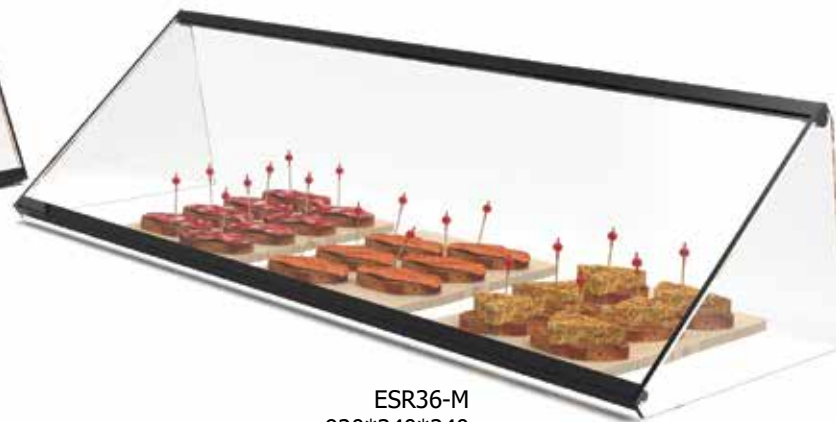

ESR36-M
920*340*240

ΒΙΤΡΙΝΕΣ ΟΥΔΕΤΕΡΕΣ ΠΙΤΑΓΟΡΑΣ

Μοντέλο	Διαστάσεις cm	Βάση	Ράφι	Θερμομονωμένο τζάμι	Πόρτες πίσω	LED	Τιμή €
ESR36-S	55,5*34*24	Όχι	Όχι	Ναι	Όχι	Όχι	145
ESR36-M	92*34*24	Όχι	Όχι	Ναι	Όχι	Όχι	160
ESR36-L	112*34*24	Όχι	Όχι	Ναι	Όχι	Όχι	180