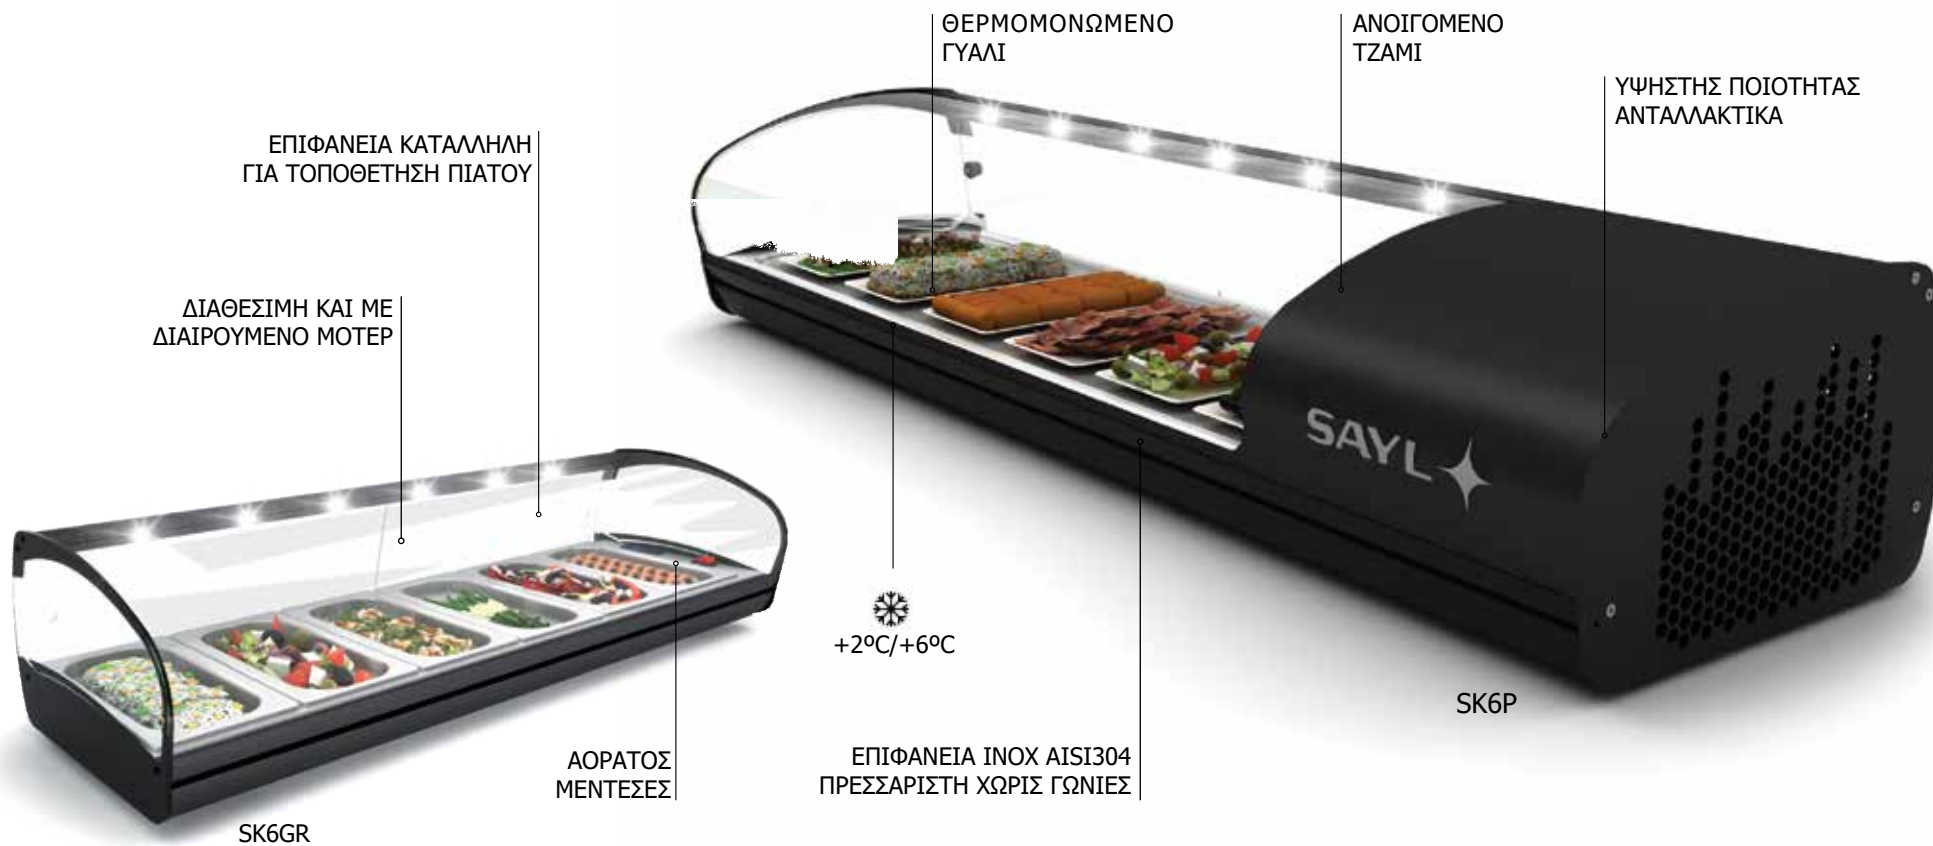

SHARK 1P TAPAS

Μοντέλο	Διαστάσεις cm	Βάθος επιφάνειας	Χωρητικότητα	Θερμοκρασία	LED	Τιμή €
SK6	143,8*39,5*27	4cm	6 GN 1/3x40	+2/+6°C	Ναι	1.560
SK8	178,8*39,5*27	4cm	8 GN 1/3x40	+2/+6°C	Ναι	1.690
SK6P	143,8*39,5*27	1,5cm	Ψυχόμενη επιφάνεια	+2/+6°C	Ναι	1.520
SK8P	178,8*39,5*27	1,5cm	Ψυχόμενη επιφάνεια	+2/+6°C	Ναι	1.650