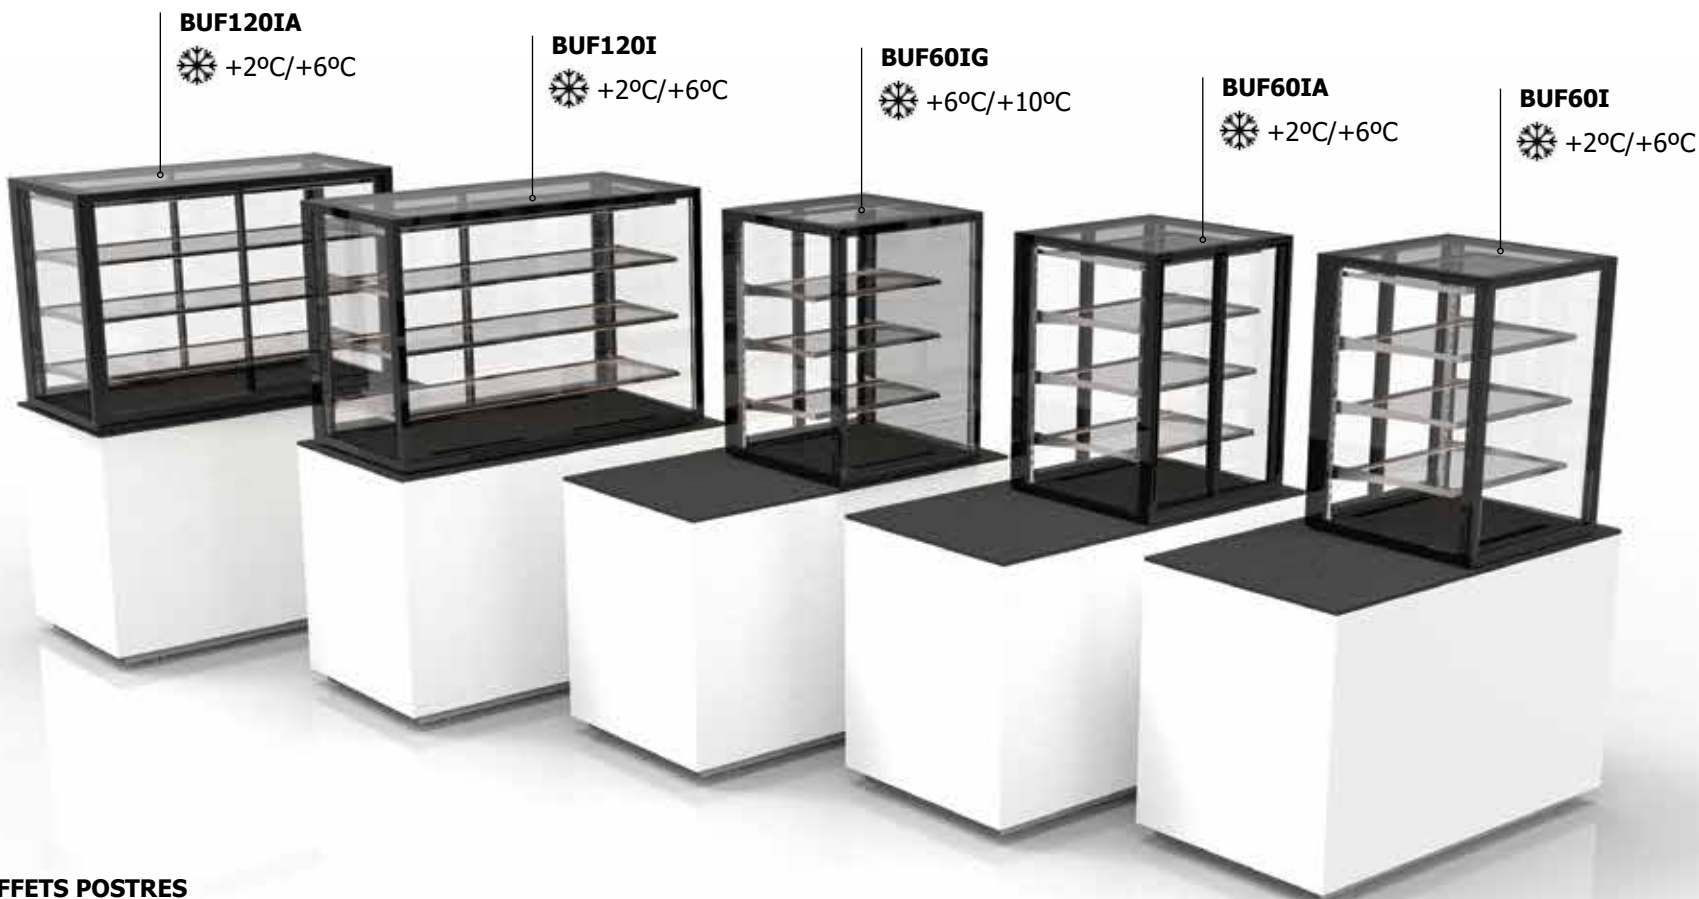

DESSERT

FRUIT

BAKERY

PIZZA

SALSAS

CHURROS

BUFFETS POSTRES

Μοντέλο	Διαστάσεις cm	Ράφια	Ψηφιακός θερμοστάτης	Ράφι εσωτερικά	Ρόδες	Θερμ/σία	Ράφια αλουμινίου	LED	Ολισθητήρες	Φωτιζόμενη βάση	Τιμή €
BUF60I	130*70*170	Ψυχόμενο	Ναι	1	Ναι	+4/+8°C	3	Όχι			5.190
BUF60IA	130*70*170	Ψυχόμενο	Ναι	1	Ναι	+4/+8°C	3	Όχι			5.310
BUF60IG	130*70*170	Ψυχόμενο	Ναι	1	Ναι	+6/+10°C	3	Όχι	480€	325€	6.020
BUF120I	130*70*170	Ψυχόμενο	Ναι	1	Ναι	+4/+8°C	3	Όχι			6.620
BUF120IA	130*70*170	Ψυχόμενο	Ναι	1	Ναι	+4/+8°C	3	Όχι			6.790

ΜΕΓΑΛΟΥ ΜΕΓΕΘΟΥΣ ΘΕΡΜΟΣΤΑΤΗΣ

ΔΥΝΑΤΟΣ ΦΩΤΙΣΜΟΣ ΚΑΤΩ ΑΠΟ ΤΟ ΠΡΟΣΤΑΤΕΥΤΙΚΟ ΤΖΑΜΙ

ΣΥΝΔΥΑΖΕΤΕ ΕΥΚΟΛΑ ΜΕ ΤΑ BUFFET ΤΗΣ ΣΕΙΡΑΣ 360

ΕΣΩΤΕΡΙΚΟ ΡΑΦΙ ΜΕ ΦΩΤΙΣΜΟ ΓΙΑ ΤΟΠΟΘΕΤΗΣΗ ΠΙΑΤΩΝ & ΠΟΤΗΡΙΩΝ

CONTACT

DRY

BAIN-MARIE

+4°C/+80°C