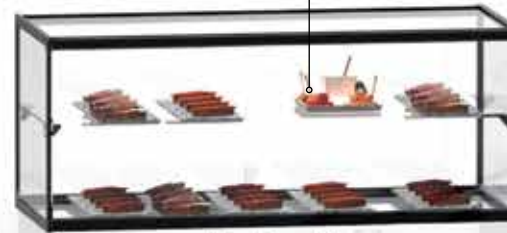

Στις τιμές δεν περιλαμβάνεται ο ΦΠΑ

Neutral LINE

VISION

PITAGORAS

ZEPELIN

RECTOS

CURVADOS

ΠΡΟΣΤΑΤΕΥΤΙΚΟ ΓΥΑΛΙΟΥ