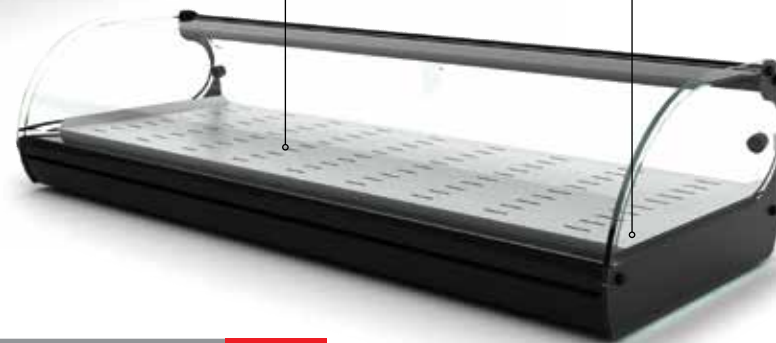

STANDARD SAHARA

Μοντέλο	Τύπος	Διαστάσεις cm	Θερμ/σια	Ισχύς	LED	Τιμή €
SH4	Ξηράς	84*39,5*24,5	+60°C	800Watt	Όχι	830
SH6	Ξηράς	119*39,5*24,5	+60°C	1000Watt	Όχι	920
SH4L	Ξηράς	84*39,5*24,5	+60°C	800Watt	Ναι	980
SH6L	Ξηράς	119*39,5*24,5	+60°C	1000Watt	Ναι	1.100