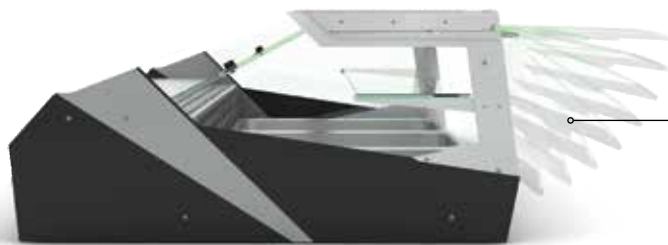

ΑΝΟΞΕΙΔΩΤΟΙ ΟΔΗΓΟΙ

ΚΑΤΑΣΚΕΑΣΜΕΝΗ ΑΠΟ
ΑΝΟΞΕΙΔΩΤΟ ΑΙΣΙ 316

ΕΙΔΙΚΟ ΑΤΣΑΛΙ ΓΙΑ ΤΟ ΨΑΡΙ

ΘΕΡΜΟΜΟΝΩΜΕΝΟ
ΤΖΑΜΙ

ΨΥΧΟΜΕΝΗ ΕΠΙΦΑΝΕΙΑ
ΚΑΙ ΣΤΑΤΙΚΗ ΨΥΞΗ

ΠΤΥΣΣΟΜΕΝΟ ΚΑΙ ΚΡΥΦΟ ΜΠΡΟΣΤΙΝΟ ΓΥΑΛΙ ΠΟΥ ΑΦΗΝΕΙ ΤΗΝ ΒΙΤΡΙΝΑ ΕΝΤΕΛΩΣ ΑΝΟΙΧΤΗ

MAXISELF
LINE

Βιτρίνες με πρόσβαση από μπροστά και πίσω, ιδανικές για self - service ή διπλό service.

Με τρία μεγάλα λεκανάκια GN1/1x65mm.

Προαιρετικά με ράφι για μεγαλύτερη χωρητικότητα.

Κατασκευασμένη από ανοξείδωτο και θερμομονωμένο τζάμι.