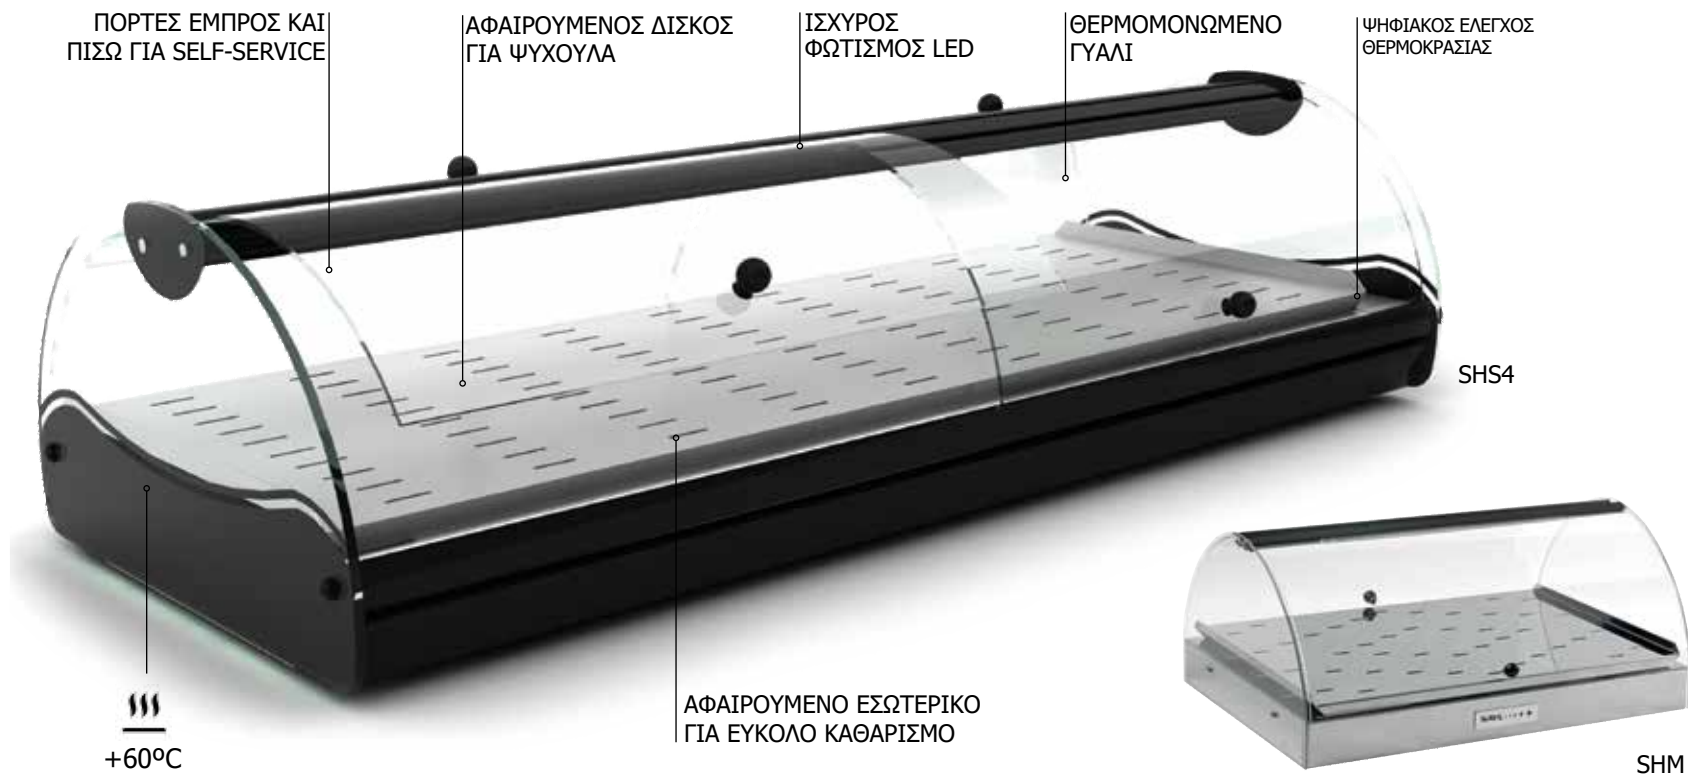

Στις τιμές δεν περιλαμβάνεται ο ΦΠΑ

SELF - SERVICE SAHARA

Μοντέλο	Διαστάσεις cm	Τύπος	Μπροστινές πόρτες	Πίσω πόρτες	Θερμ/σια	Ψηφιακός έλεγχος	LED	Τιμή €
SHM	50*35*23	Ξηράς	1	1	+60°C	Όχι	Όχι	480
SHS4	84*39,5*24,5	Ξηράς	2	2	+60°C	Ναι	Όχι	990
SHS6	119*39,5*24,5	Ξηράς	3	3	+60°C	Ναι	Όχι	1.120
SHS4L	84*39,5*24,5	Ξηράς	2	2	+60°C	Ναι	Ναι	1.240
SHS6L	119*39,5*24,5	Ξηράς	3	3	+60°C	Ναι	Ναι	1.350