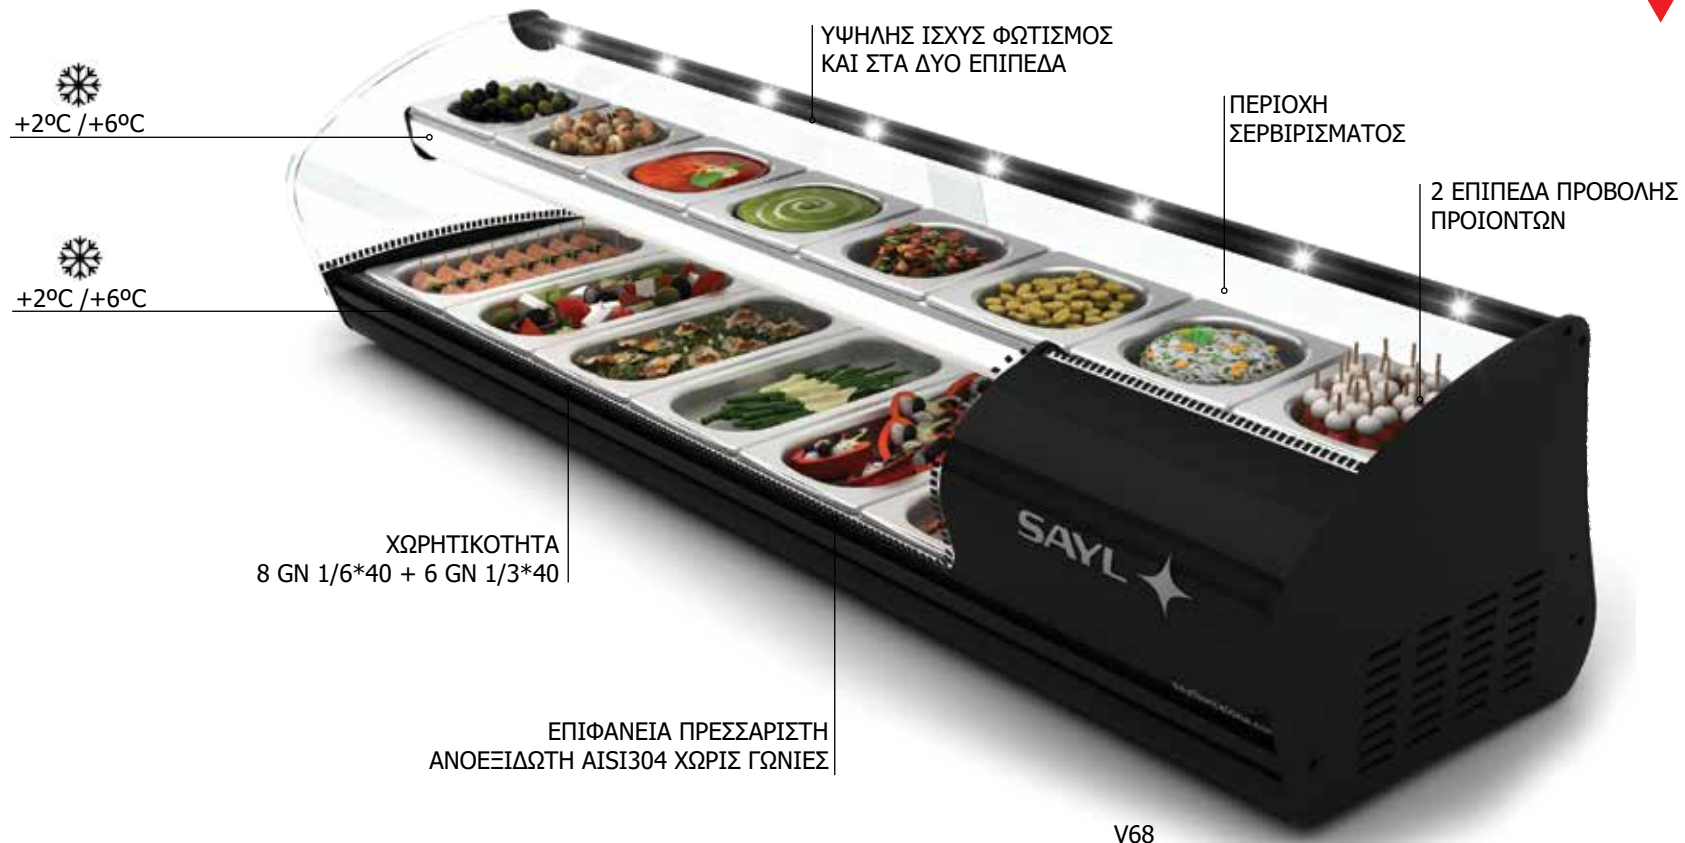

SHARK 46 - 68

Μοντέλο	Διαστάσεις cm	Βάθος επιφάνειας	Λεκανάκια	Θερμοκρασία βάσης	Θερμοκρασία ραφιού	LED	Τιμή €
V46	108,4*39,5*34	4cm	Περιλαμβάνονται	+2/+6°C	+2/+6°C	Ναι	1.880
V68	143,8*39,5*34	4cm	Περιλαμβάνονται	+2/+6°C	+2/+6°C	Ναι	2.080

ΔΙΑΤΙΘΕΤΑΙ ΚΑΙ ΣΕ ΨΥΧΟΜΕΝΗ ΕΠΙΦΑΝΕΙΑ

Στις τιμές δεν περιλαμβάνεται ο ΦΠΑ