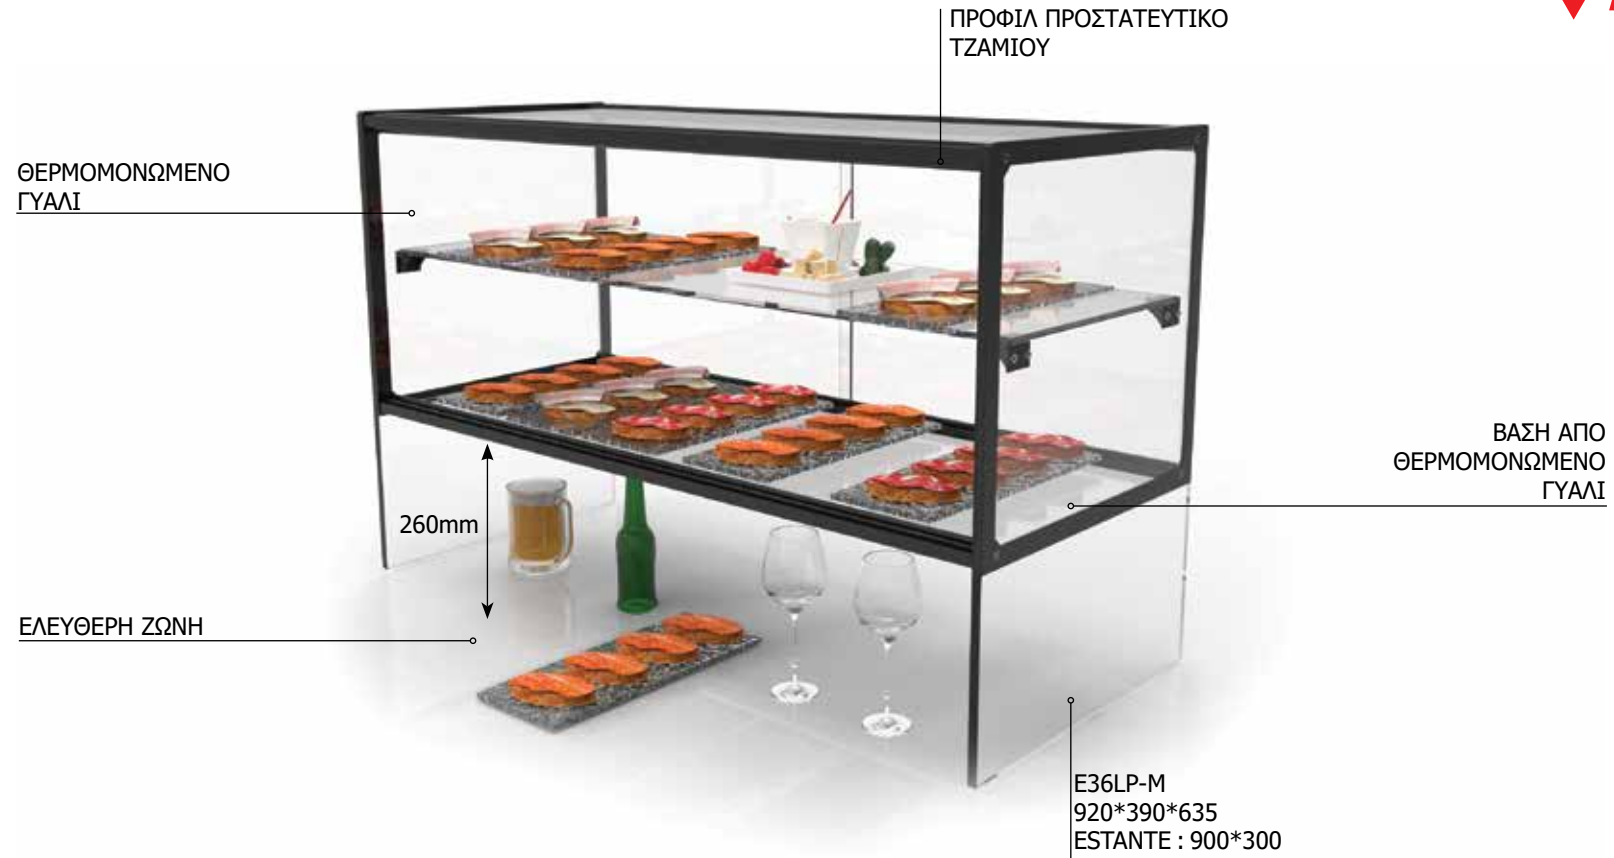

Η ΠΡΩΤΗ ΒΙΤΡΙΝΑ ΠΑΡΟΥΣΙΑΣΗΣ ΜΕ
ΘΕΡΜΟΜΟΝΩΜΕΝΟ ΤΖΑΜΙ ΓΙΑ ΜΠΑΡ!

ΒΙΤΡΙΝΕΣ ΟΥΔΕΤΕΡΕΣ ZEPPELIN - ΜΕ ΡΑΦΙ ΚΑΙ ΧΩΡΟ ΣΕΡΒΙΡΙΣΜΑΤΟΣ

Μοντέλο	Διαστάσεις cm	Ράφι cm	Συναρμολογημένη	Θερμομονωμένο τζάμι	Πόρτες πίσω	LED	Τιμή €
EP36Z-S	55,5*39*63,5	30*53,5	Όχι	Ναι	Ναι	Όχι	495
EP36LZ-S	55,5*39*63,5	30*53,5	Όχι	Ναι	Ναι	Ναι	665
EP36Z-M	92*39*63,5	30*90	Όχι	Ναι	Ναι	Όχι	510
EP36LZ-M	92*39*63,5	30*90	Όχι	Ναι	Ναι	Ναι	680