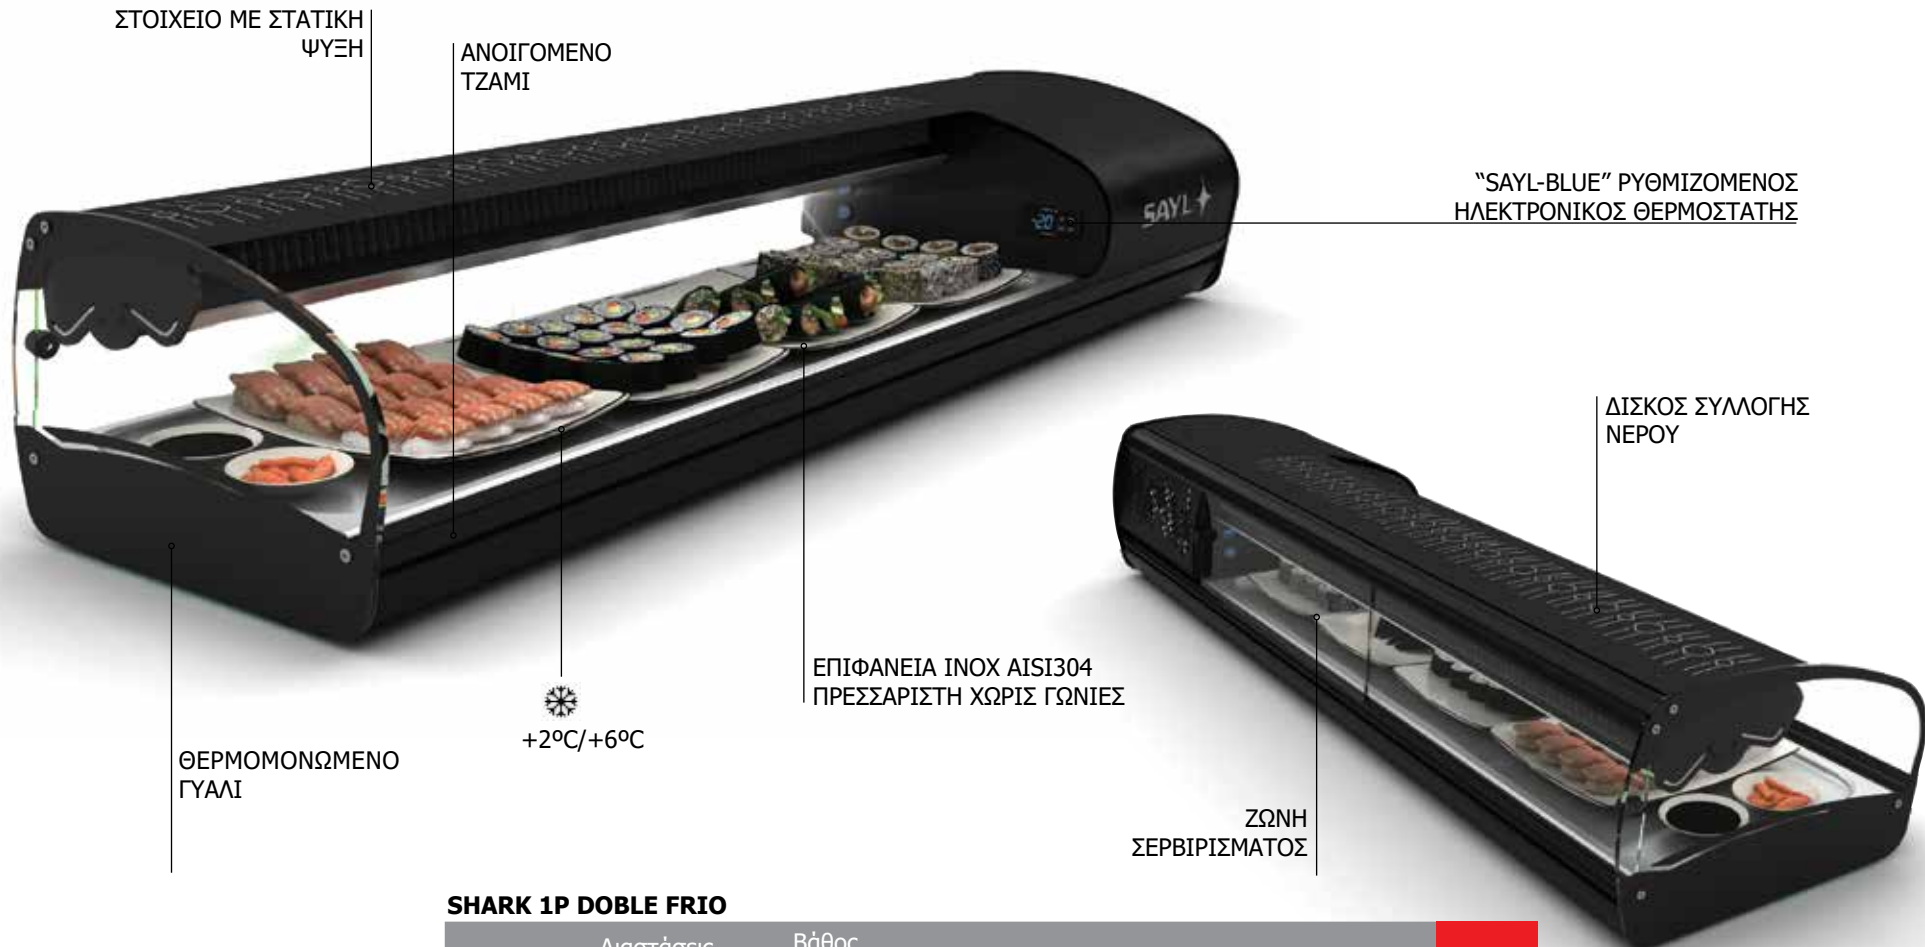

SHARK 1P DOBLE FRIO

Μοντέλο	Διαστάσεις cm	Βάθος επιφάνειας	Χωρητικότητα	Θερμοκρασία	LED	Τιμή €
SK6S	143,8*39,5*27	4cm	6 GN 1/3x40	+2/+6°C	Ναι	2.050
SK8S	178,8*39,5*27	4cm	8 GN 1/3x40	+2/+6°C	Ναι	2.190
SK6SP	143,8*39,5*27	1,5cm	Ψυχόμενη επιφάνεια	+2/+6°C	Ναι	2.010
SK8SP	178,8*39,5*27	1,5cm	Ψυχόμενη επιφάνεια	+2/+6°C	Ναι	2.140

Στις τιμές δεν περιλαμβάνεται ο ΦΠΑ