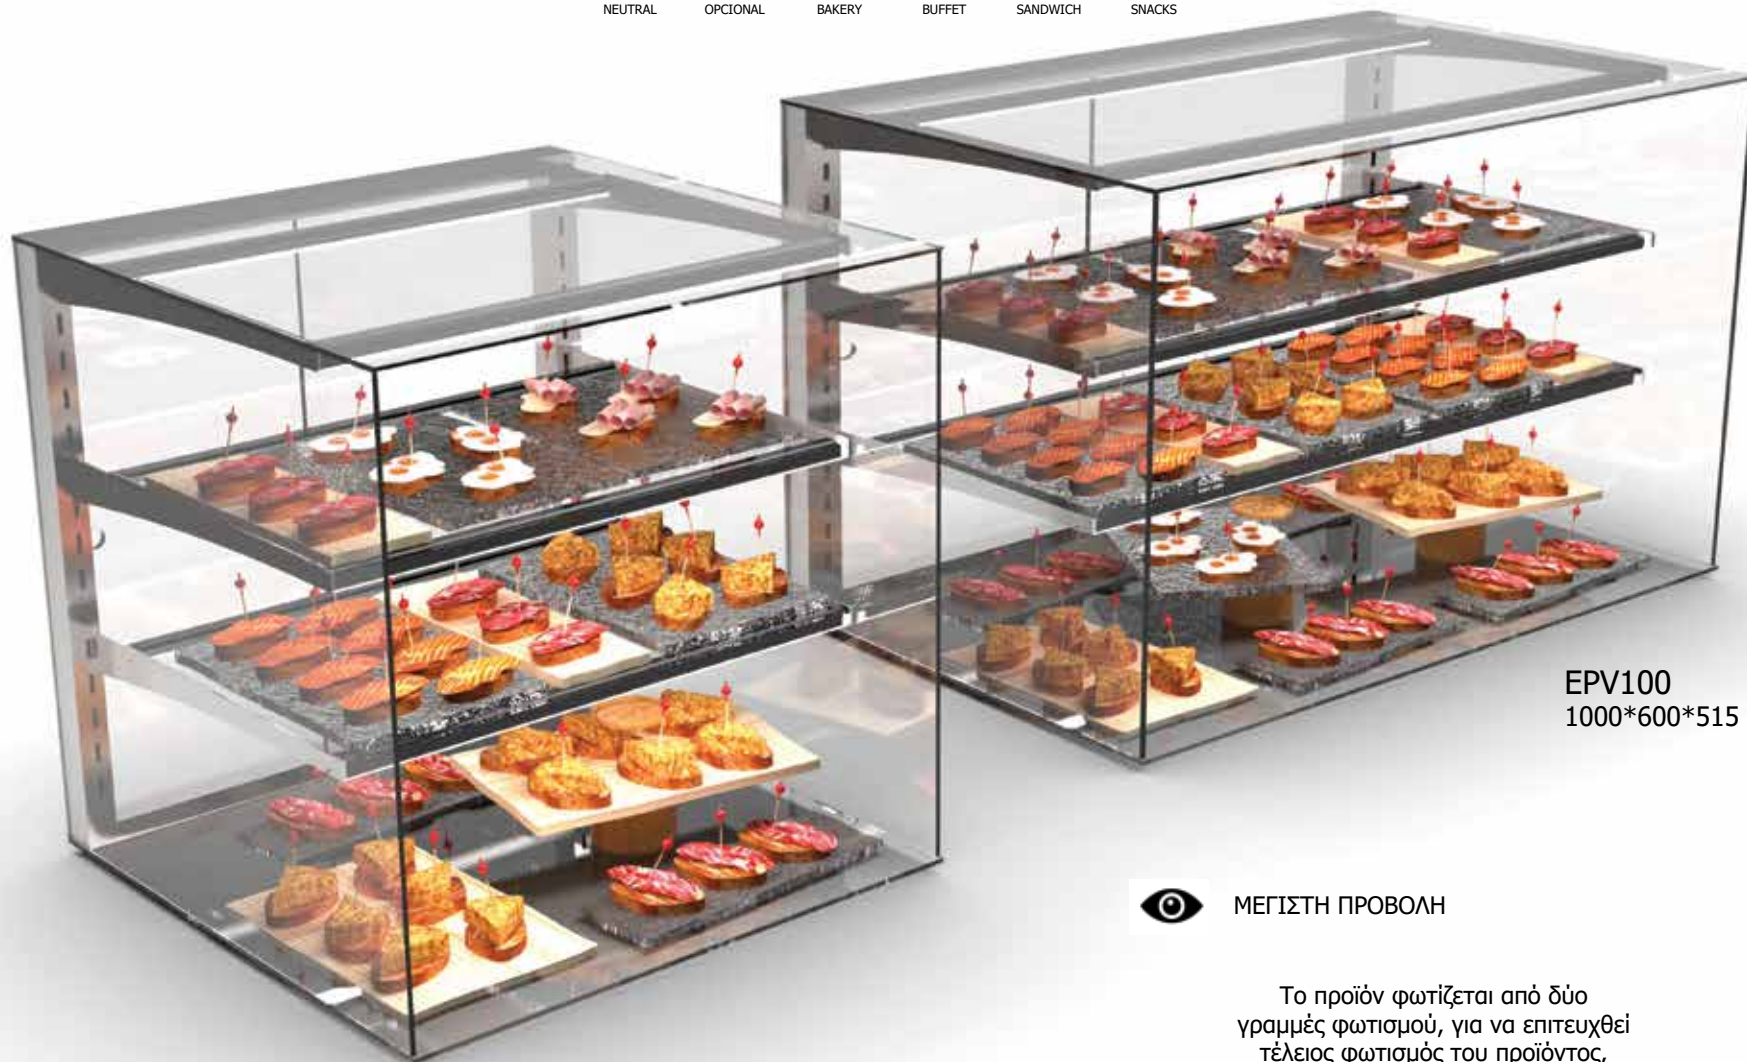

Προαιρετικά: Βιτρίνα self service με διπλές πόρτες σε όλα τα μοντέλα.

Στις τιμές δεν περιλαμβάνεται ο ΦΠΑ

NEUTRAL

OPCIONAL

BAKERY

BUFFET

SANDWICH

SNACKS

EPV60
600*600*515

EPV100
1000*600*515

ΜΕΓΙΣΤΗ ΠΡΟΒΟΛΗ

Το προϊόν φωτίζεται από δύο γραμμές φωτισμού, για να επιτευχθεί τέλειος φωτισμός του προϊόντος, χωρίς ανεπιθύμητες σκιές.

ΡΥΘΜΙΖΟΜΕΝΑ ΡΑΦΙΑ

ΔΙΠΛΟΣ ΦΩΤΙΣΜΟΣ
LED ΣΕ ΚΑΘΕ ΡΑΦΙ