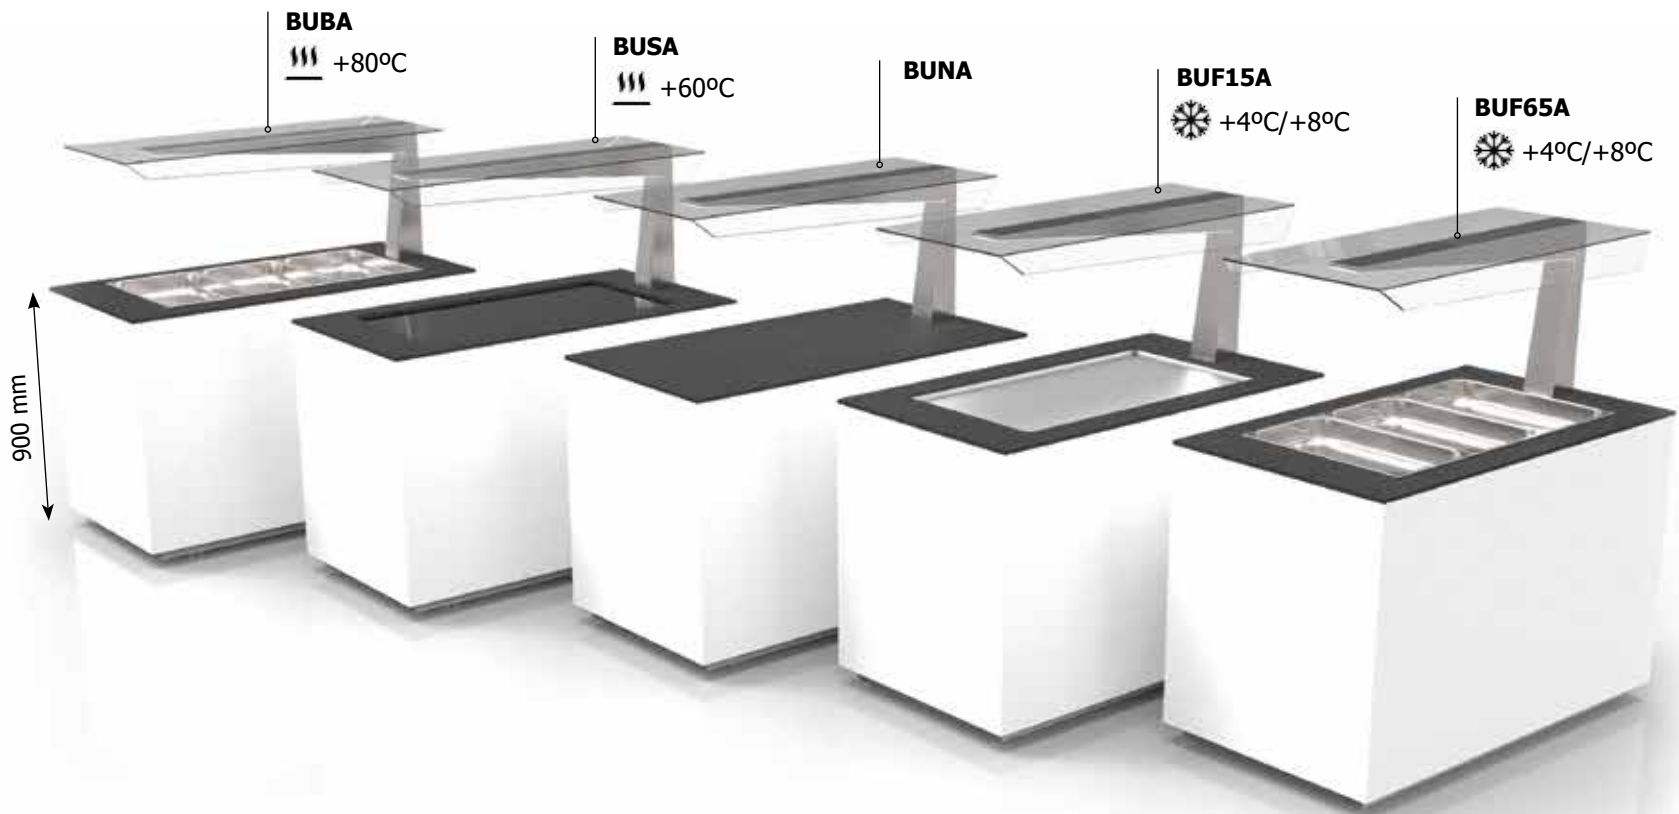

BUF15A
❄️ +4°C/+8°C

BUSA
🔥 +60°C

BUF120IA
❄️ +2°C/+6°C

BUF120IA
❄️ +2°C/+6°C

BUN

Χρησιμοποιείστε τους στανταρ μπουφέδες και δημιουργήστε τον πιο κατάλληλο για τις ανάγκες σας. Πείτε μας τι χρειάζεστε και το team των σχεδιαστών και μηχανικών μας, θα σας ετοιμάσει μια πρόταση στα μέτρα σας που θα εγγυηθεί για την επιτυχία του καταστήματός σας.

BUFFET LINE

BUFFETS CON AUTOSERVICIO

Μοντέλο	Διαστάσεις cm	Ράφια	Ψηφιακός θερμοστάτης	Ράφι εσωτερικά	Ρόδες	Θερμ/σία	Χωρ/τα	LED	Ολισθητήρες	Φωτιζόμενη βάση	Τιμή €
BUF65A	130*70	Ψυχόμενο	Ναι	1	Ναι	+4/+8°C	3*GN1/1x65	Ναι			3.680
BUF15A	130*70	Ψυχόμενο	Ναι	1	Ναι	+4/+8°C	Όχι	Ναι			3.640
BUNA	130*70	Ουδέτερο	Όχι	1	Ναι	-	Όχι	Ναι	481€	325€	2.500
BUSA	130*70	Θερμαινόμενο	Ναι	1	Ναι	+60°C	Όχι	Ναι			3.320
BUBA	130*70	Μπαιν μαρι	Ναι	1	Ναι	+80°C	3*GN1/1x65	Ναι			3.450