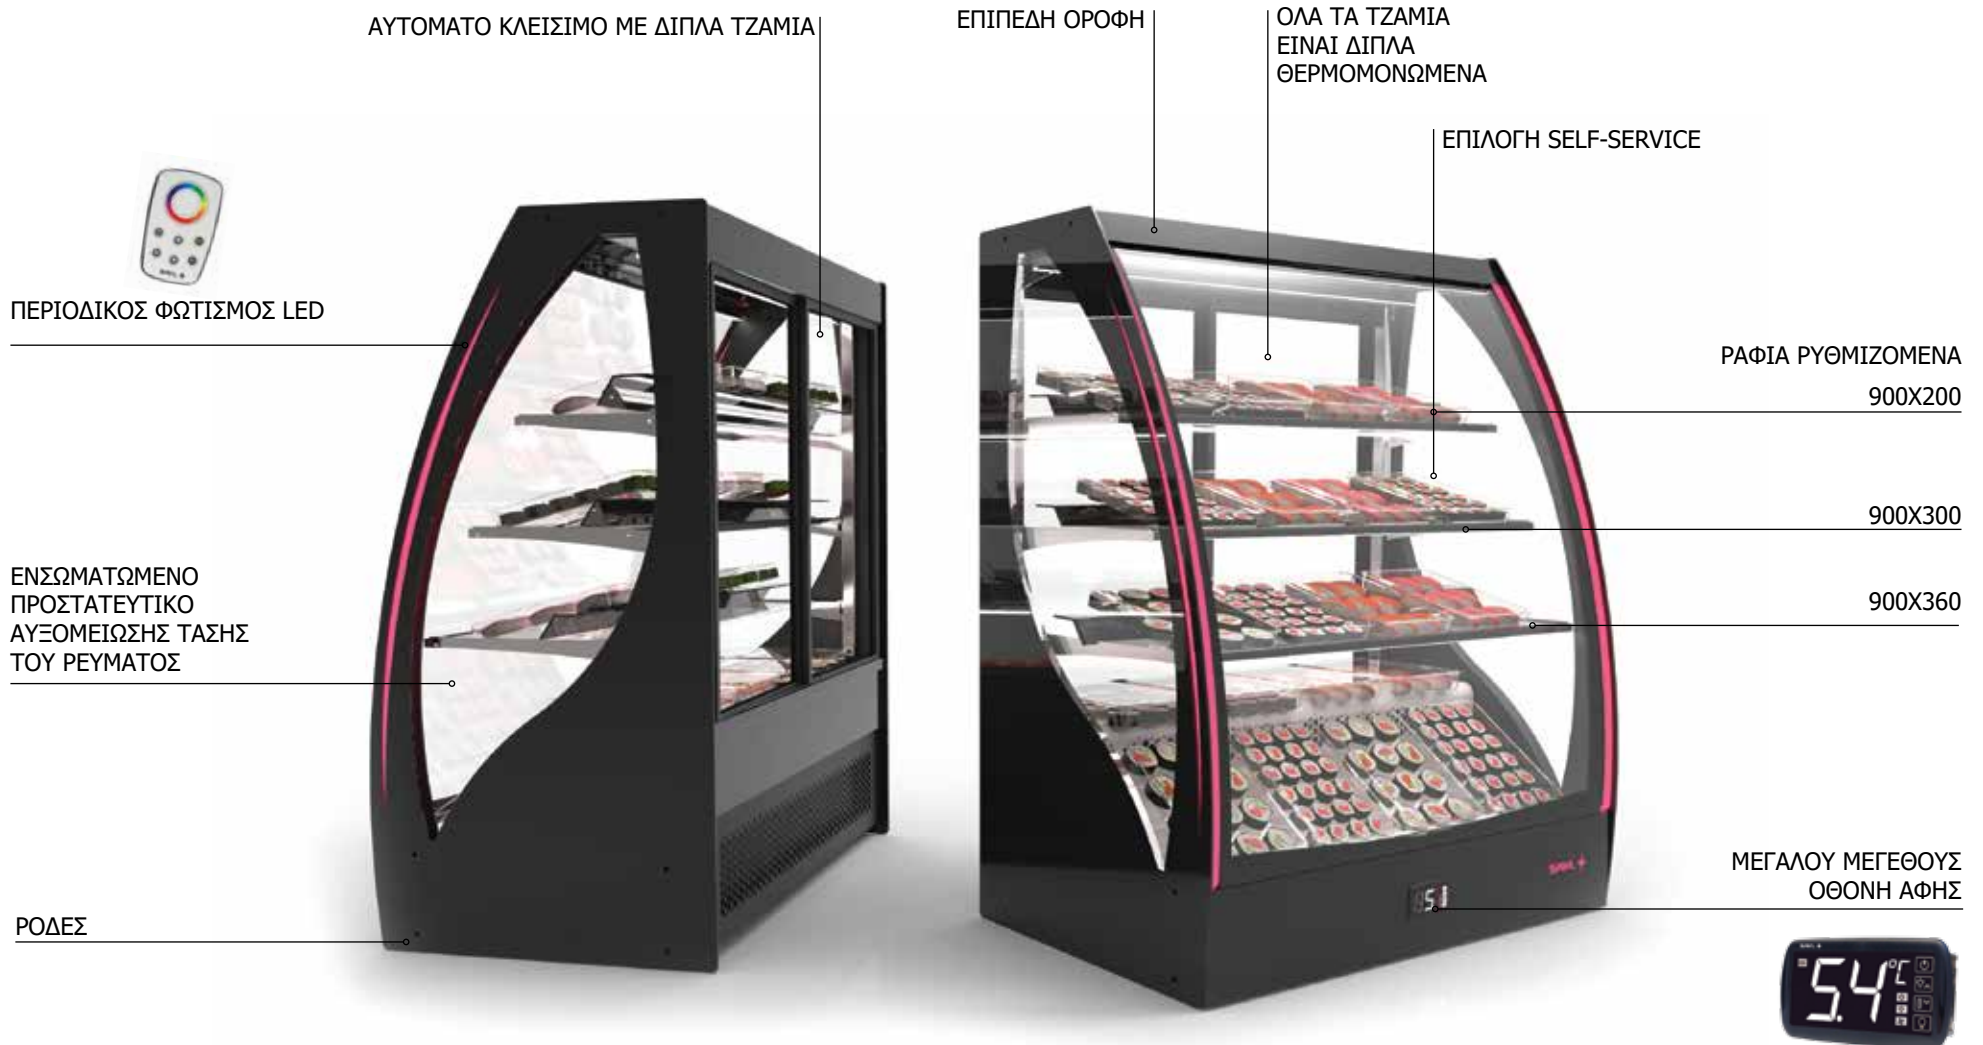

ΡΑΚ ΚΟΥΡΜΠΑΡΙΣΤΗ

Μοντέλο	Διαστάσεις cm	Ράφια ρυθμ/να	Πρόσβαση μπροστά	Πρόσβαση πίσω	Θερμ/σία	LED Φωτισμός μπροστά	Διπλά φάτα	Τιμή €
ΡΑΚ - САА	101,5*62*124	3	Ναι	Ναι	+4/+8°C	περιλαμβάνεται	Ναι	5.880
ΡΑΚ - ССА	101,5*62*124	3	Ναι	Όχι	+4/+8°C	περιλαμβάνεται	Ναι	5.580
ΡΑΚ - САС	101,5*62*124	3	Όχι	Ναι	+4/+8°C	περιλαμβάνεται	Ναι	5.310

Στις τιμές δεν περιλαμβάνεται ο ΦΠΑ