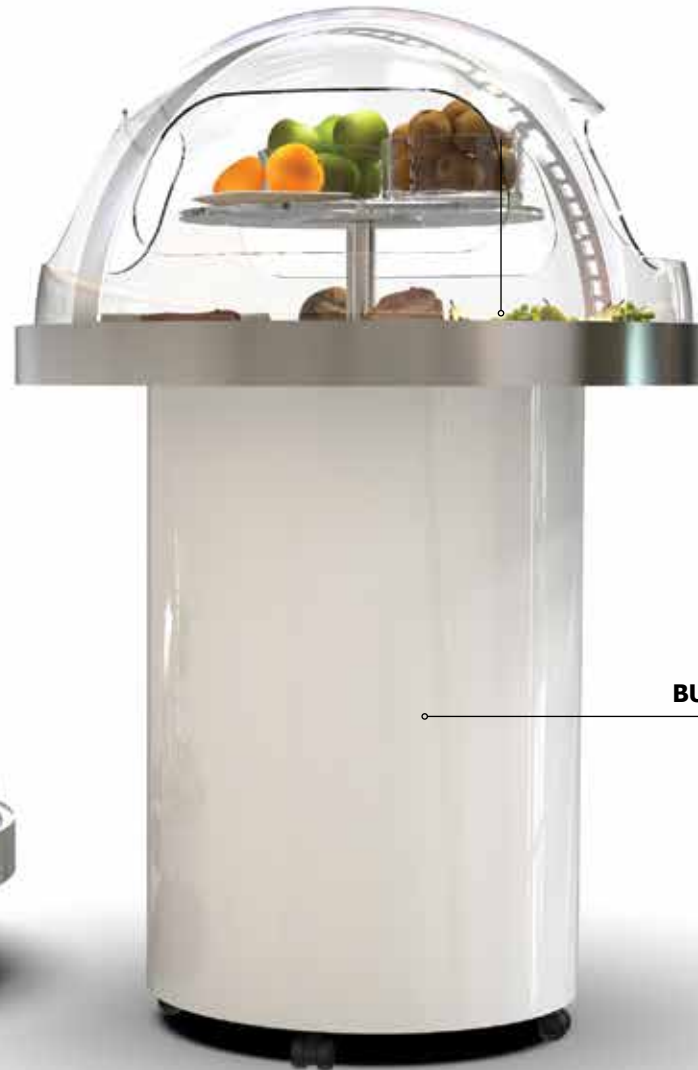

CONTACT

+4°C/+15°C

OPTIONAL

BUFFET

DRINKS

ΓΥΑΛΙΝΕΣ ΠΙΑΤΕΛΕΣ - ΔΕΝ
ΠΕΡΙΛΑΜΒΑΝΟΝΤΑΙ

PVP:18€/TMX

ΧΩΡΗΤΙΚΟΤΗΤΑ 8 ΠΙΑΤΕΛΕΣ

BUF360

BUF360P

BUFFETS 360

Μοντέλο	Διαστάσεις cm	Χωρ/τα σε πιατέλες	Θερμοστάτης	Ράφι εσωτερικά	Βάθος	Θερμ/σία	Ρόδες	Αποχέτευση	RGB	Τιμή €
BUF360	95*95*75	8	Ναι	1	Ναι	+4/+8°C	Όχι	Ναι	Όχι	2.320
BUF360P	95*95*135	8	Ναι	1	Ναι	+4/+8°C	Ναι	Ναι	200€	2.930

Στις τιμές δεν περιλαμβάνεται ο ΦΠΑ