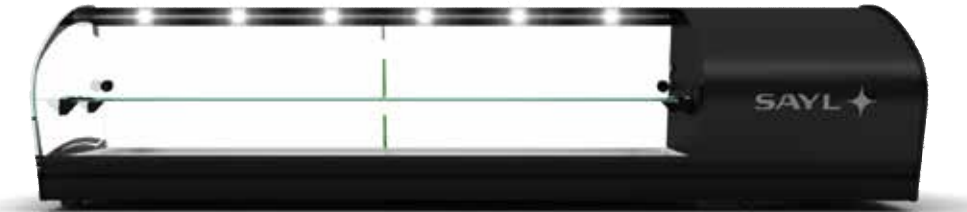

ΠΡΟΑΙΡΕΤΙΚΑ: ΔΙΠΛΟ ΦΩΤΙΣΜΟ ΡΑΦΙΟΥ **PVP-115€**

Στις τιμές δεν περιλαμβάνεται ο ΦΠΑ

Shark LINE

❄️
SHARK TAPAS 1P
+2°C / +6°C

❄️
SHARK SUSHI 1P
+2°C / +6°C

❄️
SHARK TAPAS 2P
+2°C / +6°C

❄️
SHARK SUSHI 2P
+2°C / +6°C