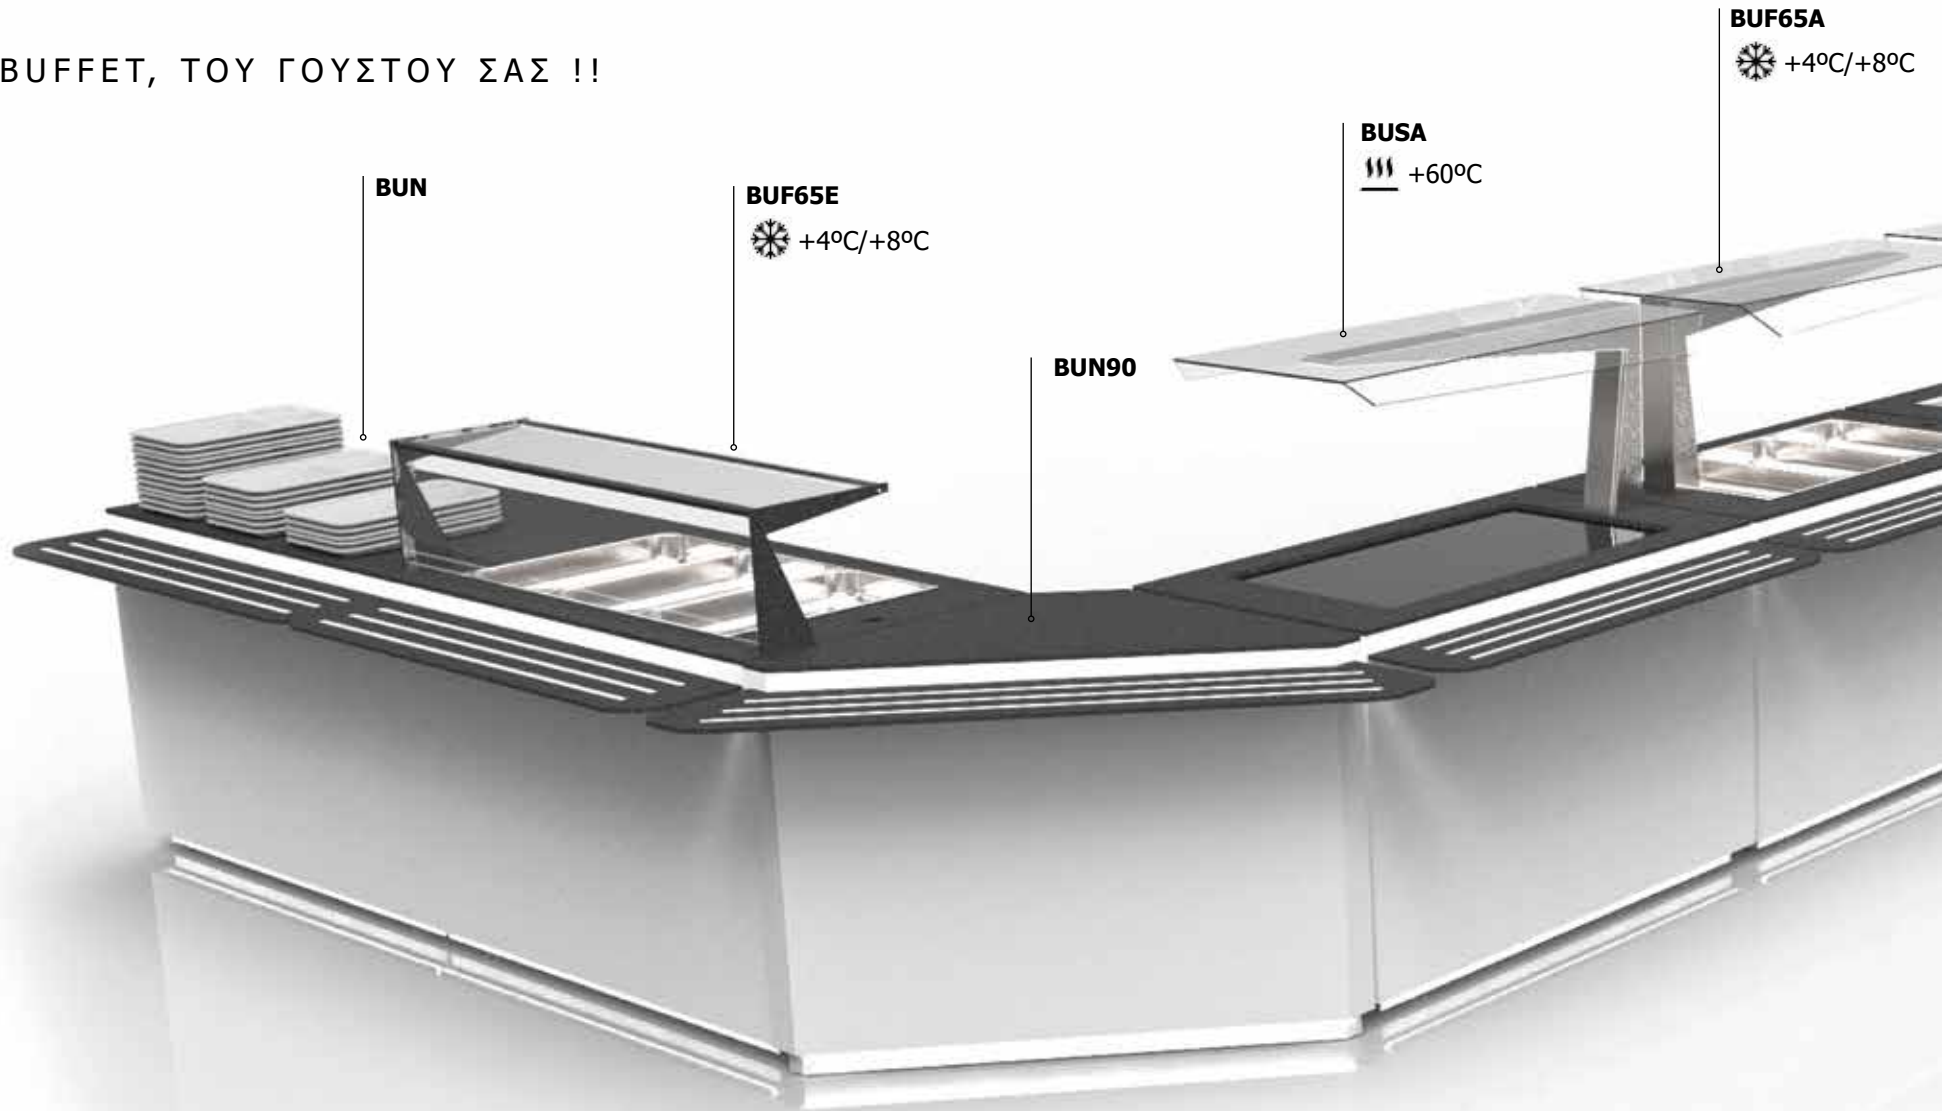

CONTACT

DRY

BAIN-MARIE

+4°C/+8°C

HIGH POWER

BUFFET

TAPAS

SALAD

DESSERT

FRUIT

BAKERY

PIZZA

SALSAS

CHURROS

ΤΟ BUFFET, ΤΟΥ ΓΟΥΣΤΟΥ ΣΑΣ !!

BUN

BUF65E

+4°C/+8°C

BUN90

BUSA

+60°C

BUF65A

+4°C/+8°C