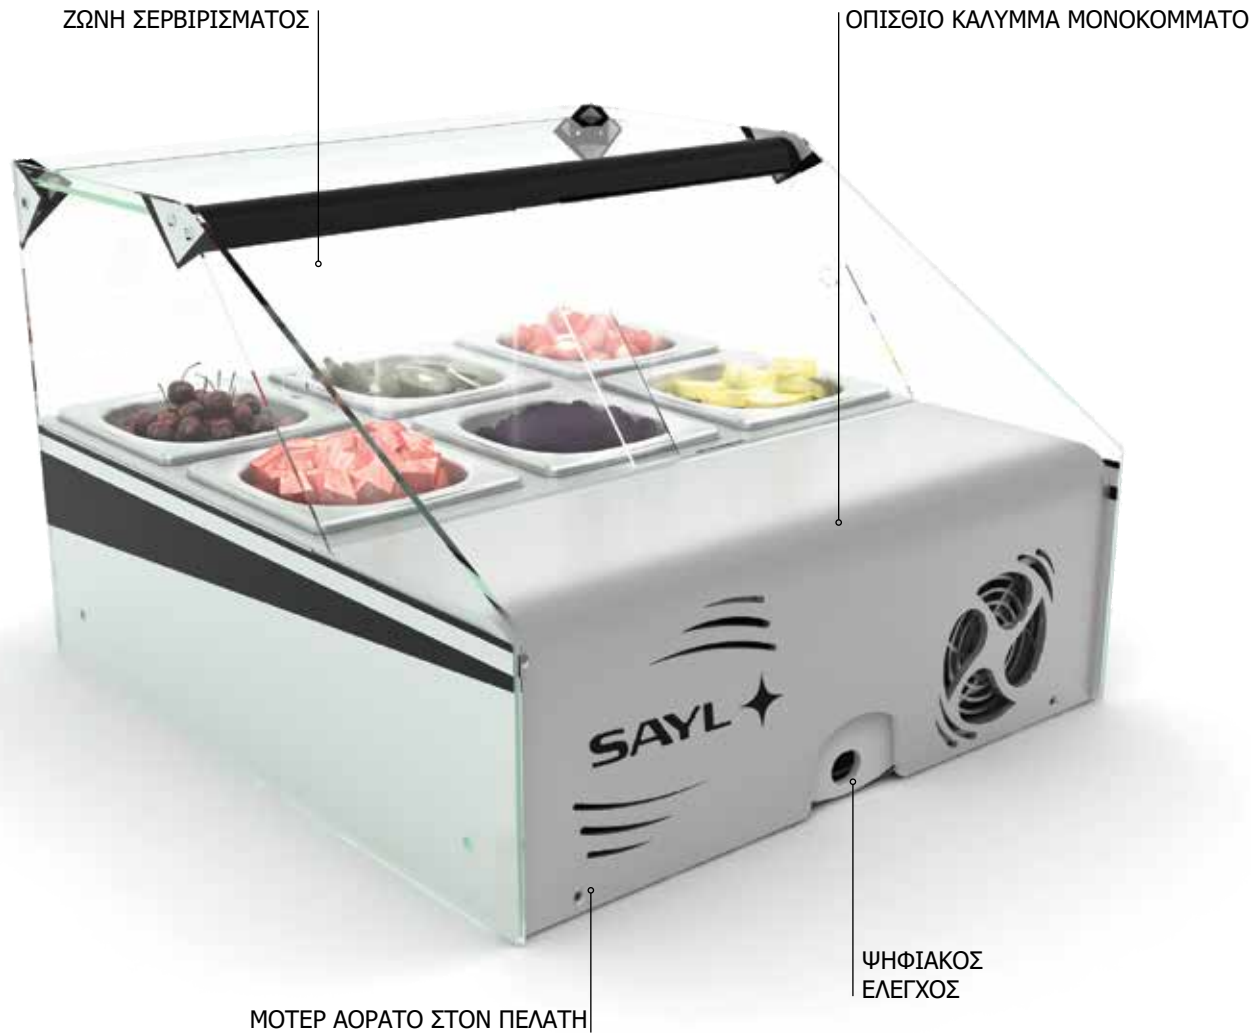

Μοναδικός σχεδιασμός βιτρίνας, για να φιλοξενήσει υλικά toppings (φρούτα, σοκολάτα) γιαουρτιού και παγωτών.

Ιδανικό για καταστήματα γιαουρτιού και παγωτού, μπουφέ πρωινού.

Σε μικρό μέγεθος ώστε να μπορεί να τοποθετηθεί σε οποιοδήποτε χώρο.

Περιλαμβάνονται 8 GN 1/6X65.

Κατασκευασμένο από ανοξείδωτο ατσάλι και σκληρυμένο γυαλί.

Τελευταίας τεχνολογίας σύστημα φωτισμού LEDS.

Συμπαγή μοντέλα για χρήση σε πάγκο. Δεν χρειάζεται εγκατάσταση.

Δυνατότητα προσαρμογής για μεγάλες παραγγελίες.

TOPPING MINI

Μοντέλο	Διαστάσεις cm	Χωρ/τα	Θερμοκρασία	LED	Τιμή €
TBM	57,5*61*40	6* 1/6x65	+4/+8°C	Ναι	1.550