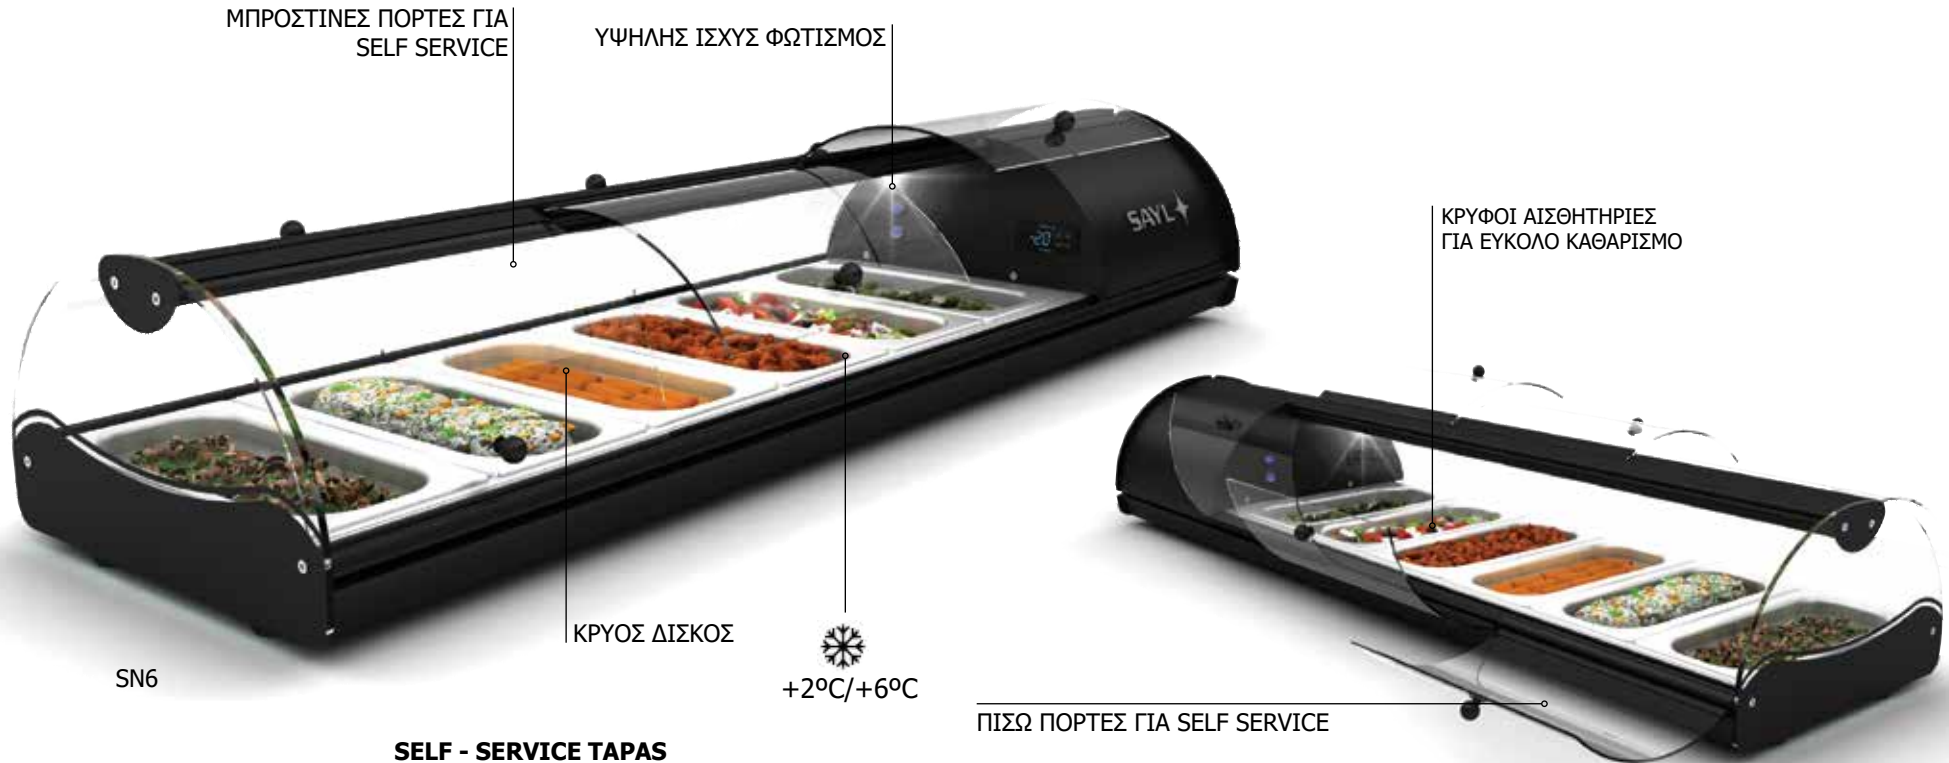

SN6

+2°C/+6°C

SELF - SERVICE TAPAS

Μοντέλο	Διαστάσεις cm	Τύπος	Βάθος επιφάνειας	Μπροστινές πόρτες	Πίσω πόρτες	Θερμ/σια	LED	Τιμή €
S4N	108,5*39,5*24,5	Με λεκανάκια	4cm	2	2	+2/6°C	Ναι	1.380
S6N	143,8*39,5*24,5	Με λεκανάκια	4cm	3	3	+2/6°C	Ναι	1.650
S8N	178,8*39,5*24,5	Με λεκανάκια	4cm	4	4	+2/6°C	Ναι	1.810
S0N	214*39,5*24,5	Με λεκανάκια	4cm	5	5	+2/6°C	Ναι	2.310
S4NP	108,5*39,5*24,5	Ψυχόμενη επιφάνεια	1,5cm	2	2	+2/6°C	Ναι	1.330
S6NP	143,8*39,5*24,5	Ψυχόμενη επιφάνεια	1,5cm	3	3	+2/6°C	Ναι	1.570
S8NP	178,8*39,5*24,5	Ψυχόμενη επιφάνεια	1,5cm	4	4	+2/6°C	Ναι	1.710
S0NP	214*39,5*24,5	Ψυχόμενη επιφάνεια	1,5cm	5	5	+2/6°C	Ναι	2.170

Στις τιμές δεν περιλαμβάνεται ο ΦΠΑ