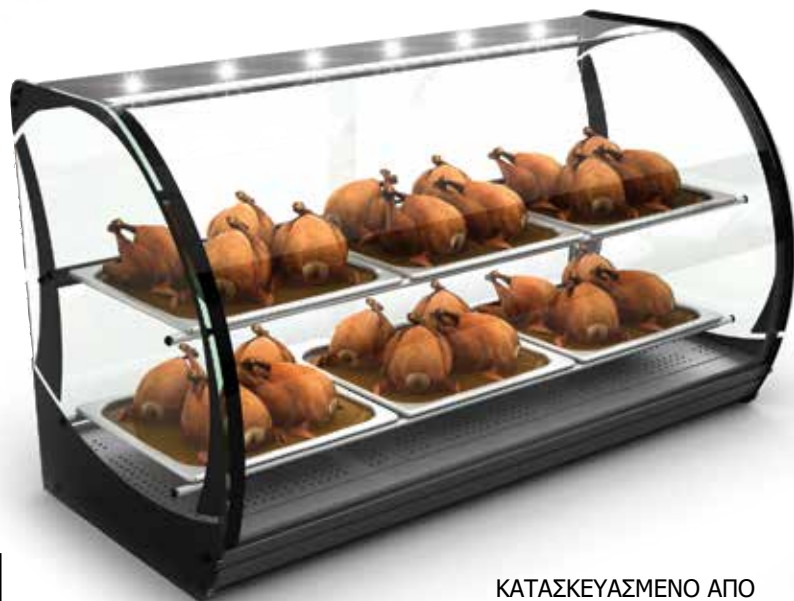

Με τις γραμμές της η σειρά HONDA ανεβάζει τη θερμοκρασία του εσωτερικού της ώστε να διατηρήσει τα προϊόντα ζεστά.

ΥΨΗΛΗΣ ΨΧΥΟΣ LEDS ΚΑΙ ΣΤΑ ΔΥΟ ΕΠΙΠΕΔΑ

ΠΑΝΟΡΑΜΙΚΗ ΟΨΗ

ΚΑΤΑΣΚΕΥΑΣΜΕΝΟ ΑΠΟ ΑΝΟΞΕΙΔΩΤΟ ΕΣΩΤΕΡΙΚΑ