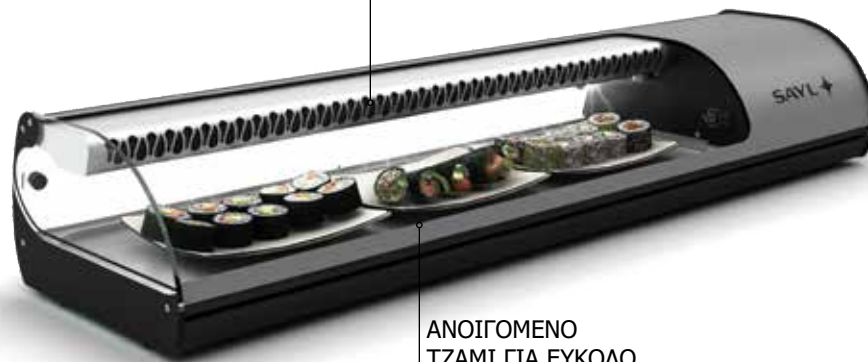

ΣΤΑΤΙΚΗ ΨΥΞΗ

ΕΥΚΟΛΟΣ ΚΑΘΑΡΙΣΜΟΣ, ΧΩΡΙΣ
ΓΩΝΙΕΣ ΣΤΗ ΘΑΛΑΜΗ

ΣΤΟΙΧΕΙΟ ΨΥΞΗΣ ΣΤΗΝ ΟΡΟΦΗ