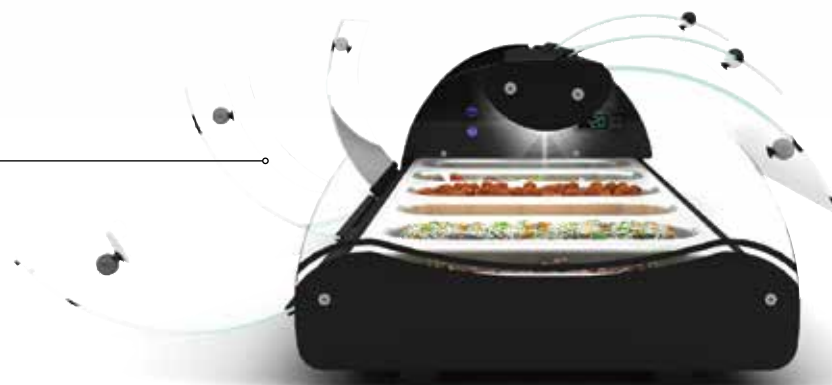

Στις τιμές δεν περιλαμβάνεται ο ΦΠΑ

SELF SERVICE
SAHARA
60°C 

SELF SERVICE
BAÑO MARÍA
80°C 

SELF SERVICE TAPAS
 +2°C / +6°C

ΚΑΤΑΜΗΛΕΣ ΓΙΑ SELF SERVICE BUFFET

SN6

+2°C/+6°C

SELF - SERVICE TAPAS