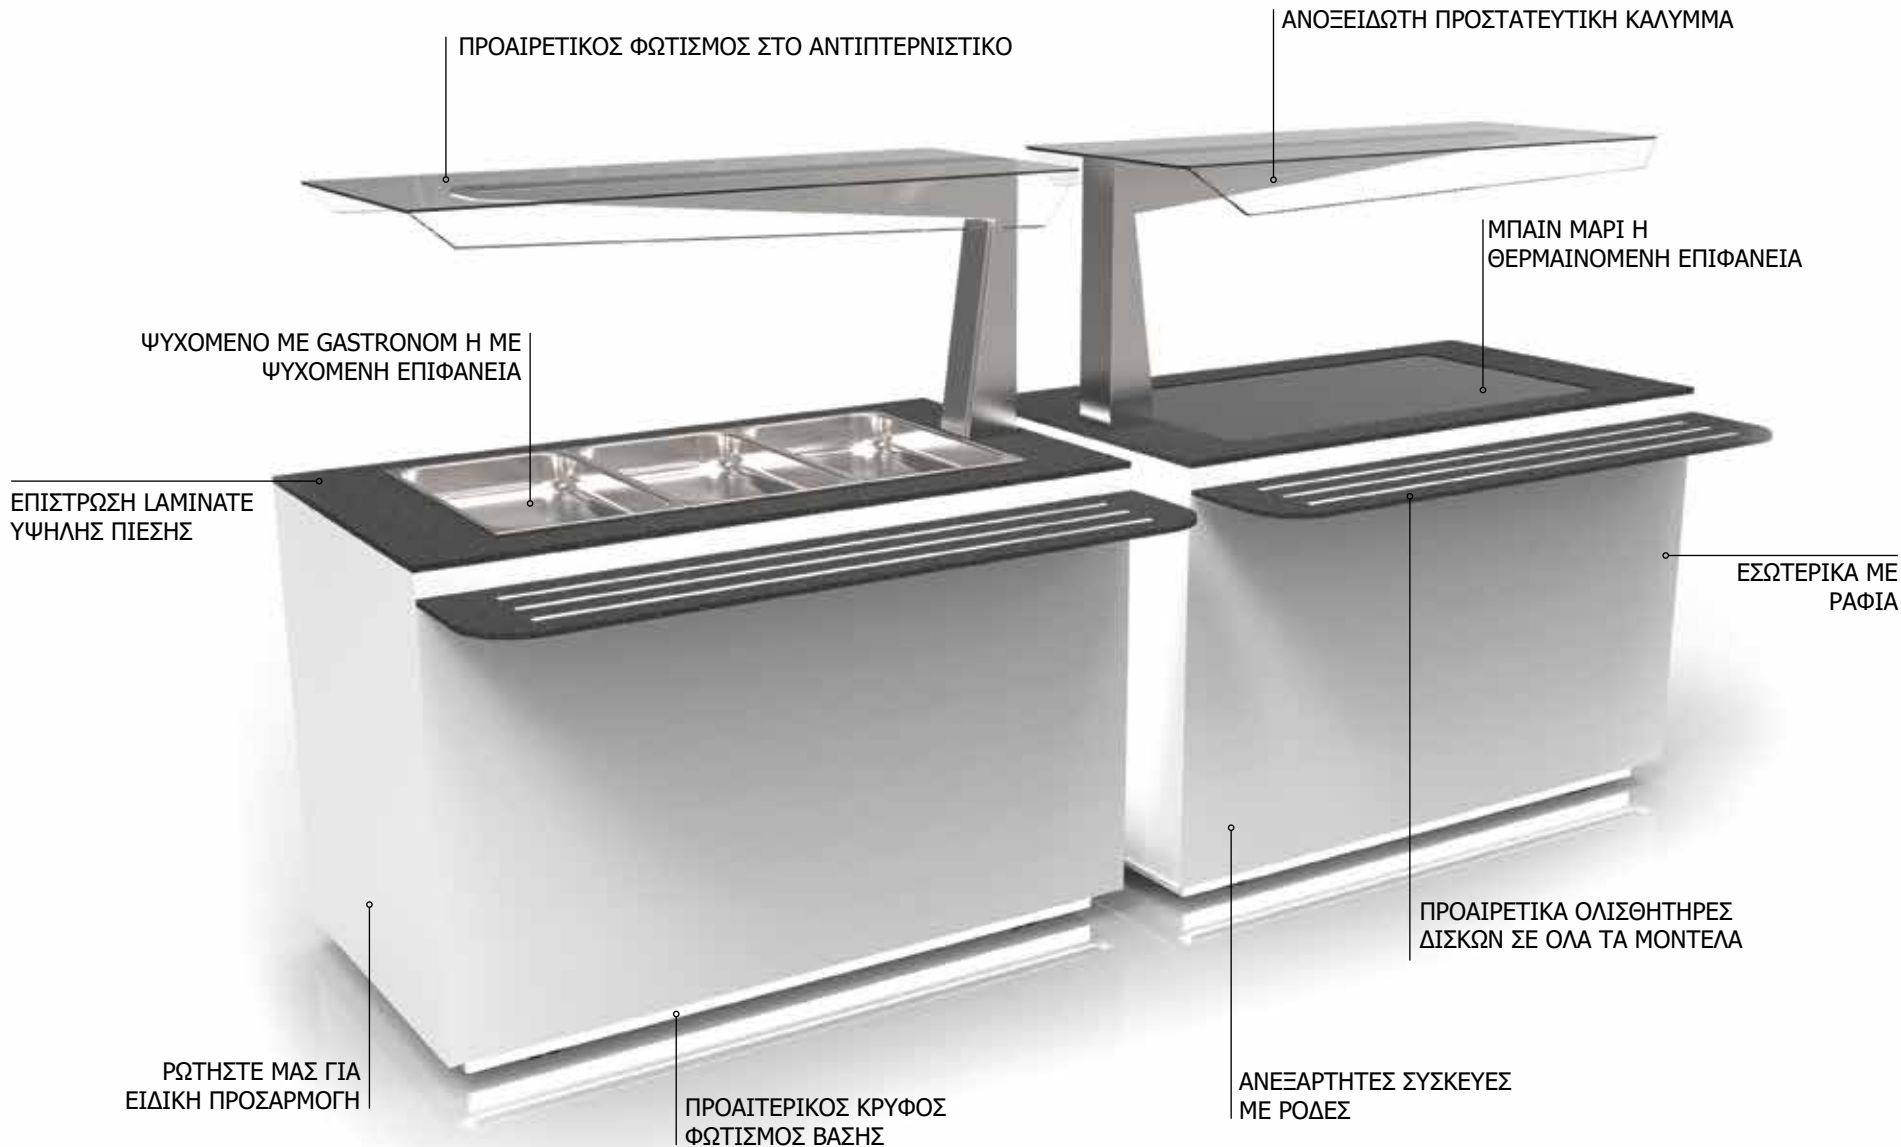

CONTACT

DRY

BAIN-MARIE

+4°C/+80°C

HIGH POWER

BUFFET

TAPAS

SALAD

DESSERT

FRUIT

BAKERY

PIZZA

SALSAS

CHURROS

ΠΡΟΑΙΡΕΤΙΚΟΣ ΦΩΤΙΣΜΟΣ ΣΤΟ ΑΝΤΙΠΤΕΡΝΙΣΤΙΚΟ

ΑΝΟΞΕΙΔΩΤΗ ΠΡΟΣΤΑΤΕΥΤΙΚΗ ΚΑΛΥΜΜΑ

ΨΥΧΟΜΕΝΟ ΜΕ GASTRONOM Η ΜΕ ΨΥΧΟΜΕΝΗ ΕΠΙΦΑΝΕΙΑ

ΜΠΑΙΝ ΜΑΡΙ Η ΘΕΡΜΑΙΝΟΜΕΝΗ ΕΠΙΦΑΝΕΙΑ

ΕΠΙΣΤΡΩΣΗ LAMINATE ΥΨΗΛΗΣ ΠΙΕΣΗΣ

ΕΣΩΤΕΡΙΚΑ ΜΕ ΡΑΦΙΑ

ΡΩΤΗΣΤΕ ΜΑΣ ΓΙΑ ΕΙΔΙΚΗ ΠΡΟΣΑΡΜΟΓΗ

ΠΡΟΑΙΤΕΡΙΚΟΣ ΚΡΥΦΟΣ ΦΩΤΙΣΜΟΣ ΒΑΣΗΣ

ΠΡΟΑΙΡΕΤΙΚΑ ΟΛΙΣΘΗΤΗΡΕΣ ΔΙΣΚΩΝ ΣΕ ΟΛΑ ΤΑ ΜΟΝΤΕΛΑ

ΑΝΕΞΑΡΤΗΤΕΣ ΣΥΣΚΕΥΕΣ ΜΕ ΡΟΔΕΣ