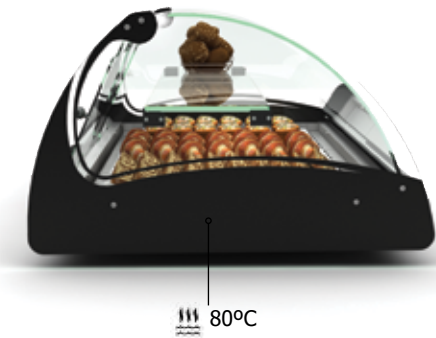

ΥΨΗΛΗΣ ΙΣΧΥΣ LED

ΑΝΑΚΛΙΝΟΜΕΝΟ
ΤΖΑΜΙ

ΕΣΩΤΕΡΙΚΟ ΑΦΑΙΡΟΥΜΕΝΟ
ΓΙΑ ΕΥΚΟΛΟ ΚΑΘΑΡΙΣΜΟ

80°C

ΠΕΡΙΛΑΜΒΑΝΕΙ GN 1/1 X 65

ΨΗΦΙΑΚΟΣ
ΕΛΕΓΧΟΣ

ΚΑΤΑΣΚΕΥΑΣΜΕΝΗ
ΑΠΟ ΙΝΟΧ ΑΙΣΙ 304

SPLENDID ΜΠΑΙΝ ΜΑΡΙ

Μοντέλο	Διαστάσεις cm	Ράφι cm	Χωρ/τα	Ισχύς	Θερμοκρασία	LED	Τιμή €
CS2	69*65*42	67*19,5	2 GN 1/1x65	1,2Kw	80°C	Ναι	1.330
CS3	102*65*42	100*19,5	3 GN 1/1x65	1,2Kw	80°C	Ναι	1.510

Στις τιμές δεν περιλαμβάνεται ο ΦΠΑ