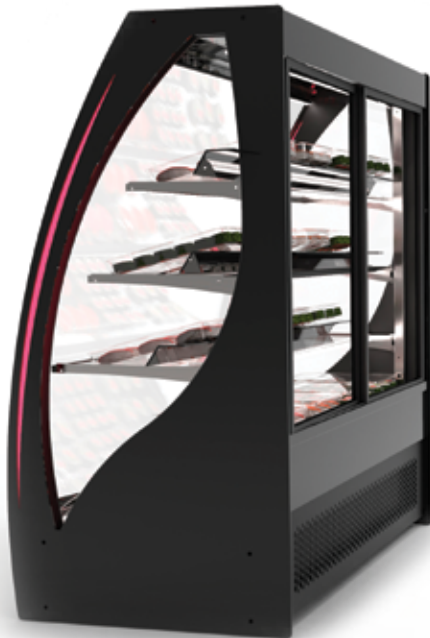

ΠΛΗΡΗΣ ΠΡΟΣΒΑΣΗ

Η σειρά ΡΑΚ προσφέρει την επιλογή πρόσβασης και από τις 2 πλευρές, χάρις τις συρόμενες γυάλινες ολιρτες. Κατάλληλες για self service, για δημιουργία ενός ανεξάρτητου τμήματος ή για ενσωμάτωση σε bar με πρόσβαση εμπρός και πίσω.

ΠΛΗΡΗ ΔΙΑΦΗΜΙΣΗ

Ενσωματωμένος φωτισμός στο μπροστινό και πλευρικό μέρος, με τηλεχειριστήριο RGB για μεγαλύτερη επίδραση στον πελάτη

ΠΛΗΡΗ ΒΕΛΤΙΣΤΟΠΟΙΗΣΗ

Ρυθμιζόμενα καθ' ύψος και αφαιρούμενα ράφια υψηλής χωρητικότητας με ενσωματωμένο ασύρματο φωτισμό. Δεν είναι μαγικό! Είναι η σειρά ΡΑΚ !