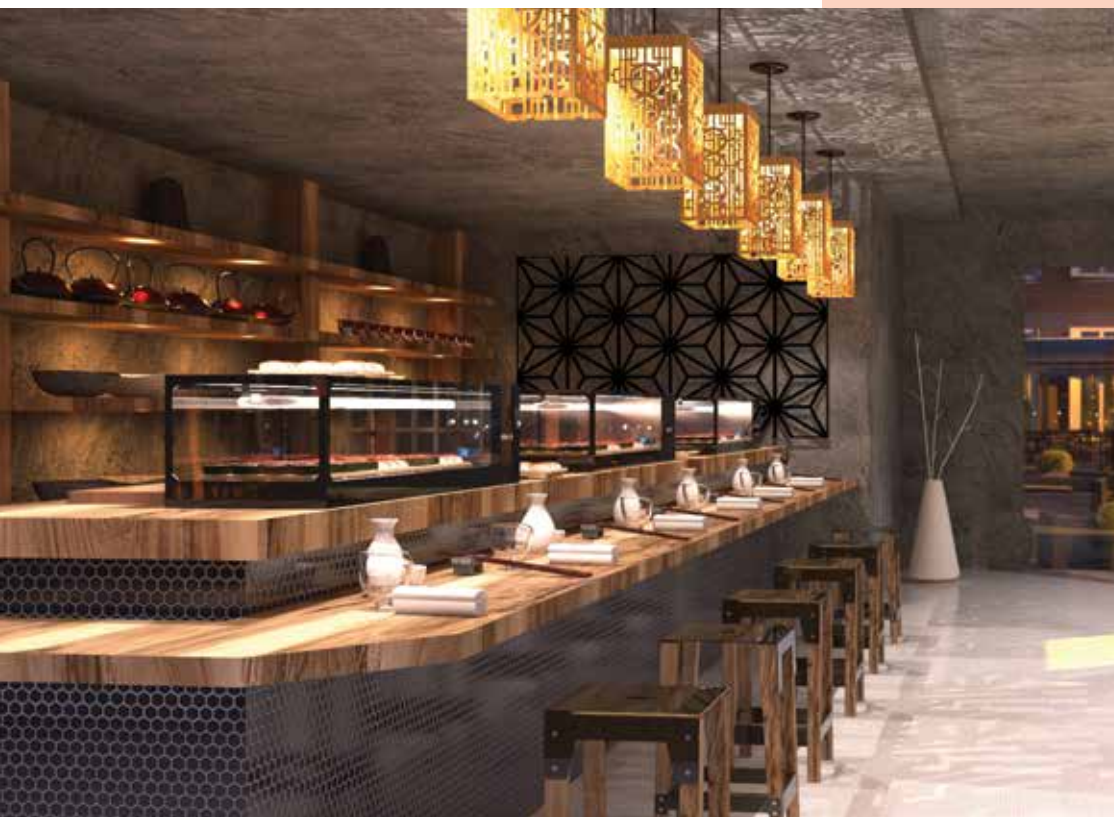

Στις τιμές δεν περιλαμβάνεται ο ΦΠΑ

Logic LINE

Η μόνη βιτρίνα sushi της αγοράς με διπλά τζάμια.

Τέλεια ορατότητα σε δύσκολες συνθήκες υγρασίας, μεγαλύτερες σταθερότητα θερμοκρασίας και μειωμένη κατανάλωση ενέργειας.