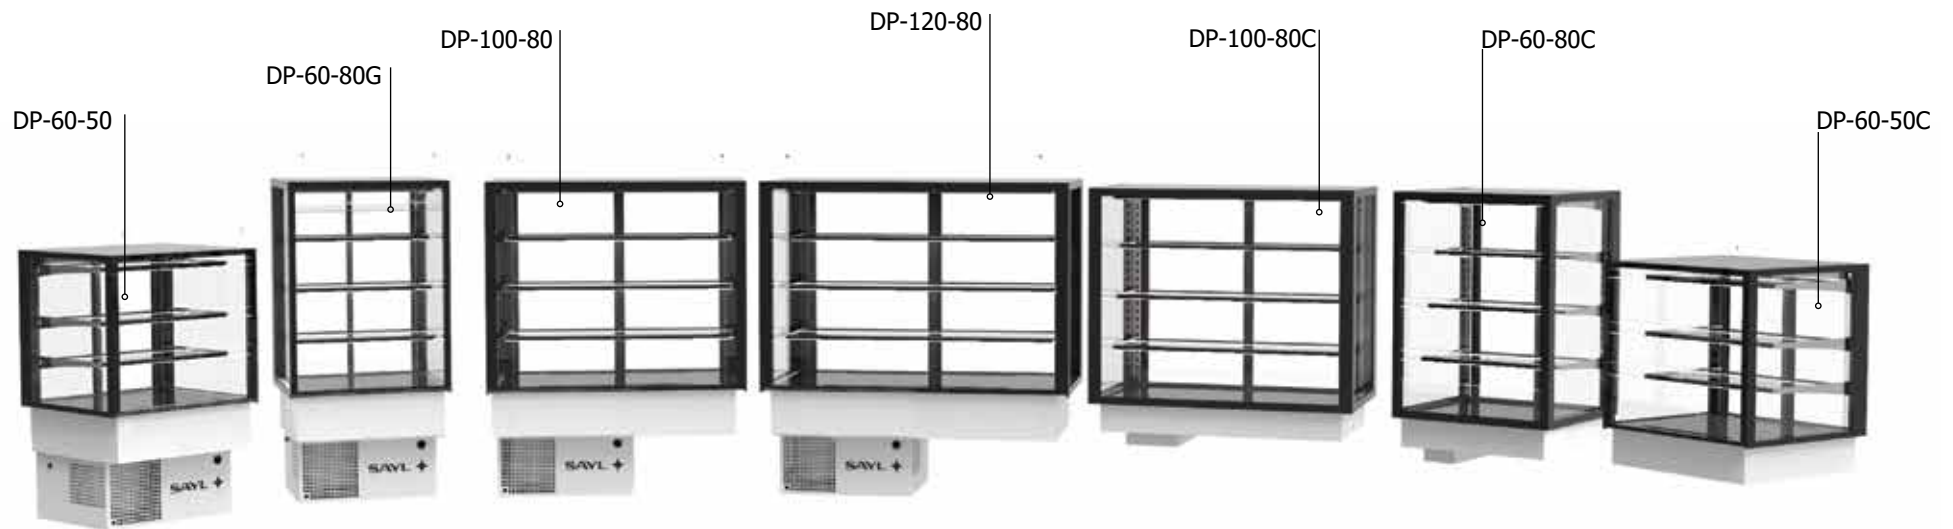

integra MODELS

integra con base

ΠΑΝΤΑ ΤΕΛΕΙΑ ΟΡΑΤΟΤΗΤΑ

Η σειρά Integra είναι κατασκευασμένη με υψηλής ποιότητας διπλά τζάμια για απόλυτη ορατότητα, ακόμη και για τις πιο απαιτητικές συνθήκες θερμοκρασίας και υγρασίας.

THE LITTLE BAR
-CRAFT BEER-

IN120/80-140

IN120/20-140

IN120/80-140C

INTEGRA ME ΒΑΣΗ 120cm

* Με ρόδες

N

Διαστάσεις cm	Ύψος βιτρίνας cm	Ράφια ρυθμ/να	Πρόσβαση μπροστά	Πρόσβαση πίσω	Διπλός φωτισμός ραφιού LED	Κρύα			Ζεστή			Ουδέτερη	
						Μοντέλο	Θερμ/σία	Τιμή €	Μοντέλο	Θερμ/σία	Τιμή €	Μοντέλο	Τιμή €
120*60*140	81,5	3	Όχι	Ναι	Ναι	IN120/80-140	+4/+8°C	5.710	IN120/80-140C	+60°C	4.580	IN120/80-140N	3.740
120*60*140	81,5	3	Ναι	Ναι	Ναι	IN120*80-140A	+4/+8°C	5.840	IN-120/80-140CA	+60°C	4.720	IN120/80-140NA	4.280
120*60*115	26,5	0	Όχι	Ναι	Ναι	IN120/20-115	+4/+8°C	4.470	IN120/20-115C	+60°C	3.470	IN120/80-115N	2.500
120*60*140	26,5	0	Όχι	Ναι	Ναι	IN120/20-140	+4/+8°C	4.600	IN120/20-140C	+60°C	3.600	IN1202/80-140N	2.630

Στις τιμές δεν περιλαμβάνεται ο ΦΠΑ

integra DROP-IN

Βιτρίνες ψυγείου για ενσωμάτωση στον πάγκο με τη μέθοδο drop-in, με πανομοιότυπα χαρακτηριστικά με τη σειρά μας Integra:
Γυαλί ασφαλείας, εξωτερικά χωρίς βίδες, διπλός φωτισμός σε κάθε ράφι, ρυθμιζόμενα ράφια, ισχυρές και σταθερές θερμοκρασίες.