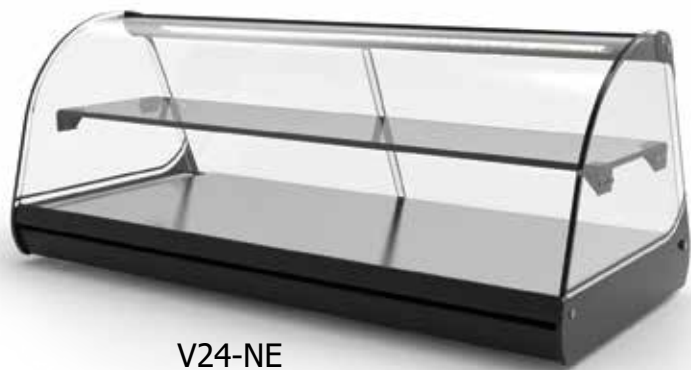

V24-NE
840*395*360