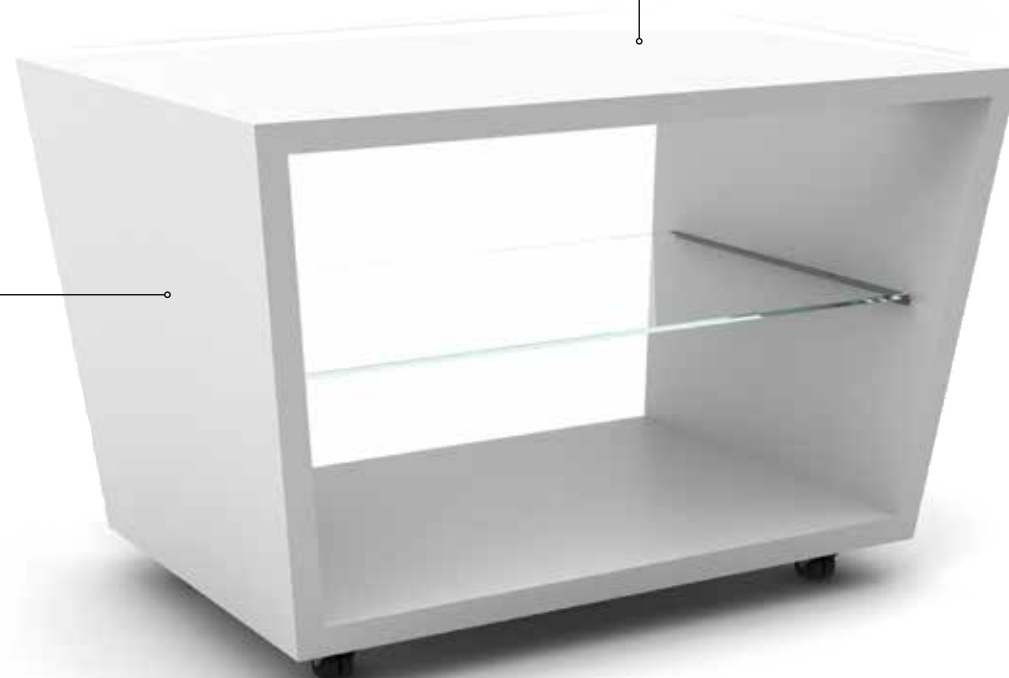

ISÓSCELES 1200

ΣΥΜΒΑΘΗ ΜΕ:

VT XL 3B
VT BLOCK 3B
VT MAXISELF 3B
VT MAXISELF 2B
VT SPLENDID 3B
VT SPLENDID 2B
CT SPLENDID 3B
CT MAXISELF 3B
VT HONDA