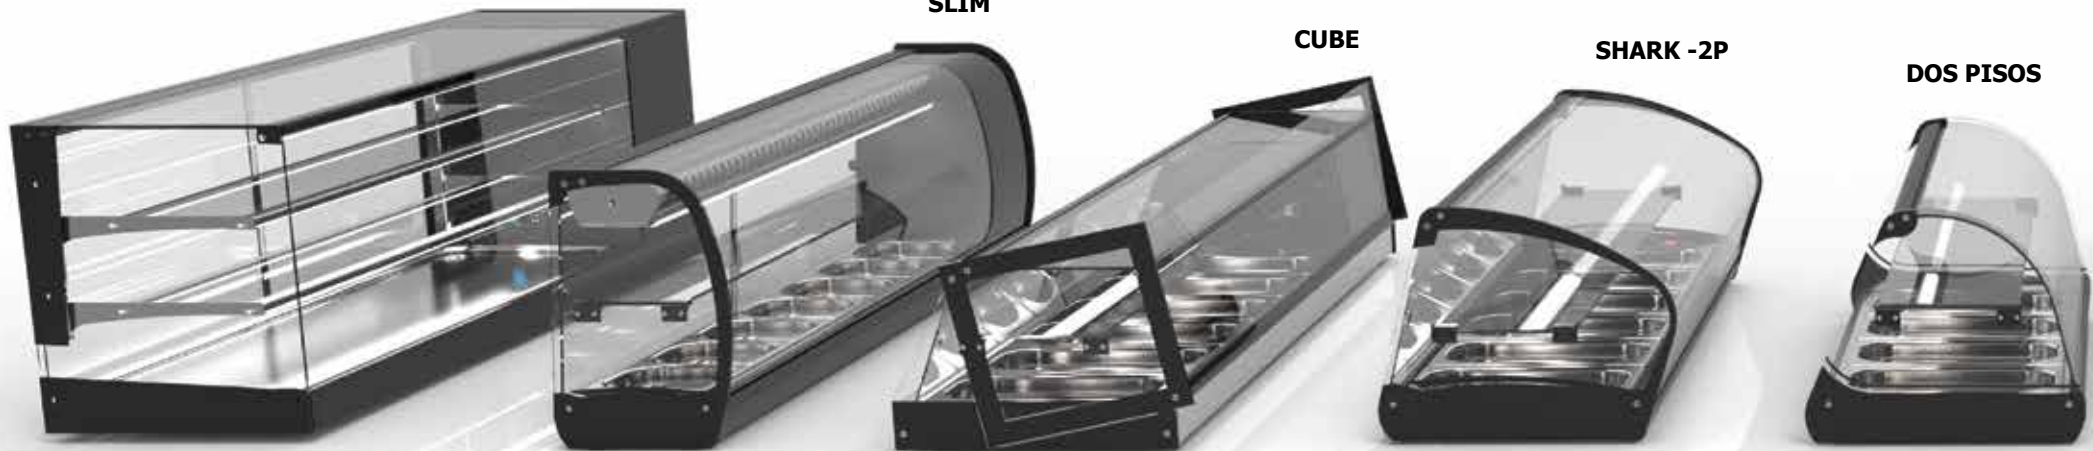

LOGIC TRIPLE

SLIM

CUBE

SHARK -2P

DOS PISOS