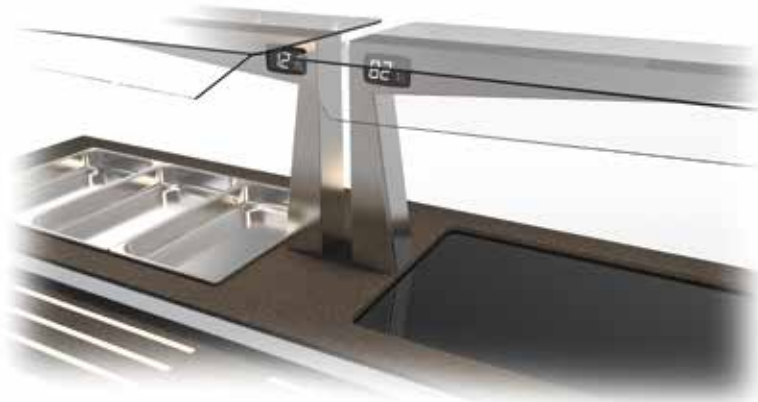

DESSERT

FRUIT

BAKERY

PIZZA

SALSAS

CHURROS

BUFFETS POSTRES

Μοντέλο	Διαστάσεις cm	Ράφια	Ψηφιακός θερμοστάτης	Ράφι εσωτερικά	Ρόδες	Θερμ/σία	Ράφια αλουμινίου	LED	Ολισθητήρες	Φωτιζόμενη βάση	Τιμή €
BUF60I	130*70*170	Ψυχόμενο	Ναι	1	Ναι	+4/+8°C	3	Όχι			5.190
BUF60IA	130*70*170	Ψυχόμενο	Ναι	1	Ναι	+4/+8°C	3	Όχι			5.310
BUF60IG	130*70*170	Ψυχόμενο	Ναι	1	Ναι	+6/+10°C	3	Όχι	480€	325€	6.020
BUF120I	130*70*170	Ψυχόμενο	Ναι	1	Ναι	+4/+8°C	3	Όχι			6.620
BUF120IA	130*70*170	Ψυχόμενο	Ναι	1	Ναι	+4/+8°C	3	Όχι			6.790