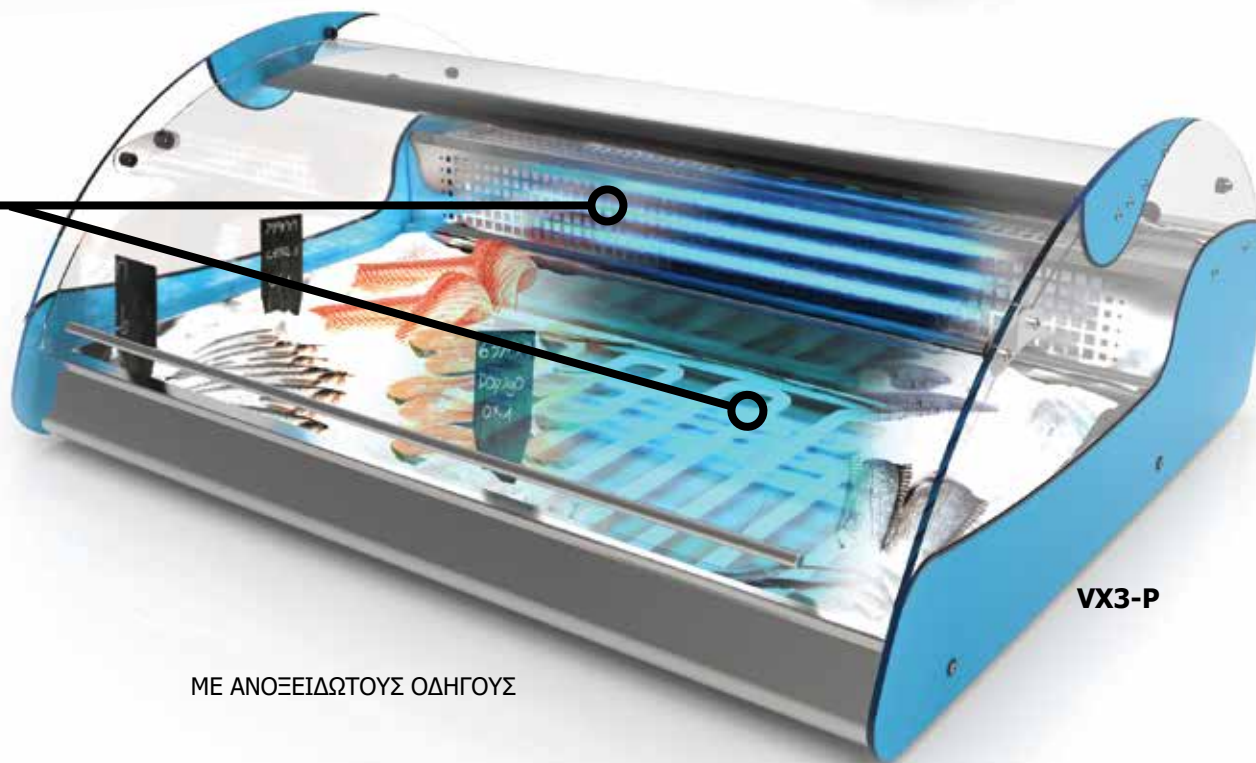

VX3-N

ΘΕΑΜΑΤΙΚΟ ΚΑΙ ΑΠΟΤΕΛΕΣΜΑΤΙΚΟ ΓΙΑ ΤΗΝ ΠΑΡΟΥΣΙΑΣΗ ΟΛΩΝ ΤΩΝ
ΕΙΔΩΝ ΨΑΡΩΝ, ΘΑΛΑΣΣΙΩΝ, ΚΡΕΑΤΩΝ ΚΑΙ ΣΑΛΑΤΩΝ

ΔΙΠΛΗ ΖΩΝΗ ΣΕΡΒΙΡΙΣΜΑΤΟΣ

VX3-N

ΜΟΝΑΔΙΚΟ

ΨΥΓΕΙΟ ΔΙΠΛΗΣ ΙΣΧΥΣ

ΨΥΧΟΜΕΝΗ ΕΠΙΦΑΝΕΙΑ ΚΑΙ

ΕΞΑΤΜΙΣΤΗΣ ΥΨΗΛΗΣ ΑΠΟΔΟΣΗΣ