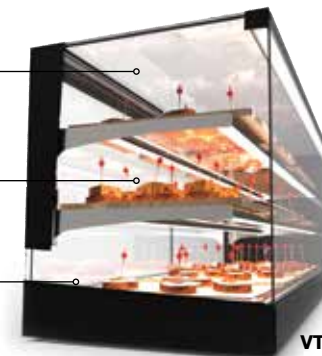

LOGIC PLUS

LOGIC TRIPLE

N ΟΥΔΕΤΕΡΟ

N ΟΥΔΕΤΕΡΟ

❄️ +4°C/+8°C

VTLG28P-2

ΕΠΙΛΕΞΤΕ ΕΝΑ Η ΔΥΟ ΡΑΦΙΑ :

ΕΚΔΟΣΗ ΜΕ ΛΕΚΑΝΑΚΙΑ