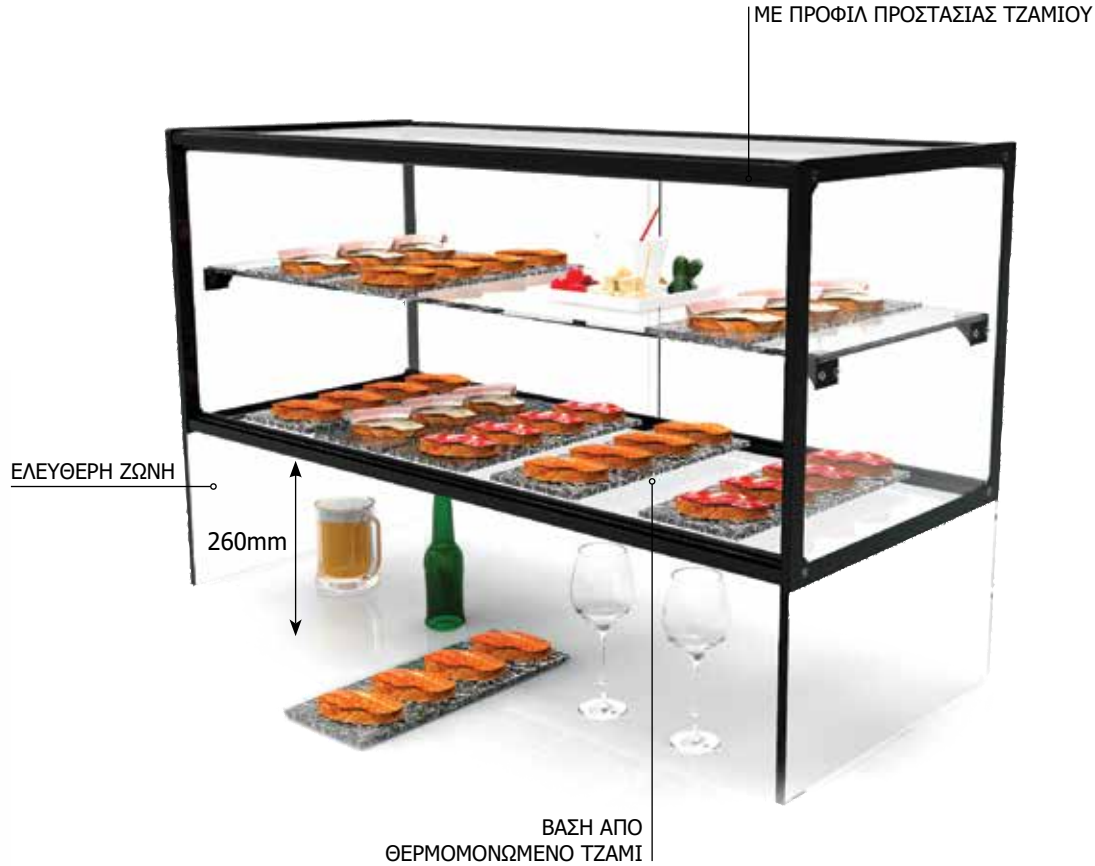

Προαιρετικά βιτρίνες με πόρτες και από τις 2 όψεις για self-service

N

ΟΥΔΕΤΕΡΗ ΒΙΤΡΙΝΑ ΜΕ ΡΑΦΙ & ΚΑΤΩ ΠΙΑΣΟ

Διαστάσεις cm	Διαστάσεις ραφιού cm	Μονταρισμένη	Θερμομονωμένα τζάμια	Πίσω πόρτες	NEUTRAL			
					Χωρίς φωτισμό LED Μοντέλο	Με φωτισμό LED Μοντέλο		
55,5*39*63,5	30*53,5	Όχι	Ναι	Ναι	EP36ZS	510	EP36ZSL	685
92*39*63,5	30*90	Όχι	Ναι	Ναι	EP36ZM	530	EP36ZML	700