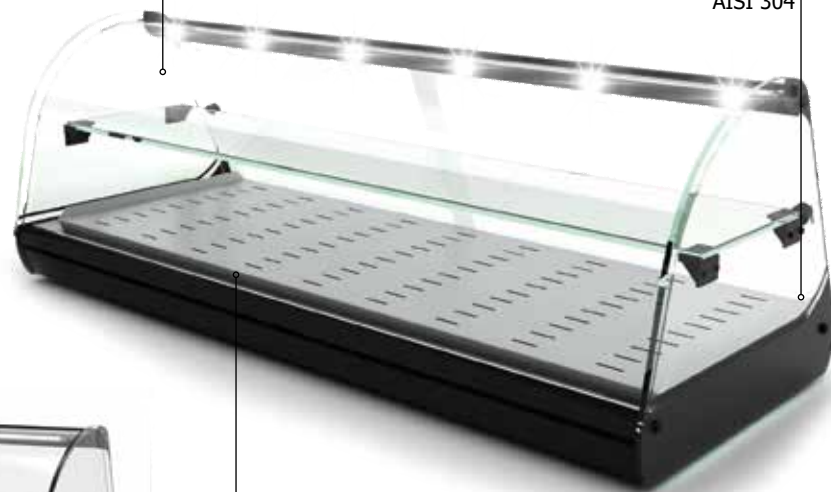

C26L

ΠΕΡΙΛΑΜΒΑΝΟΝΤΑΙ
GN 1/3 X 40

V24-NE

SH26L

ΑΦΑΙΡΟΥΜΕΝΟ ΕΣΩΤΕΡΙΚΟ ΓΙΑ
ΕΥΚΟΛΟ ΚΑΘΑΡΙΣΜΟ

CLASSIC 2P - MODELOS CALIENTES & NEUTROS

Διαστάσεις cm	Ράφι ενδιάμεσο	Διπλός φωτισμός ραφιού LED	Kg	ΜΠΑΙΝ ΜΑΡΙ VERSION					ΖΕΣΤΗ ΞΗΡΑΣ - SAHARA VERSION				ΟΥΔΕΤΕΡΗ - NEUTRAL VERSION			
				Μοντέλο	Ισχύς	Τύπος	Θερμ/σία	Τιμή €	Μοντέλο	Ισχύς	Τύπος	Θερμ/σία	Τιμή €	Μοντέλο	Θερμ/σία	Τιμή €
84*39,5*36	Ναι	Όχι	35	C24	700W	Μπαιν μαρι	80°C	800	SH24	700W	Ξηράς	70°C	955			
119*39,5*36	Ναι	Όχι	40	C26	1.000W	Μπαιν μαρι	80°C	900	SH26	1.000W	Ξηράς	70°C	1.075			
84*39,5*36	Ναι	Ναι	35	C24L	720W	Μπαιν μαρι	80°C	1.015	SH24L	720W	Ξηράς	70°C	1.085	V24-NE	Ουδέτερη	900
119*39,5*36	Ναι	Ναι	40	C26L	1.020W	Μπαιν μαρι	80°C	1.110	SH26L	1.020W	Ξηράς	70°C	1.205	V26-NE	Ουδέτερη	1.000

Στις τιμές δεν περιλαμβάνεται ο ΦΠΑ