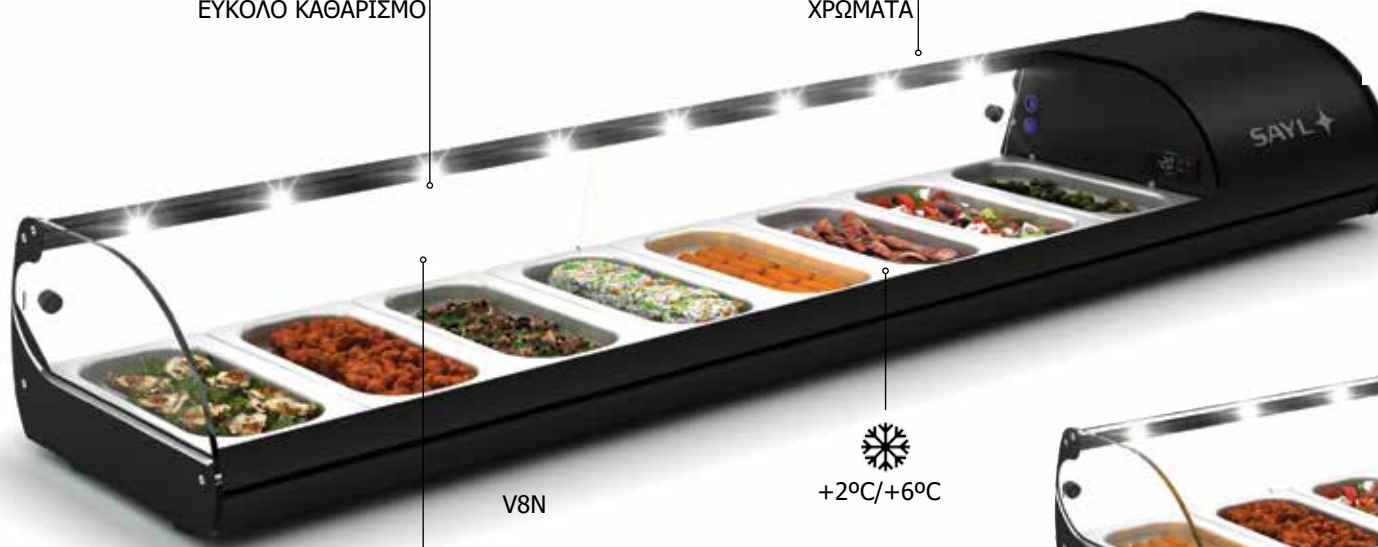

FRUIT

V4N

V4NI

ΑΝΑΚΛΙΝΟΜΕΝΟ ΤΖΑΜΙ ΓΙΑ
ΕΥΚΟΛΟ ΚΑΘΑΡΙΣΜΟ

ΔΙΑΘΕΣΙΜΗ ΣΕ 5 ΣΤΑΝΤΑΡ
ΧΡΩΜΑΤΑ

ΠΕΡΙΛΑΜΒΑΝΟΝΤΑΙ
GN1/3 X40

V8N

+2°C/+6°C