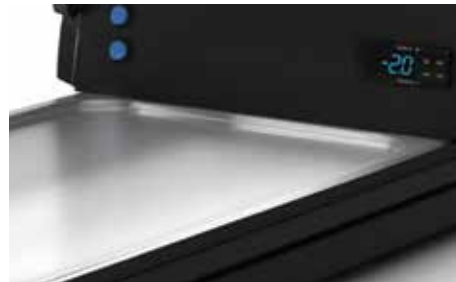

ΠΡΕΣΑΡΙΣΤΗ ΕΠΙΦΑΝΕΙΑ ΧΩΡΙΣ ΓΩΝΙΕΣ ΑΙΣΙ 304

ΔΥΝΑΤΟΤΗΤΑ ΨΥΧΟΜΕΝΗΣ ΕΠΙΦΑΝΕΙΑΣ "CUBA PLANA"