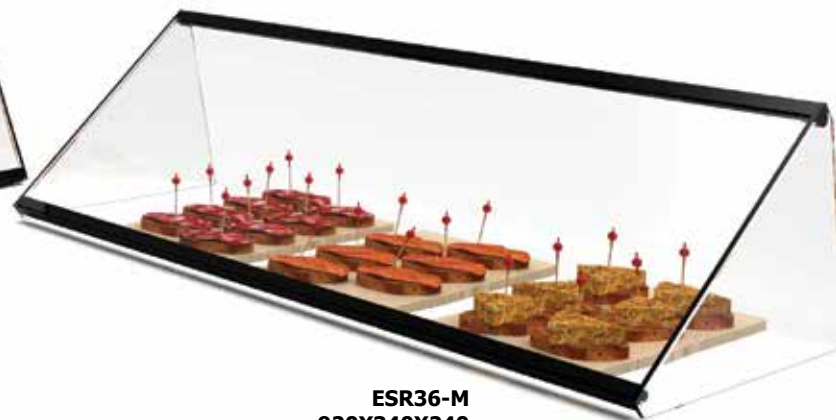

ESR36-M
920X340X240

SAYL ✦

LINE

neutral

N

ΒΙΤΡΙΝΕΣ ΟΥΔΕΤΕΡΕΣ ΠΙΤΑΓΟΡΑΣ

NEUTRAL

Διαστάσεις cm	Βάση	Ράφια	Θερμομονωμένα τζάμια	Πίσω πόρτες	Φωτισμός LED	Μοντέλο	Τιμή €
55,5*34*24	Όχι	Όχι	Ναι	Όχι	Όχι	ESR36-S	155
92*34*24	Όχι	Όχι	Ναι	Όχι	Όχι	ESR36-M	170
119*34*24	Όχι	Όχι	Ναι	Όχι	Όχι	ESR36-B	195