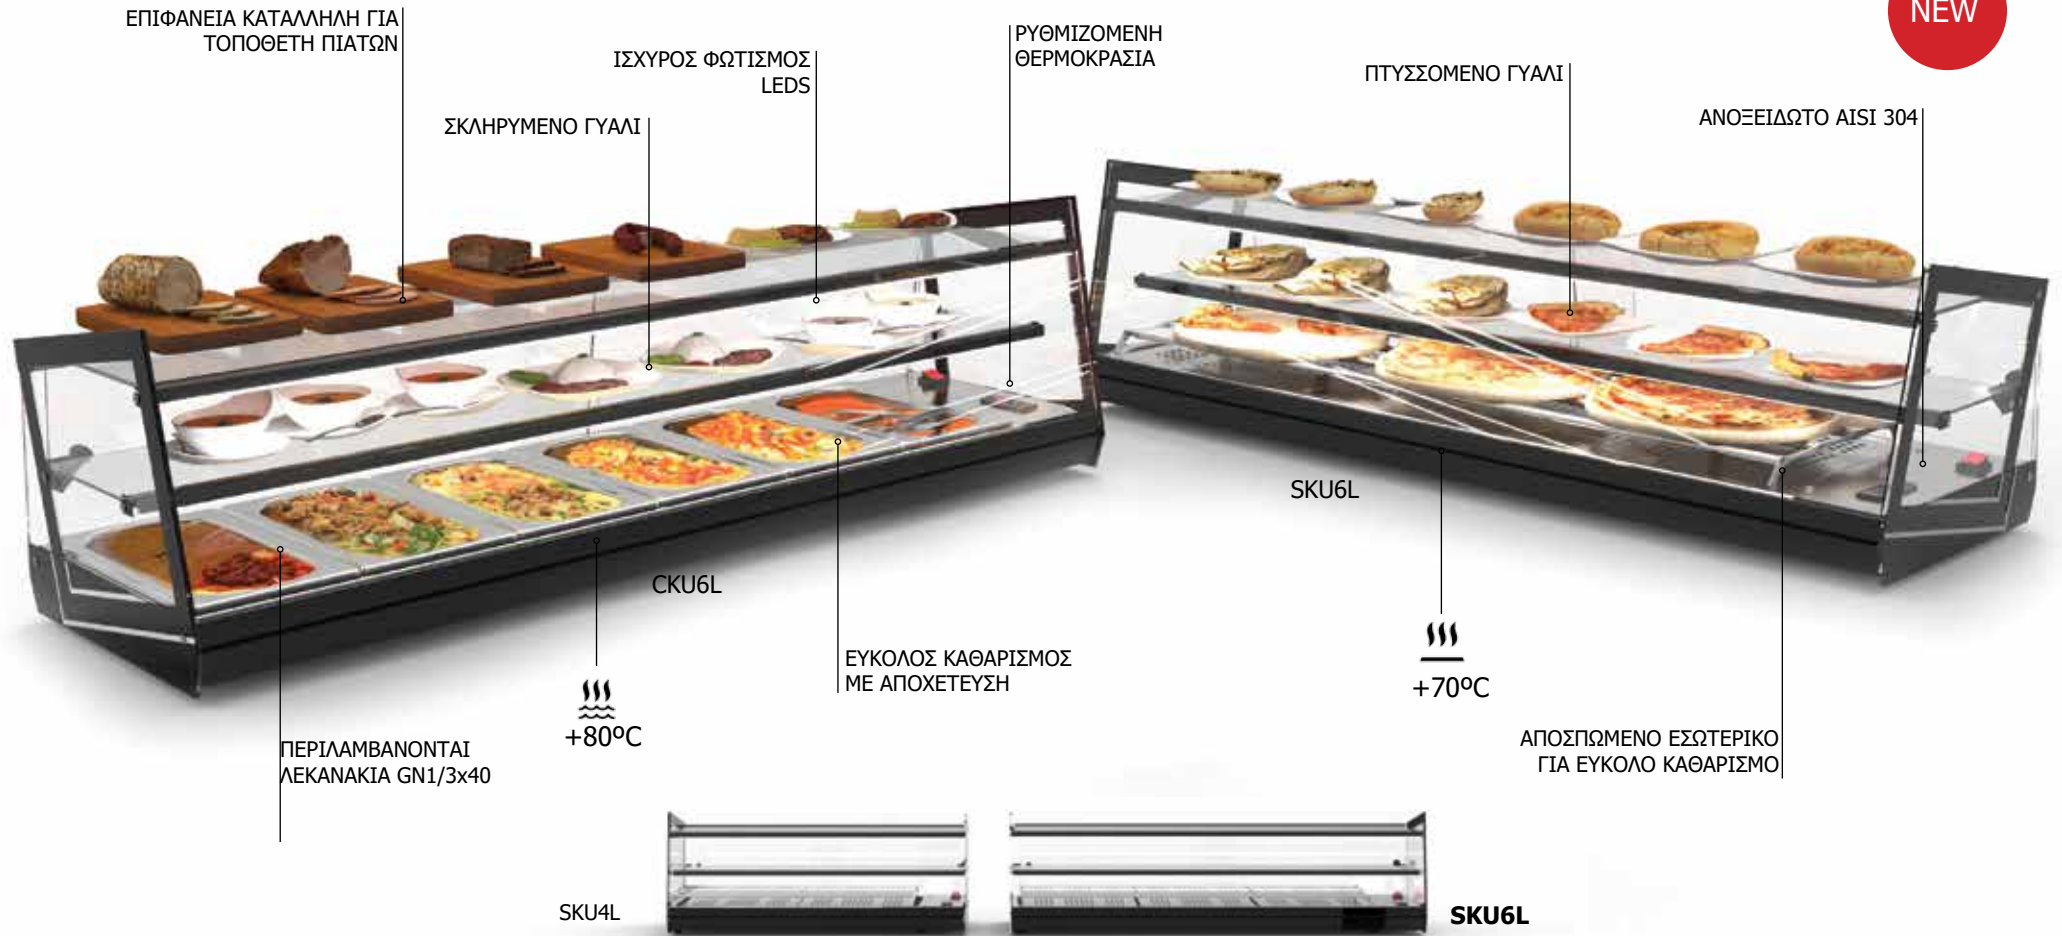

NEW

ΚΥΒΕ ΒΙΤΡΙΝΕΣ ΘΕΡΜΑΙΝΟΜΕΝΕΣ & ΟΥΔΕΤΕΡΕΣ

Διαστάσεις cm	Διαστάσεις ραφιού cm	Ράφια	Διπλός φωτισμός ραφιού LED	ΜΠΑΙΝ ΜΑΡΙ VERSION					ΖΕΣΤΗ ΞΗΡΑΣ SAHARA VERSION				ΟΥΔΕΤΕΡΗ - NEUTRAL VERSION			
				Μοντέλο	Ισχύς	Τύπος	Θερμ/σία	Τιμή €	Μοντέλο	Ισχύς	Τύπος	Θερμ/σία	Τιμή €	Μοντέλο	Θερμ/σία.	Τιμή €
84*39,5*36	82*16	2	SI	CKU4L	720W	Μπαιν μαρι	80°C	1.335	SKU4L	720W	Ξηράς	70°C	1.465	NKU4L	Ουδέτερη	1.120
119*39,5*36	117*16	2	SI	CKU6L	1.040W	Μπαιν μαρι	80°C	1.360	SKU6L	1.040W	Ξηράς	70°C	1.615	NKU6L	Ουδέτερη	1.260