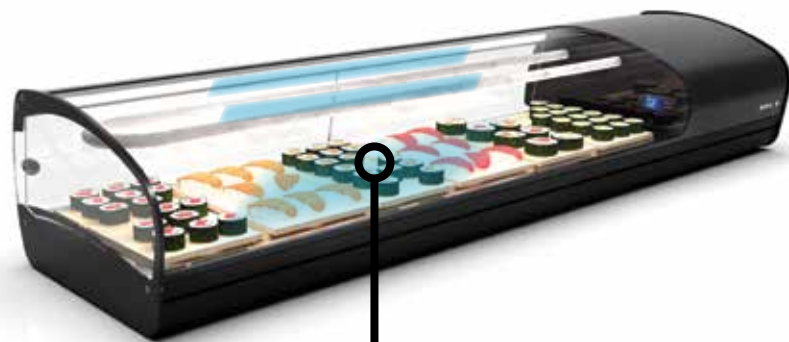

**ΨΥΧΟΜΕΝΗ ΕΠΙΦΑΝΕΙΑ
ΚΑΙ ΨΥΞΗ ΣΤΗΝ ΟΡΟΦΗ
ΜΕ ΣΩΛΗΝΑ**