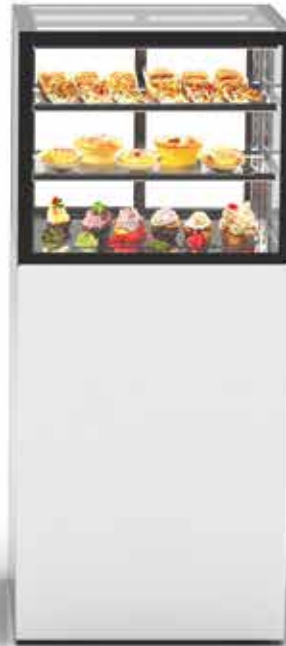

INTEGRA ME ΒΑΣΗ 60cm

* Με ρόδες

N

Διαστάσεις cm	Ύψος βιτρίνας cm	Ράφια ρυθμ/να	Πρόσβαση		Κρύα				Κρύα με υγρασία 40%-80%				Ζεστή Ξηράς SAHARA				Ουδέτερη		
			μπροστά	πίσω	Μοντέλο	Watt	Θερμ/σία	Τιμή €	Μοντέλο	Watt	Θερμ/σία	Τιμή €	Μοντέλο	Watt	Θερμ/σία	Τιμή €	Μοντέλο	Watt	Τιμή €
60*60*110	51,5	2	Όχι	Ναι	IN60/50-110	250	+4/+8°C	3.880	IN60/50-110H	360	+2/+6°C	4.700	IN60/50-110C	530	+60°C	3.210	IN60/50-110N	30	2.740
60*60*110	51,5	2	GRAB & GO	Ναι	IN60/50-110G	850	+6/+10°C	4.640					IN60/50-110CG	530	+60°C	3.490	IN60/50-110NG	30	2.670
60*60*140	51,5	2	Όχι	Ναι	IN60/50-140	250	+4/+8°C	4.030	IN60/50-140H	360	+2/+6°C	4.850	IN60/50-140C	530	+60°C	3.350	IN60/50-140N	30	2.870
60*60*140	51,5	2	GRAB & GO	Ναι	IN60/50-140G	850	+6/+10°C	4.790					IN60/50-140CG	530	+60°C	3.635	IN60/50-140NG	30	2.820
60*60*140	81,5	3	Όχι	Ναι	IN60/80-140	250	+4/+8°C	4.400	IN60/80-140H	360	+2/+6°C	5.235	IN60/80-140C	530	+60°C	3.730	IN60/80-140N	30	3.220
60*60*140	81,5	3	Ναι	Ναι	IN60/80-140A	250	+4/+8°C	4.530	IN60/80-140HA	360	+2/+6°C	5.355	IN60/80-140CA	530	+60°C	3.860	IN60/80-140NA	30	3.350
60*60*140	81,5	3	GRAB & GO	Ναι	IN60/80-140G	850	+6/+10°C	5.300					IN60/80-140CG	530	+60°C	4.000	IN60/80-140NG	30	3.150

Στις τιμές δεν περιλαμβάνεται ο ΦΠΑ