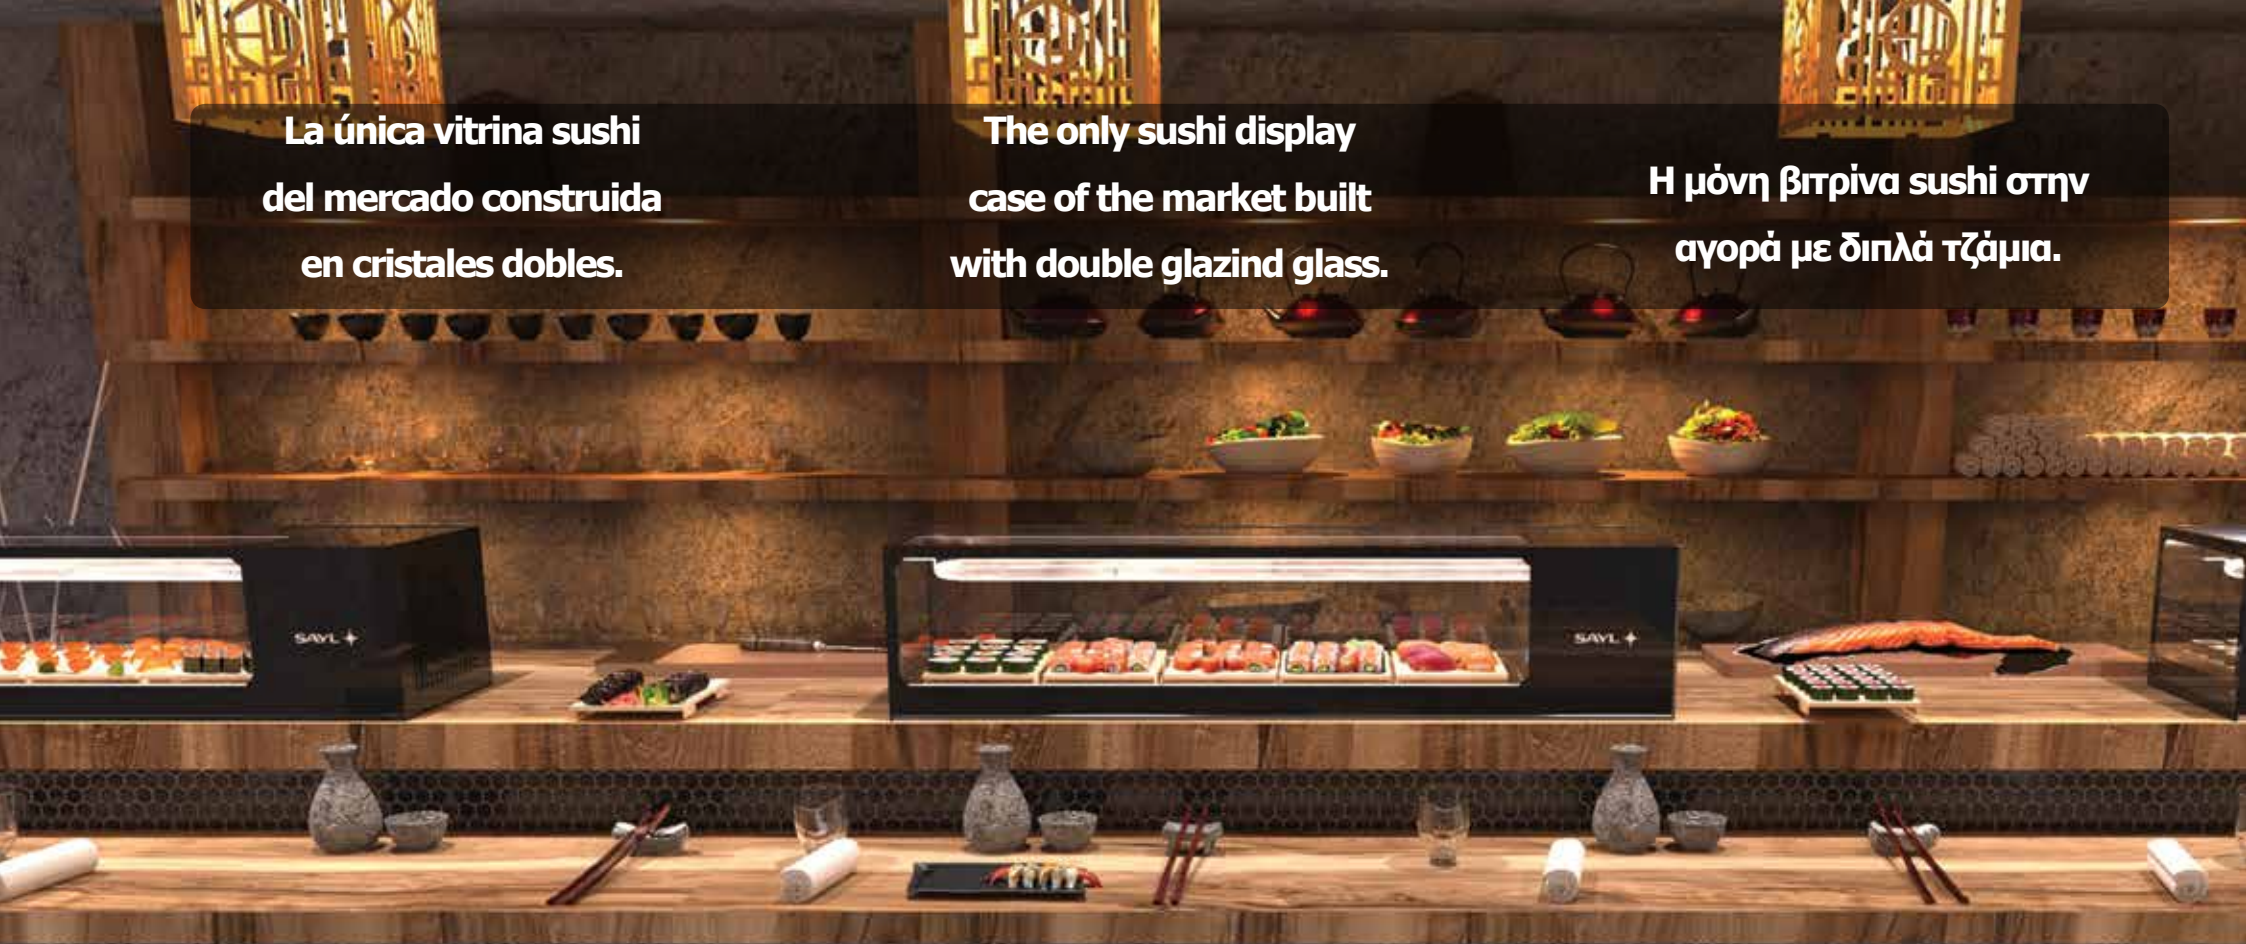

La única vitrina sushi
del mercado construida
en cristales dobles.

The only sushi display
case of the market built
with double glazed glass.

Η μόνη βιτρίνα sushi στην
αγορά με διπλά τζάμια.

SAYL

LINE

LOGIC