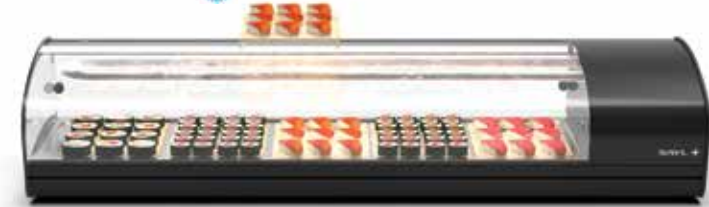

Συμπαγείς βιτρίνες για την προβολή tapas, σαλατών, φρούτων, γλυκών...

ΜΕ ΕΠΙΠΛΕΟΝ ΣΤΟΙΧΕΙΟ ΣΤΗΝ ΟΡΟΦΗ

Διπλό στατικό σύστημα ψύξης, που εγγυάται βέλτιστη συντήρηση των πιο ευαίσθητων τροφίμων.

ΜΕ ΔΙΑΙΡΟΥΜΕΝΟ ΨΥΚΤΙΚΟ
ΜΗΧΑΝΗΜΑ