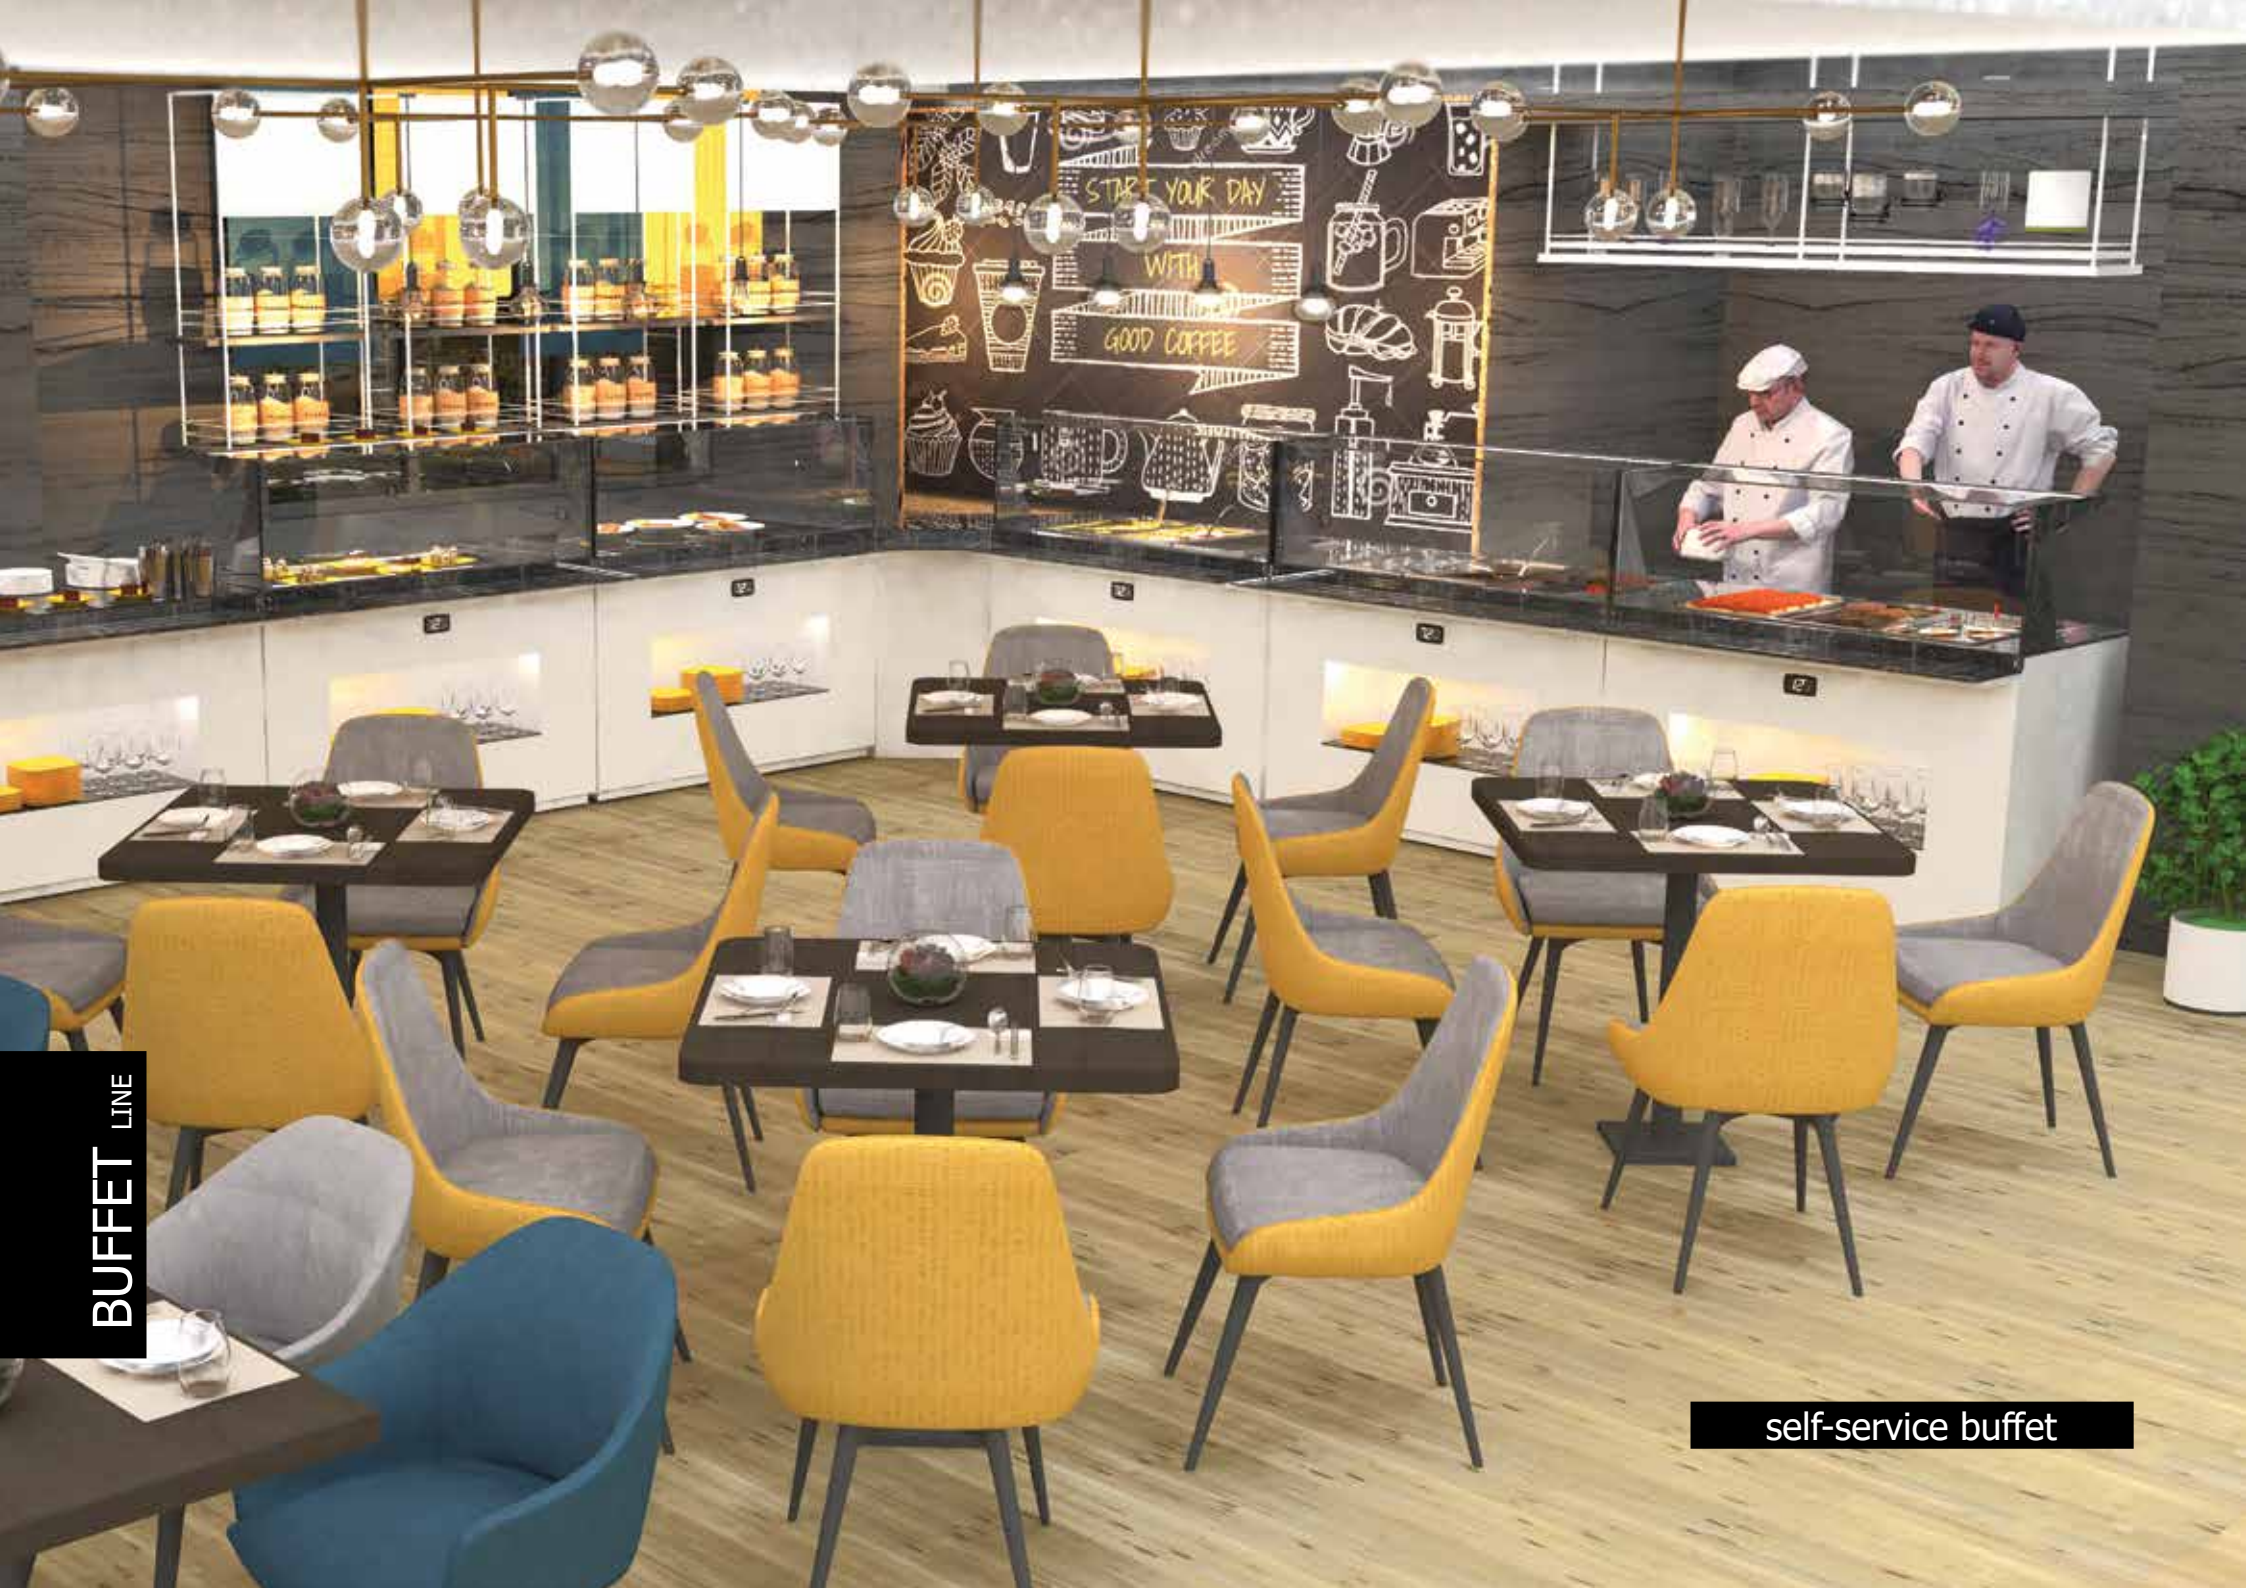

BUFFET LINE

self-service buffet