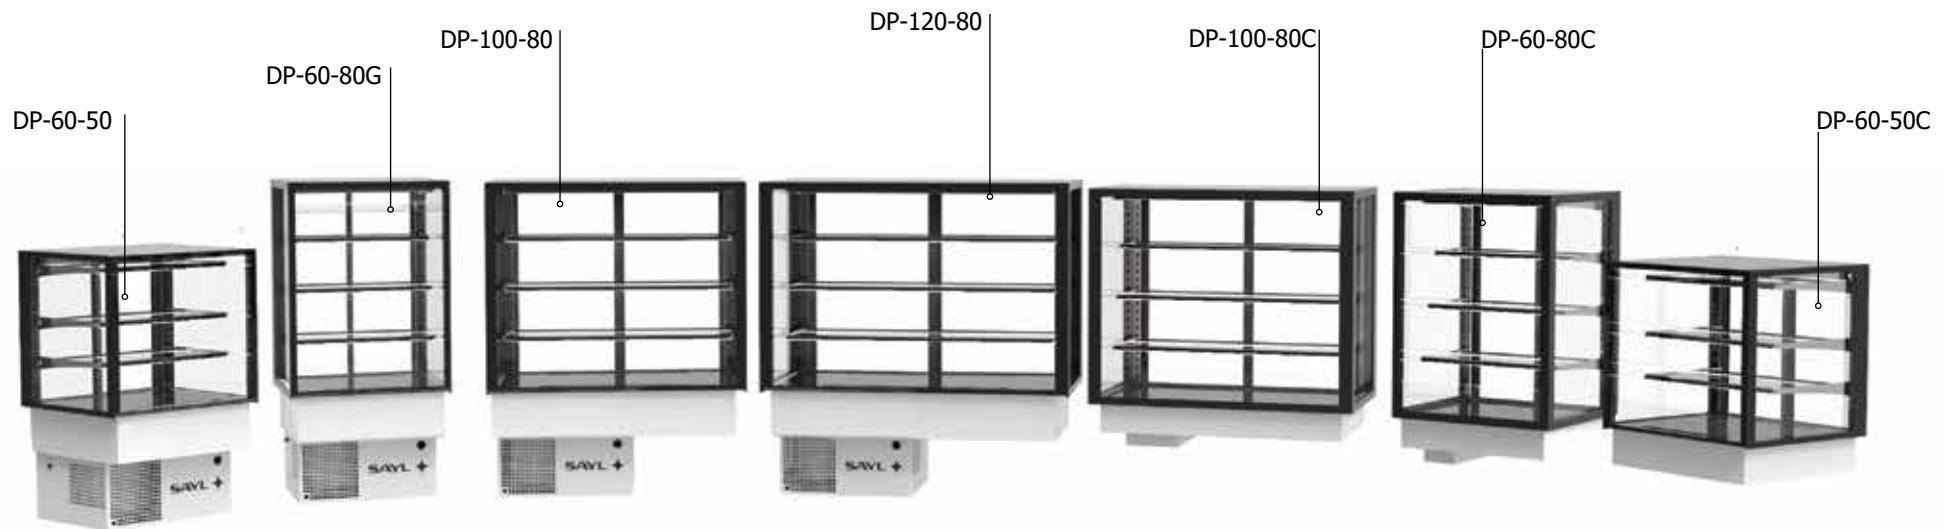

integra MODELS

integra con base

ΠΑΝΤΑ ΤΕΛΕΙΑ ΟΡΑΤΟΤΗΤΑ

Η σειρά Integra είναι κατασκευασμένη με υψηλής ποιότητας διπλά τζάμια για απόλυτη ορατότητα, ακόμη και για τις πιο απαιτητικές συνθήκες θερμοκρασίας και υγρασίας.

NEW

ΑΝΟΙΓΟΜΕΝΑ
 ΠΟΡΤΑΚΙΑ
 IN120/80-140S

IN120/20-115

IN120/50-110

INTEGRA ME ΒΑΣΗ 120cm

* Με ρόδες

N

Διαστάσεις cm	Ύψος βιτρίνας cm	Ράφια ρυθμ/να	Πρόσβαση		Κρύα +4/+8°C				Κρύα με υγρασία +4/+8°C 40/80%				Ζεστή Ξηράς SAHARA +60°C				Ουδέτερη			
					Μοντέλο	Watt	Kg	Τιμή €	Μοντέλο	Watt	Kg	Τιμή €	Μοντέλο	Watt	Kg	Τιμή €	Μοντέλο	Watt	Kg	Τιμή €
120*60*115	26,5	0	Όχι	Ναι	IN120/20-115	250	120	4.820	IN120/20-115H	360	120	5.730	IN120/20-115C	1050	110	3.740	IN120/20-115N	50	95	2.680
120*60*110	51,5	2	Όχι	Ναι	IN120/50-110	250	150	5.880	IN120/50-110H	360	150	6.760	IN120/50-110C	1050	180	4.650	IN120/50-110N	50	125	3.750
120*60*140	81,5	3	Όχι	Ναι	IN120/80-140	905	220	6.160	IN120/80-140H	950	220	7.060	IN120/80-140C	1050	180	4.930	IN120/80-140N	60	125	4.030
120*60*140	81,5	3	Ναι	Ναι	IN120/80-140A	905	225	6.290	IN120/80-140HA	950	225	7.170	IN120/80-140CA	1050	185	5.090	IN120/80-140NA	60	130	4.310
120*60*140	51,5	3	Ναι	Ναι	IN120/80-140S	905	225	6.660	IN120/50-140HS	950	225	7.600	IN120/50-140CS	1050	185	5.450	IN120/50-140NS	60	130	4.500

Στις τιμές δεν περιλαμβάνεται ο ΦΠΑ

integra τ

**ΦΤΑΝΕΙ ΤΗΝ ΠΑΡΟΥΣΙΑΣΗ
ΣΕ ΑΛΛΟ ΕΠΙΠΕΔΟ
ΕΚΘΕΣΤΕ ΤΑ ΠΡΟΙΟΝΤΑ ΣΑΣ
ΣΑΝ ΕΝΑ ΚΟΣΜΗΜΑ**

INTEGRA T 120 ΜΑΥΡΗ

Διαστάσεις cm	Ύψος βτρίνας cm	Πρόσβαση		Κρύα +2/+6°C				Ζεστή ξηράς SAHARA +70°C				Ουδέτερη			
		μπροστά	πίσω	Μοντέλο	Watt	Kg	Τιμή €	Μοντέλο	Watt	Kg	Τιμή €	Μοντέλο	Watt	Kg	Τιμή €
120*60*120	26,5	Όχι	Ναι	IN120/20-120T	250	160	4.900	IN120/20-120TC	1050	160	3.800	IN120/20-120TN	60	160	2.780

N

integra DROP-IN

Βιτρίνες ψυγείου για ενσωμάτωση στον πάγκο με τη μέθοδο drop-in, με πανομοιότυπα χαρακτηριστικά με τη σειρά μας Integra:
Γυαλί ασφαλείας, εξωτερικά χωρίς βίδες, διπλός φωτισμός σε κάθε ράφι, ρυθμιζόμενα ράφια, ισχυρές και σταθερές θερμοκρασίες.