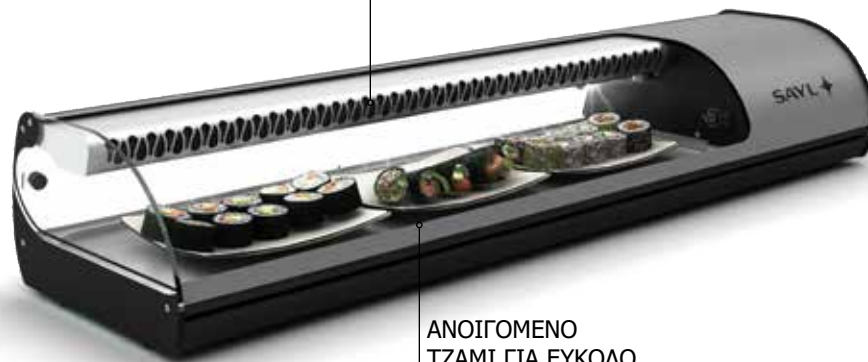

ΣΤΑΤΙΚΗ ΨΥΞΗ

ΕΥΚΟΛΟΣ ΚΑΘΑΡΙΣΜΟΣ, ΧΩΡΙΣ
ΓΩΝΙΕΣ ΣΤΗ ΘΑΛΑΜΗ

ΣΤΟΙΧΕΙΟ ΨΥΞΗΣ ΣΤΗΝ ΟΡΟΦΗ