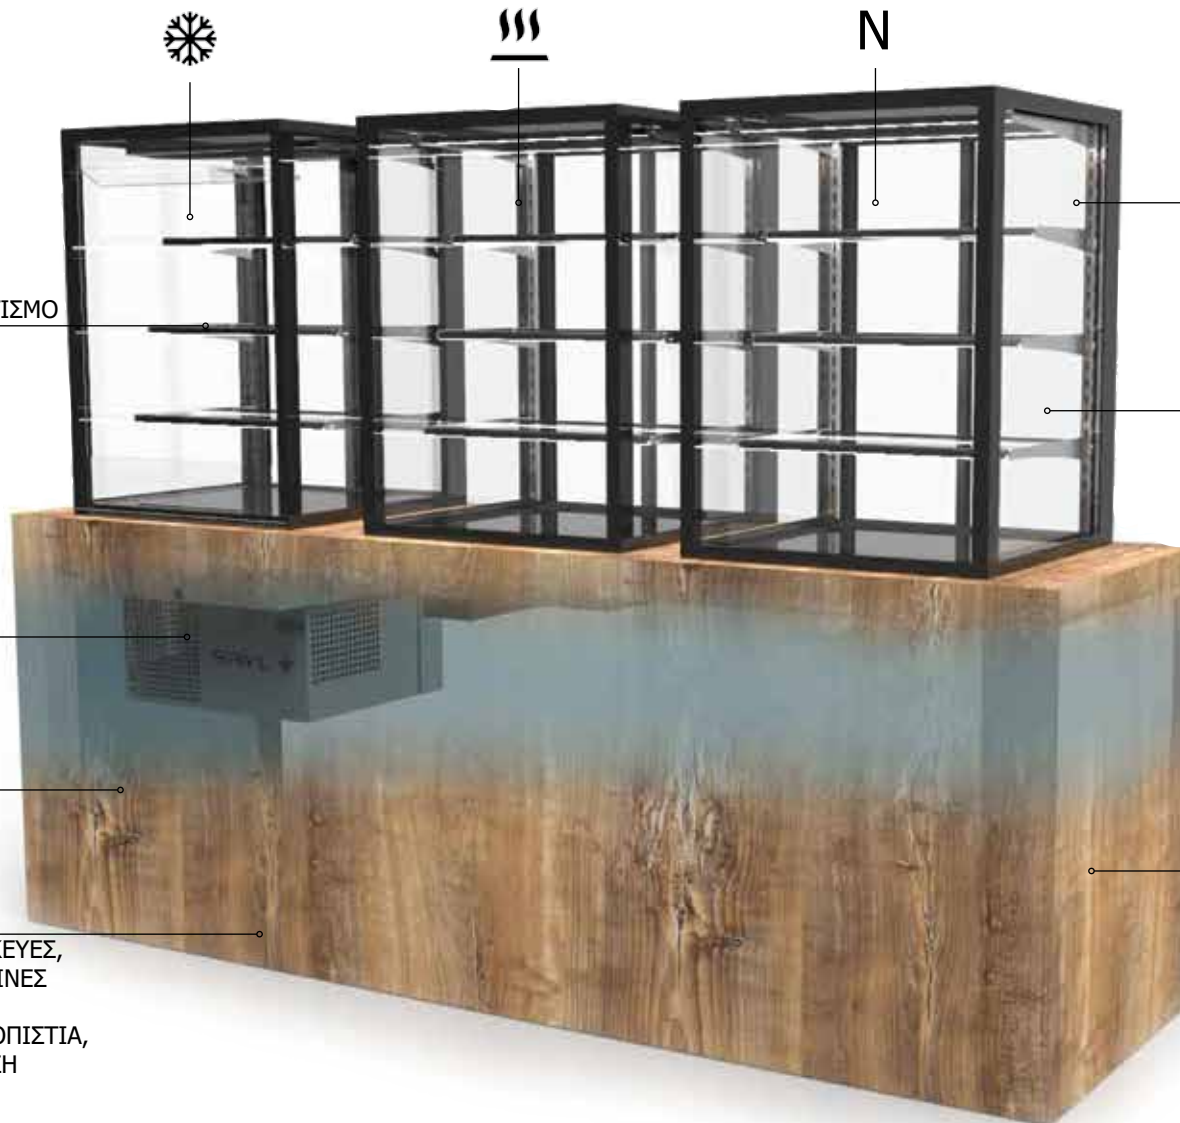

integra MODELS

integra con base

ΠΑΝΤΑ ΤΕΛΕΙΑ ΟΡΑΤΟΤΗΤΑ

Η σειρά Integra είναι κατασκευασμένη με υψηλής ποιότητας διπλά τζάμια για απόλυτη ορατότητα, ακόμη και για τις πιο απαιτητικές συνθήκες θερμοκρασίας και υγρασίας.

LEAVE HAPPY

Small

BURGER
DELICIOUS KING SIZE

Small

integra DROP-IN

ΜΠΟΡΕΙΤΕ ΝΑ ΣΥΝΔΥΣΕΤΕ ΟΠΤΙΚΑ ΙΔΙΕΣ ΒΙΤΡΙΝΕΣ ΠΟΥ ΠΡΟΣΦΕΡΟΥΝ ΔΙΑΦΟΡΕΤΙΚΕΣ ΛΕΙΤΟΥΡΓΙΕΣ

ΡΥΘΜΙΖΟΜΕΝΑ ΡΑΦΙΑ ΜΕ
ΕΝΣΩΜΑΤΩΜΕΝΟ ΔΙΠΛΟ ΦΩΤΙΣΜΟ

ΨΥΚΤΙΚΟ ΜΗΧΑΝΗΜΑ
ΚΡΥΜΜΕΝΟ ΑΠΟ ΤΟΝ
ΠΕΛΑΤΗ