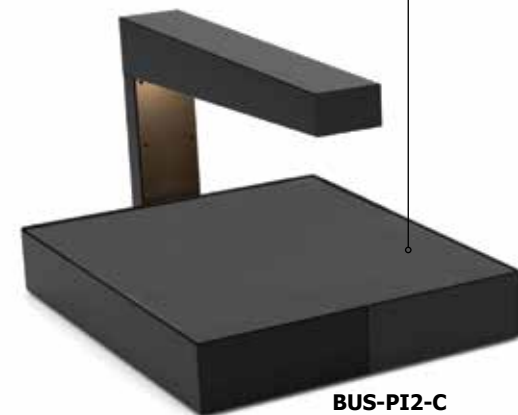

ΚΕΡΑΜΙΚΗ ΕΠΙΦΑΝΕΙΑ

BUS-PI2-C

ΑΛΟΓΟΝΟΥ ΚΑΙ ΚΕΡΑΜΙΚΗ ΑΝΤΙΣΤΑΣΗ

ΑΝΑΔΙΠΛΟΜΕΝΟ ΜΠΡΑΤΣΟ ΓΙΑ ΕΥΚΟΛΗ ΑΠΟΘΗΚΕΥΣΗ

ΙΔΑΝΙΚΟ ΓΙΑ ΕΚΔΗΛΩΣΕΙΣ ΧΑΡΗ ΣΤΗΝ ΕΥΚΟΛΗ ΜΕΤΑΦΟΡΑ

ΖΕΣΤΗ ΞΗΡΑΣ SAHARA VERSION

Διαστάσεις cm	Διαστάσεις με κλειστό μπράτσο	Τύπος αντίστασης	Θέρμανση	Άνω θέρμανση	Κάτω θέρμανση	Λεκανάκια	Ισχύς	Θερμοκρασία	Φωτισμός	Μοντέλο	Τιμή €
73*55*45	73*65*12	Κεραμική	Ξηράς	Ναι	Ναι	2GN 1/1 x 65	600 W	+30 +60°C	Ναι	BUS-PI2-G	940
73*55*45	73*65*12	Κεραμική	Ξηράς	Ναι	Ναι	γυάλινη επιφάνεια	600 W	+30 +60°C	Ναι	BUS-PI2-C	992