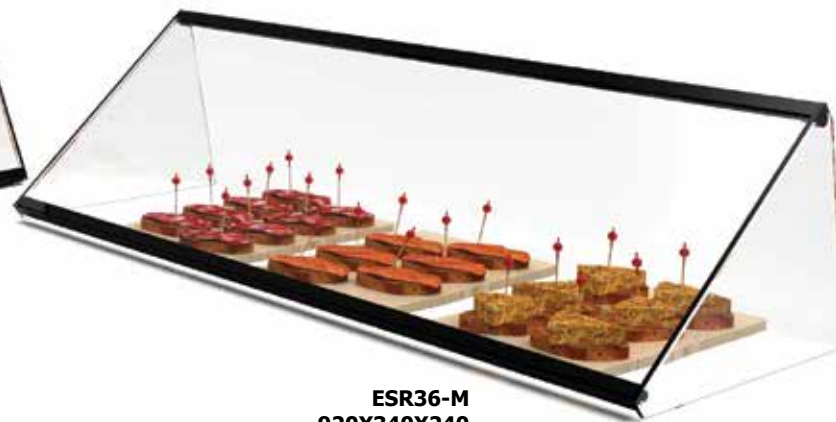

ESR36-M
920X340X240

SAYL ✦

LINE

neutral

N

ΒΙΤΡΙΝΕΣ ΟΥΔΕΤΕΡΕΣ ΠΙΤΑΓΟΡΑΣ

NEUTRAL

Διαστάσεις cm	Βάση	Ράφια	Θερμομονωμένα τζάμια	Πίσω πόρτες	Φωτισμός LED	Μοντέλο	Τιμή €
55,5*34*24	Όχι	Όχι	Ναι	Όχι	Όχι	ESR36-S	155
92*34*24	Όχι	Όχι	Ναι	Όχι	Όχι	ESR36-M	170
119*34*24	Όχι	Όχι	Ναι	Όχι	Όχι	ESR36-B	195