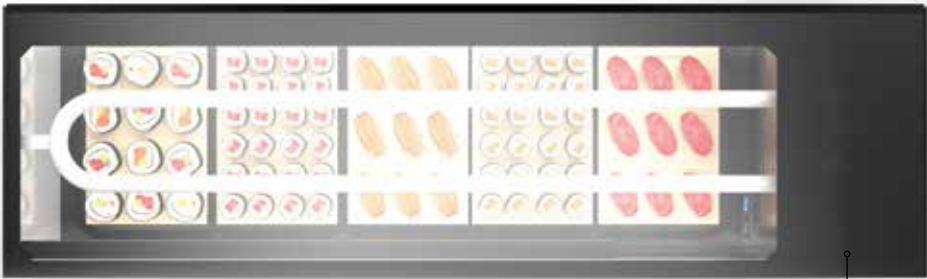

ΕΥΚΟΛΟΣ
ΚΑΘΑΡΙΣΜΟΣ, ΜΕ
ΙΣΧΥΡΟ ΕΞΑΤΜΙΣΤΗ

ΜΗ ΡΥΘΜΙΖΟΜΕΝΗ ΘΕΡΜΟΚΡΑΣΙΑ
ΨΥΞΗ ΠΑΝΤΑ ΣΤΟΥΣ 0°C

ΜΕΓΙΣΤΗ ΕΥΚΡΙΝΕΙΑ ΑΚΟΜΗ
ΚΑΙ ΜΕ ΜΗ ΕΠΙΘΥΜΗΤΕΣ
ΣΥΝΘΗΚΕΣ ΥΓΡΑΣΙΑΣ

ΕΠΑΝΩ ΔΙΠΛΟ ΤΖΑΜΙ

ΤΟ ΜΙΚΡΟΤΕΡΟ
ΜΟΤΕΡ ΣΤΗΝ
ΑΓΟΡΑ

LOGIC SUSHI COMPACTA - DOBLE FRIO