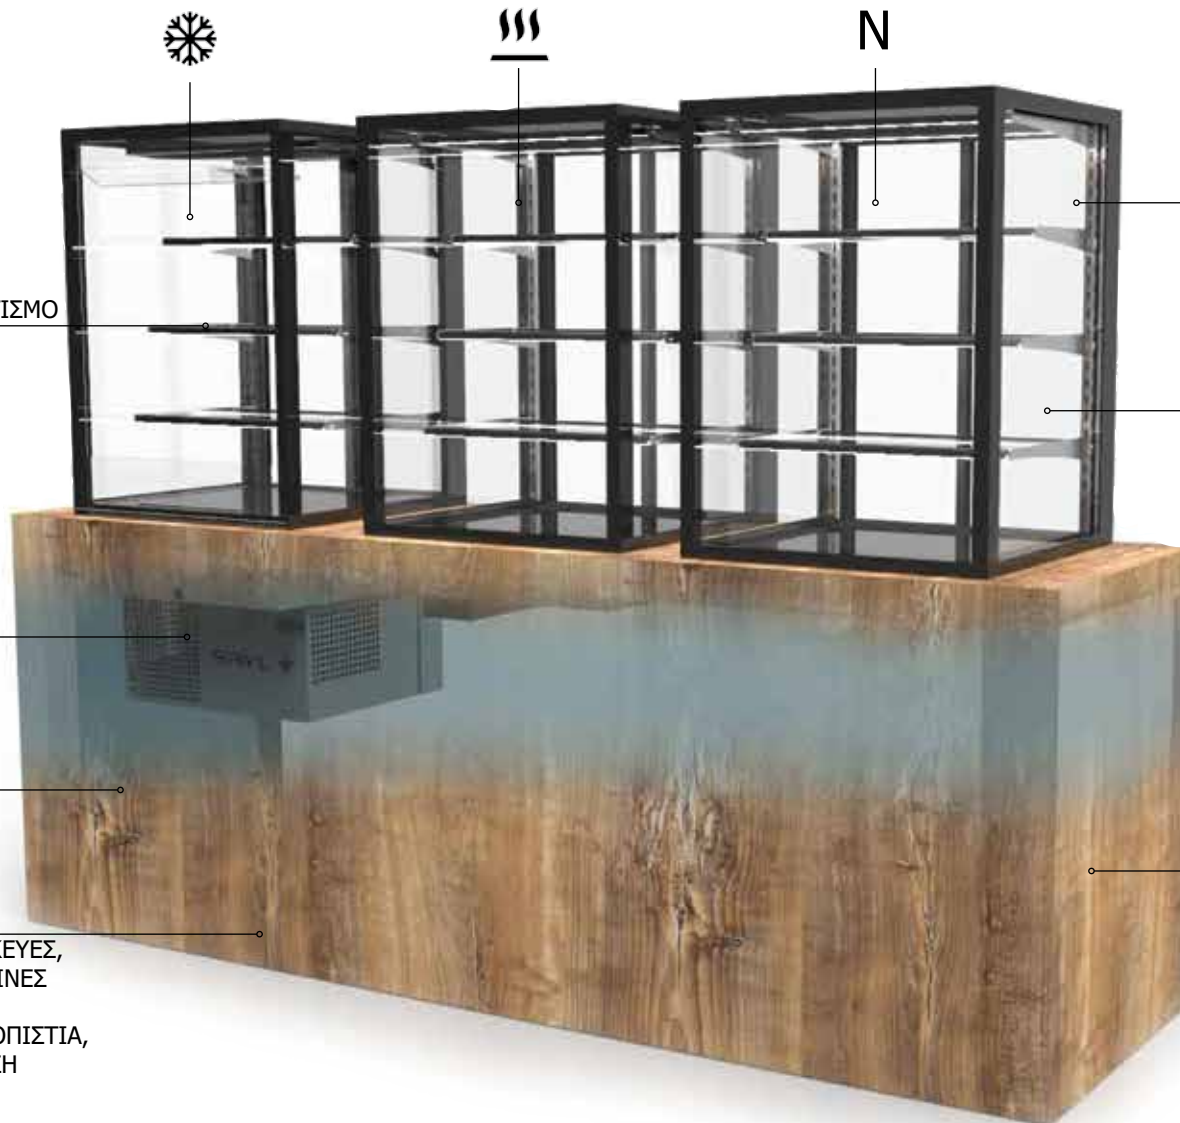

LEAVE HAPPY

Small

BURGER
DELICIOUS KING SIZE

Small

integra DROP-IN

ΜΠΟΡΕΙΤΕ ΝΑ ΣΥΝΔΥΣΕΤΕ ΟΠΤΙΚΑ ΙΔΙΕΣ ΒΙΤΡΙΝΕΣ ΠΟΥ ΠΡΟΣΦΕΡΟΥΝ ΔΙΑΦΟΡΕΤΙΚΕΣ ΛΕΙΤΟΥΡΓΙΕΣ

ΡΥΘΜΙΖΟΜΕΝΑ ΡΑΦΙΑ ΜΕ
ΕΝΣΩΜΑΤΩΜΕΝΟ ΔΙΠΛΟ ΦΩΤΙΣΜΟ

ΨΥΚΤΙΚΟ ΜΗΧΑΝΗΜΑ
ΚΡΥΜΜΕΝΟ ΑΠΟ ΤΟΝ
ΠΕΛΑΤΗ