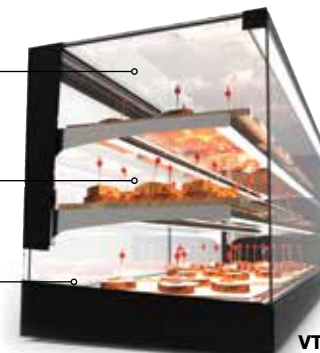

LOGIC PLUS

LOGIC TRIPLE

N ΟΥΔΕΤΕΡΟ

N ΟΥΔΕΤΕΡΟ

❄️ +4°C/+8°C

VTLG28P-2

ΕΠΙΛΕΞΤΕ ΕΝΑ Η ΔΥΟ ΡΑΦΙΑ :

ΕΚΔΟΣΗ ΜΕ ΛΕΚΑΝΑΚΙΑ