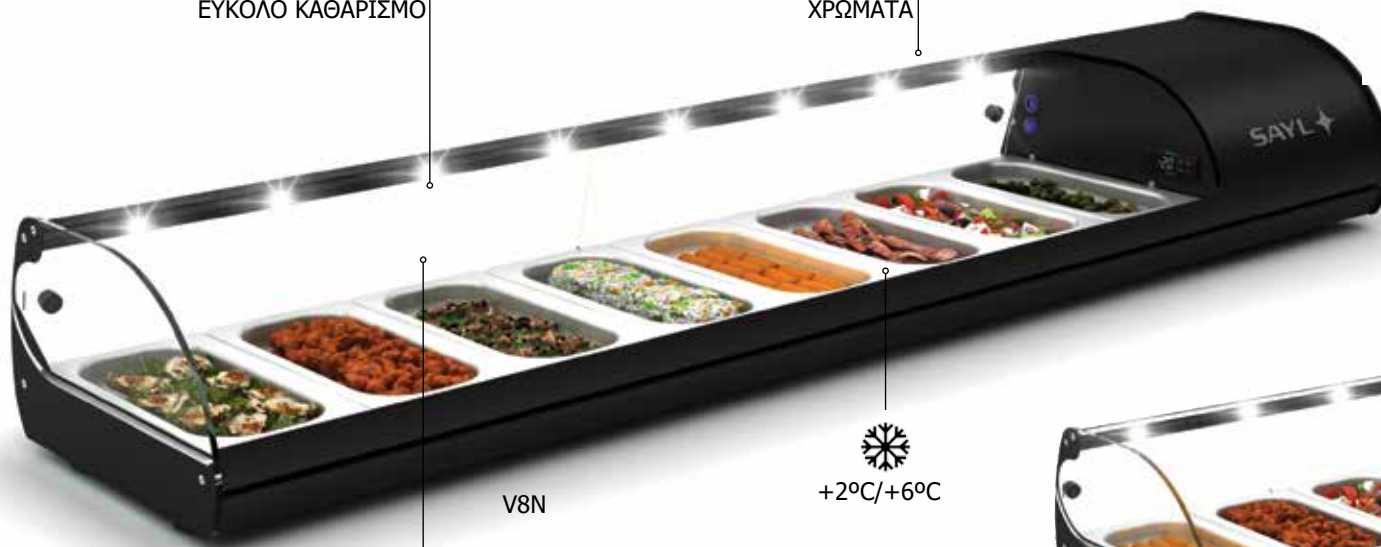

FRUIT

V4N

V4NI

ΑΝΑΚΛΙΝΟΜΕΝΟ ΤΖΑΜΙ ΓΙΑ
ΕΥΚΟΛΟ ΚΑΘΑΡΙΣΜΟ

ΔΙΑΘΕΣΙΜΗ ΣΕ 5 ΣΤΑΝΤΑΡ
ΧΡΩΜΑΤΑ

ΠΕΡΙΛΑΜΒΑΝΟΝΤΑΙ
GN1/3 X40

V8N

+2°C/+6°C