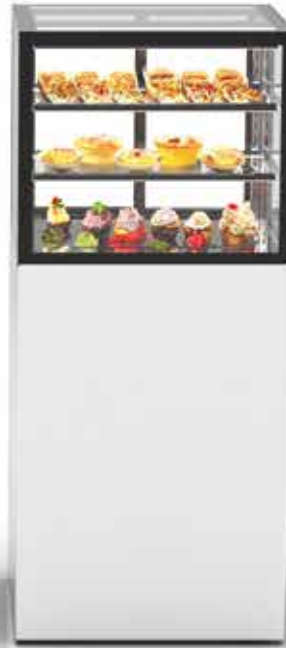

INTEGRA ME ΒΑΣΗ 60cm

* Με ρόδες

N

Διαστάσεις cm	Ύψος βιτρίνας cm	Ράφια ρυθμ/να	Πρόσβαση		Κρύα				Κρύα με υγρασία 40%-80%				Ζεστή Ξηράς SAHARA				Ουδέτερη		
			μπροστά	πίσω	Μοντέλο	Watt	Θερμ/σία	Τιμή €	Μοντέλο	Watt	Θερμ/σία	Τιμή €	Μοντέλο	Watt	Θερμ/σία	Τιμή €	Μοντέλο	Watt	Τιμή €
60*60*110	51,5	2	Όχι	Ναι	IN60/50-110	250	+4/+8°C	3.880	IN60/50-110H	360	+2/+6°C	4.700	IN60/50-110C	530	+60°C	3.210	IN60/50-110N	30	2.740
60*60*110	51,5	2	GRAB & GO	Ναι	IN60/50-110G	850	+6/+10°C	4.640					IN60/50-110CG	530	+60°C	3.490	IN60/50-110NG	30	2.670
60*60*140	51,5	2	Όχι	Ναι	IN60/50-140	250	+4/+8°C	4.030	IN60/50-140H	360	+2/+6°C	4.850	IN60/50-140C	530	+60°C	3.350	IN60/50-140N	30	2.870
60*60*140	51,5	2	GRAB & GO	Ναι	IN60/50-140G	850	+6/+10°C	4.790					IN60/50-140CG	530	+60°C	3.635	IN60/50-140NG	30	2.820
60*60*140	81,5	3	Όχι	Ναι	IN60/80-140	250	+4/+8°C	4.400	IN60/80-140H	360	+2/+6°C	5.235	IN60/80-140C	530	+60°C	3.730	IN60/80-140N	30	3.220
60*60*140	81,5	3	Ναι	Ναι	IN60/80-140A	250	+4/+8°C	4.530	IN60/80-140HA	360	+2/+6°C	5.355	IN60/80-140CA	530	+60°C	3.860	IN60/80-140NA	30	3.350
60*60*140	81,5	3	GRAB & GO	Ναι	IN60/80-140G	850	+6/+10°C	5.300					IN60/80-140CG	530	+60°C	4.000	IN60/80-140NG	30	3.150

Στις τιμές δεν περιλαμβάνεται ο ΦΠΑ