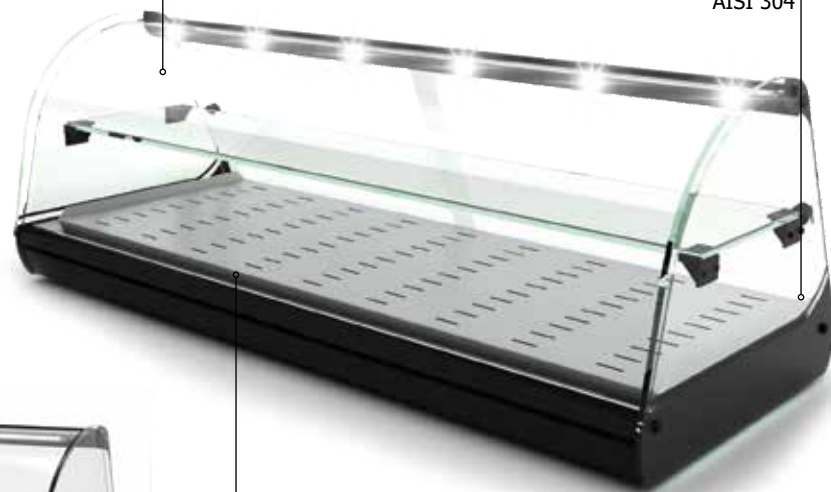

C26L

ΠΕΡΙΛΑΜΒΑΝΟΝΤΑΙ
GN 1/3 X 40

V24-NE

SH26L

ΑΦΑΙΡΟΥΜΕΝΟ ΕΣΩΤΕΡΙΚΟ ΓΙΑ
ΕΥΚΟΛΟ ΚΑΘΑΡΙΣΜΟ

CLASSIC 2P - MODELOS CALIENTES & NEUTROS

Διαστάσεις cm	Ράφι ενδιάμεσο	Διπλός φωτισμός ραφιού LED	Kg	ΜΠΑΙΝ ΜΑΡΙ VERSION					ΖΕΣΤΗ ΞΗΡΑΣ - SAHARA VERSION					ΟΥΔΕΤΕΡΗ - NEUTRAL VERSION		
				Μοντέλο	Ισχύς	Τύπος	Θερμ/σία	Τιμή €	Μοντέλο	Ισχύς	Τύπος	Θερμ/σία	Τιμή €	Μοντέλο	Θερμ/σία	Τιμή €
84*39,5*36	Ναι	Όχι	35	C24	700W	Μπαιν μαρί	80°C	800	SH24	700W	Ξηράς	70°C	955			
119*39,5*36	Ναι	Όχι	40	C26	1.000W	Μπαιν μαρί	80°C	900	SH26	1.000W	Ξηράς	70°C	1.075			
84*39,5*36	Ναι	Ναι	35	C24L	720W	Μπαιν μαρί	80°C	1.015	SH24L	720W	Ξηράς	70°C	1.085	V24-NE	Ουδέτερη	900
119*39,5*36	Ναι	Ναι	40	C26L	1.020W	Μπαιν μαρί	80°C	1.110	SH26L	1.020W	Ξηράς	70°C	1.205	V26-NE	Ουδέτερη	1.000

Στις τιμές δεν περιλαμβάνεται ο ΦΠΑ