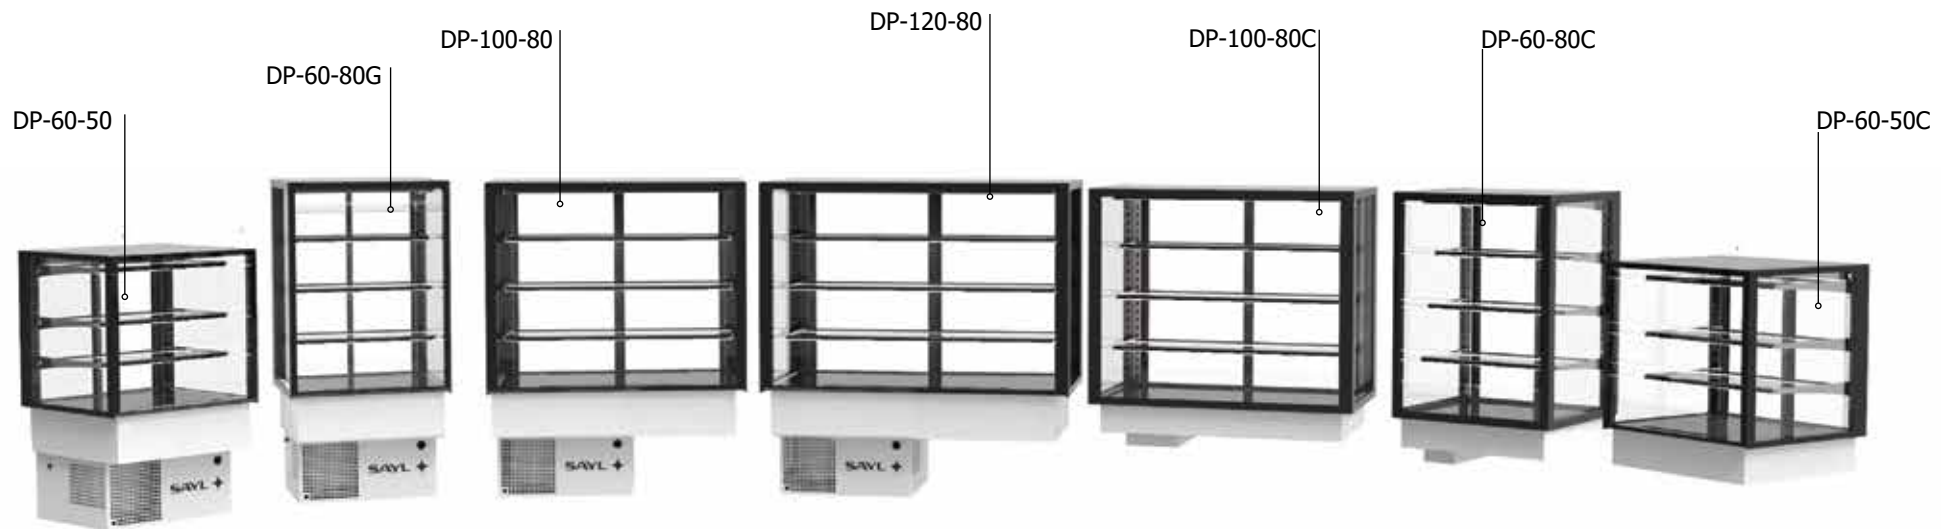

integra MODELS

integra con base

ΠΑΝΤΑ ΤΕΛΕΙΑ ΟΡΑΤΟΤΗΤΑ

Η σειρά Integra είναι κατασκευασμένη με υψηλής ποιότητας διπλά τζάμια για απόλυτη ορατότητα, ακόμη και για τις πιο απαιτητικές συνθήκες θερμοκρασίας και υγρασίας.

INTEGRA ME ΒΑΣΗ 120cm

* Με ρόδες

Διαστάσεις cm	Ύψος βιτρίνας cm	Ράφια ρυθμ/να	Πρόσβαση		Κρύα +4/+8°C				Κρύα με υγρασία +4/+8°C 40/80%				Ζεστή Ξηράς SAHARA +60°C				Ουδέτερη			
			μπροστά	πίσω	Μοντέλο	Watt	Kg	Τιμή €	Μοντέλο	Watt	Kg	Τιμή €	Μοντέλο	Watt	Kg	Τιμή €	Μοντέλο	Watt	Kg	Τιμή €
120*60*115	26,5	0	Όχι	Ναι	IN120/20-115	250	120	4.820	IN120/20-115H	360	120	5.730	IN120/20-115C	1050	110	3.740	IN120/20-115N	50	95	2.680
120*60*110	51,5	2	Όχι	Ναι	IN120/50-110	250	150	5.880	IN120/50-110H	360	150	6.760	IN120/50-110C	1050	180	4.650	IN120/50-110N	50	125	3.750
120*60*140	81,5	3	Όχι	Ναι	IN120/80-140	905	220	6.160	IN120/80-140H	950	220	7.060	IN120/80-140C	1050	180	4.930	IN120/80-140N	60	125	4.030
120*60*140	81,5	3	Ναι	Ναι	IN120/80-140A	905	225	6.290	IN120/80-140HA	950	225	7.170	IN120/80-140CA	1050	185	5.090	IN120/80-140NA	60	130	4.310
120*60*140	51,5	3	Ναι	Ναι	IN120/80-140S	905	225	6.660	IN120/50-140HS	950	225	7.600	IN120/50-140CS	1050	185	5.450	IN120/50-140NS	60	130	4.500

Στις τιμές δεν περιλαμβάνεται ο ΦΠΑ

integra τ

**ΦΤΑΝΕΙ ΤΗΝ ΠΑΡΟΥΣΙΑΣΗ
ΣΕ ΑΛΛΟ ΕΠΙΠΕΔΟ
ΕΚΘΕΣΤΕ ΤΑ ΠΡΟΙΟΝΤΑ ΣΑΣ
ΣΑΝ ΕΝΑ ΚΟΣΜΗΜΑ**

INTEGRA T 120 ΜΑΥΡΗ

Διαστάσεις cm	Ύψος βιτρίνας cm	Πρόσβαση		Κρύα +2/+6°C				Ζεστή ξηράς SAHARA +70°C				Ουδέτερη			
		μπροστά	πίσω	Μοντέλο	Watt	Kg	Τιμή €	Μοντέλο	Watt	Kg	Τιμή €	Μοντέλο	Watt	Kg	Τιμή €
120*60*120	26,5	Όχι	Ναι	IN120/20-120T	250	160	4.900	IN120/20-120TC	1050	160	3.800	IN120/20-120TN	60	160	2.780

N

integra DROP-IN

Βιτρίνες ψυγείου για ενσωμάτωση στον πάγκο με τη μέθοδο drop-in, με πανομοιότυπα χαρακτηριστικά με τη σειρά μας Integra:
Γυαλί ασφαλείας, εξωτερικά χωρίς βίδες, διπλός φωτισμός σε κάθε ράφι, ρυθμιζόμενα ράφια, ισχυρές και σταθερές θερμοκρασίες.