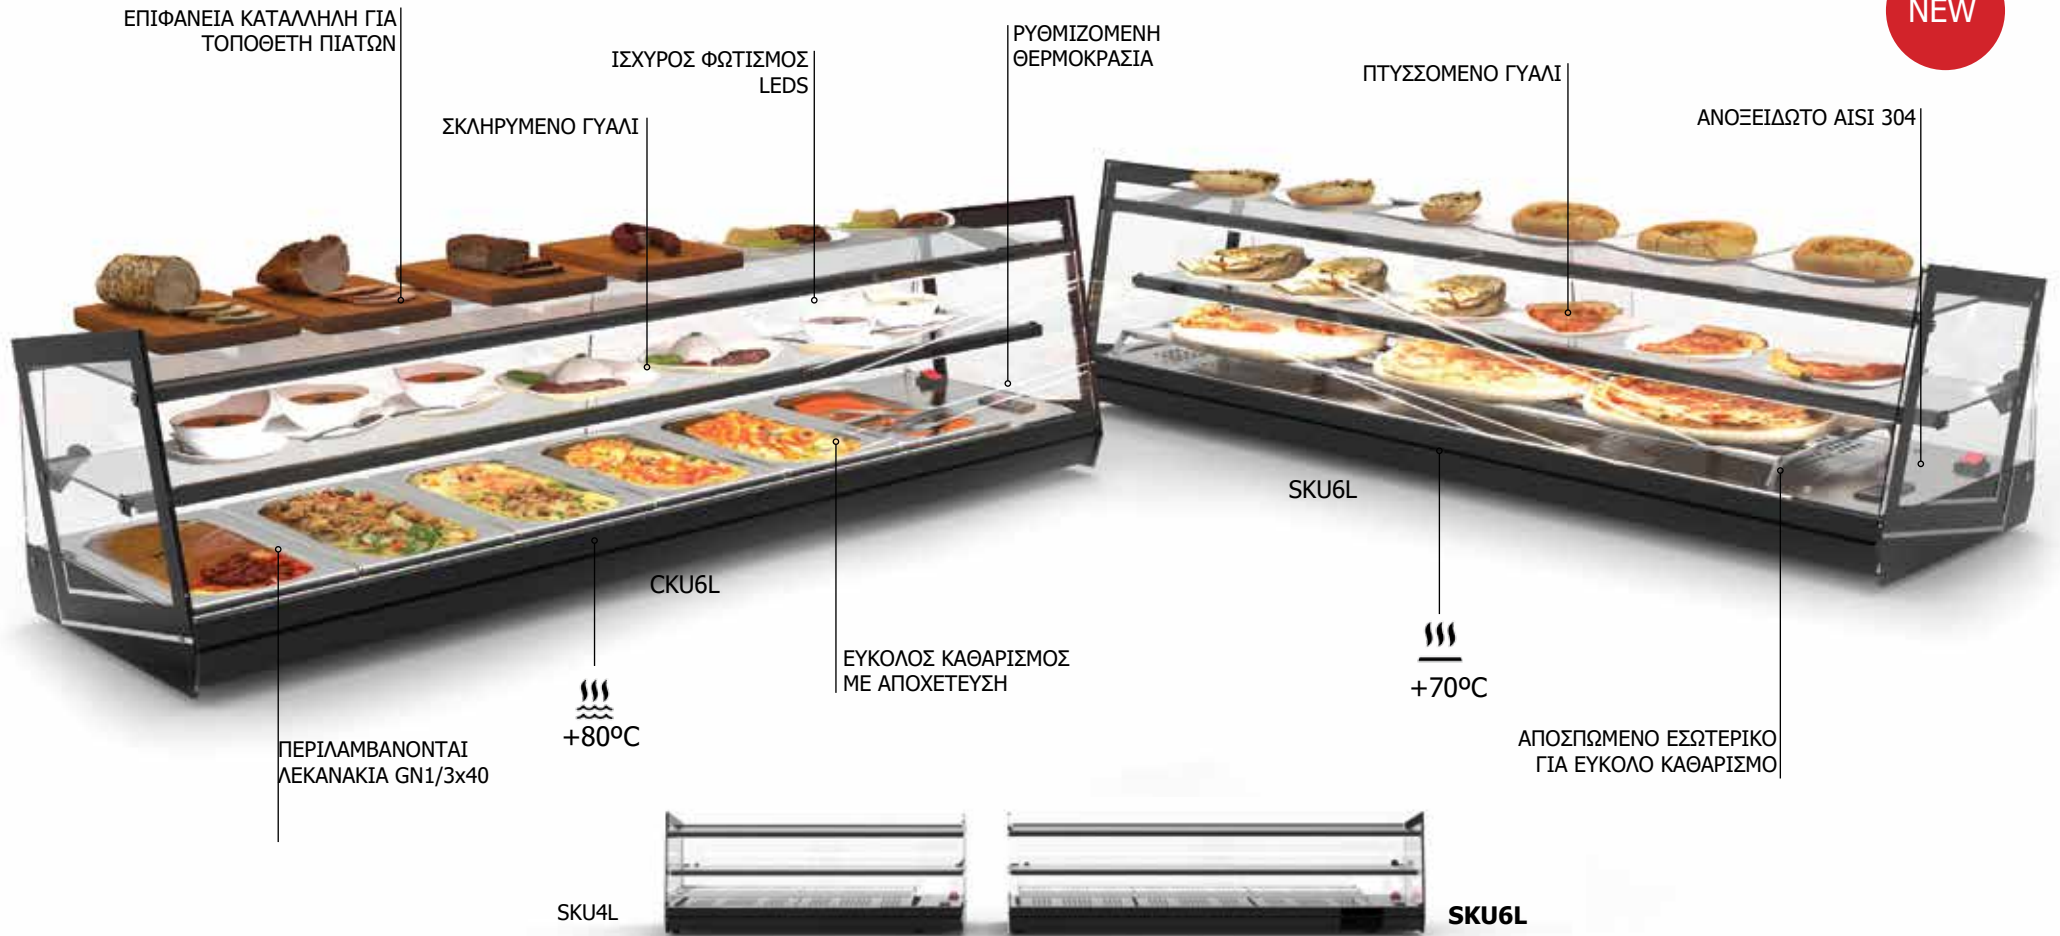

NEW

ΚΥΒΕ ΒΙΤΡΙΝΕΣ ΘΕΡΜΑΙΝΟΜΕΝΕΣ & ΟΥΔΕΤΕΡΕΣ

Διαστάσεις cm	Διαστάσεις ραφιού cm	Ράφια	Διπλός φωτισμός ραφιού LED	ΜΠΑΙΝ ΜΑΡΙ VERSION					ΖΕΣΤΗ ΞΗΡΑΣ SAHARA VERSION				ΟΥΔΕΤΕΡΗ - NEUTRAL VERSION			
				Μοντέλο	Ισχύς	Τύπος	Θερμ/σία	Τιμή €	Μοντέλο	Ισχύς	Τύπος	Θερμ/σία	Τιμή €	Μοντέλο	Θερμ/σία.	Τιμή €
84*39,5*36	82*16	2	SI	CKU4L	720W	Μπαιν μαρι	80°C	1.335	SKU4L	720W	Ξηράς	70°C	1.465	NKU4L	Ουδέτερη	1.120
119*39,5*36	117*16	2	SI	CKU6L	1.040W	Μπαιν μαρι	80°C	1.360	SKU6L	1.040W	Ξηράς	70°C	1.615	NKU6L	Ουδέτερη	1.260