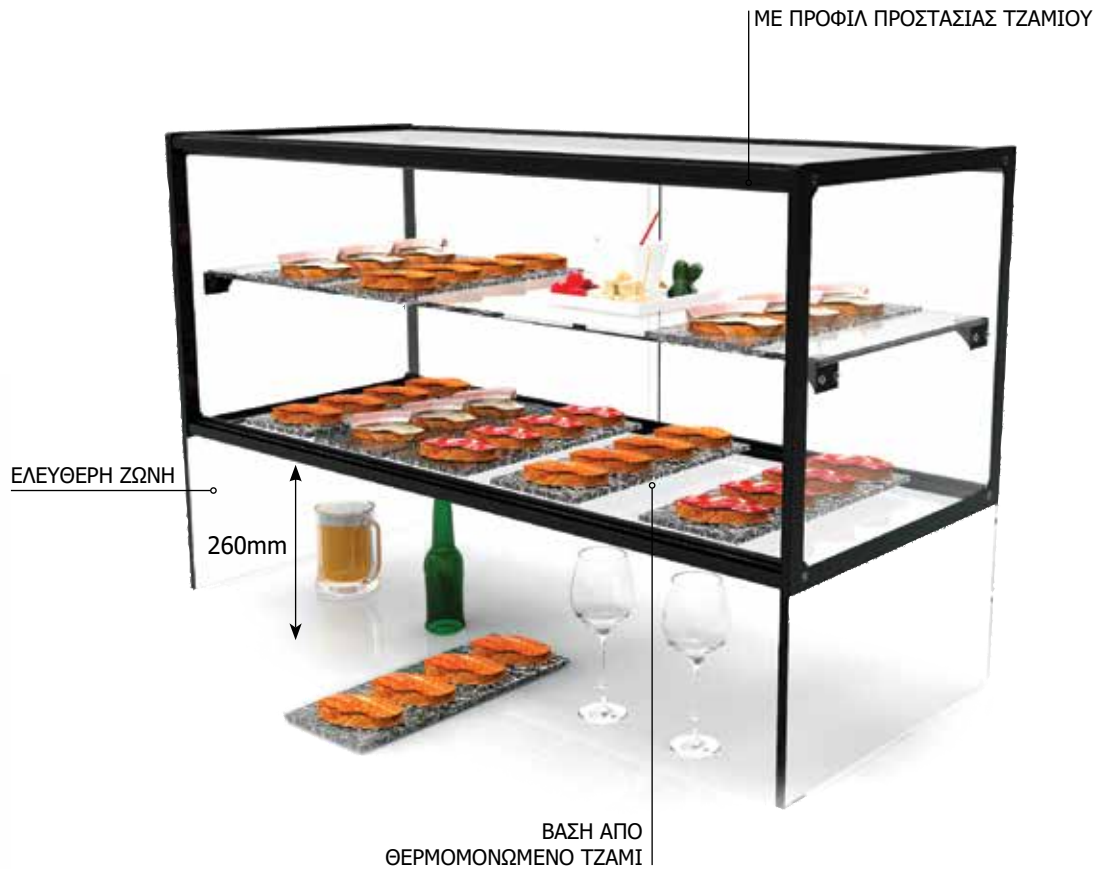

Προαιρετικά βιτρίνες με πόρτες και από τις 2 όψεις για self-service

ΟΥΔΕΤΕΡΗ ΒΙΤΡΙΝΑ ΜΕ ΡΑΦΙ & ΚΑΤΩ ΠΑΣΟ

Διαστάσεις cm	Διαστάσεις ραφιού cm	Μονταρισμένη	Θερμομονωμένα τζάμια	Πίσω πόρτες	NEUTRAL			
					Χωρίς φωτισμό LED Μοντέλο	Με φωτισμό LED Μοντέλο		
55,5*39*63,5	30*53,5	Όχι	Ναι	Ναι	EP36ZS	510	EP36ZSL	685
92*39*63,5	30*90	Όχι	Ναι	Ναι	EP36ZM	530	EP36ZML	700

Στις τιμές δεν περιλαμβάνεται ο ΦΠΑ