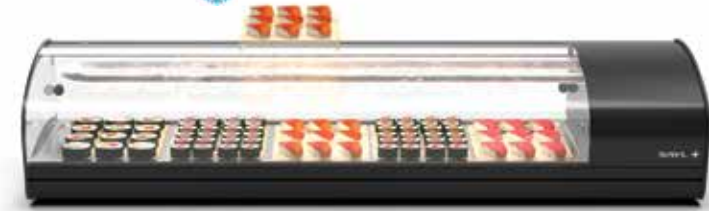

ΜΕ ΕΠΙΠΛΕΟΝ ΣΤΟΙΧΕΙΟ ΣΤΗΝ ΟΡΟΦΗ

Διπλό στατικό σύστημα ψύξης, που εγγυάται βέλτιστη συντήρηση των πιο ευαίσθητων τροφίμων.

ΜΕ ΔΙΑΙΡΟΥΜΕΝΟ ΨΥΚΤΙΚΟ
ΜΗΧΑΝΗΜΑ

Βιτρίνες με διαιρούμενο ψυκτικό μηχανήμα για την μέγιστη προβολή.

ΜΕ ΔΙΑΙΡΟΥΜΕΝΟ ΨΥΚΤΙΚΟ ΜΗΧΑΝΗΜΑ
ΚΑΙ ΣΤΟΙΧΕΙΟ ΣΤΗΝ ΟΡΟΦΗ

Διπλή στατική ψύξη με διαιρούμενο μοτέρ για καλύτερη ενσωμάτωση.

SAYL ✦

TAPAS

Προσφέρουν μεγάλη ομοιομορφία θερμοκρασίας στα λεκανάκια, διατηρώντας υψηλή υγρασία για να διατηρηθεί ζουμερό το φαγητό, καθιστώντας τα ιδανικά για μαγειρευτά, σάλτσες, κρέατα κ.λπ.